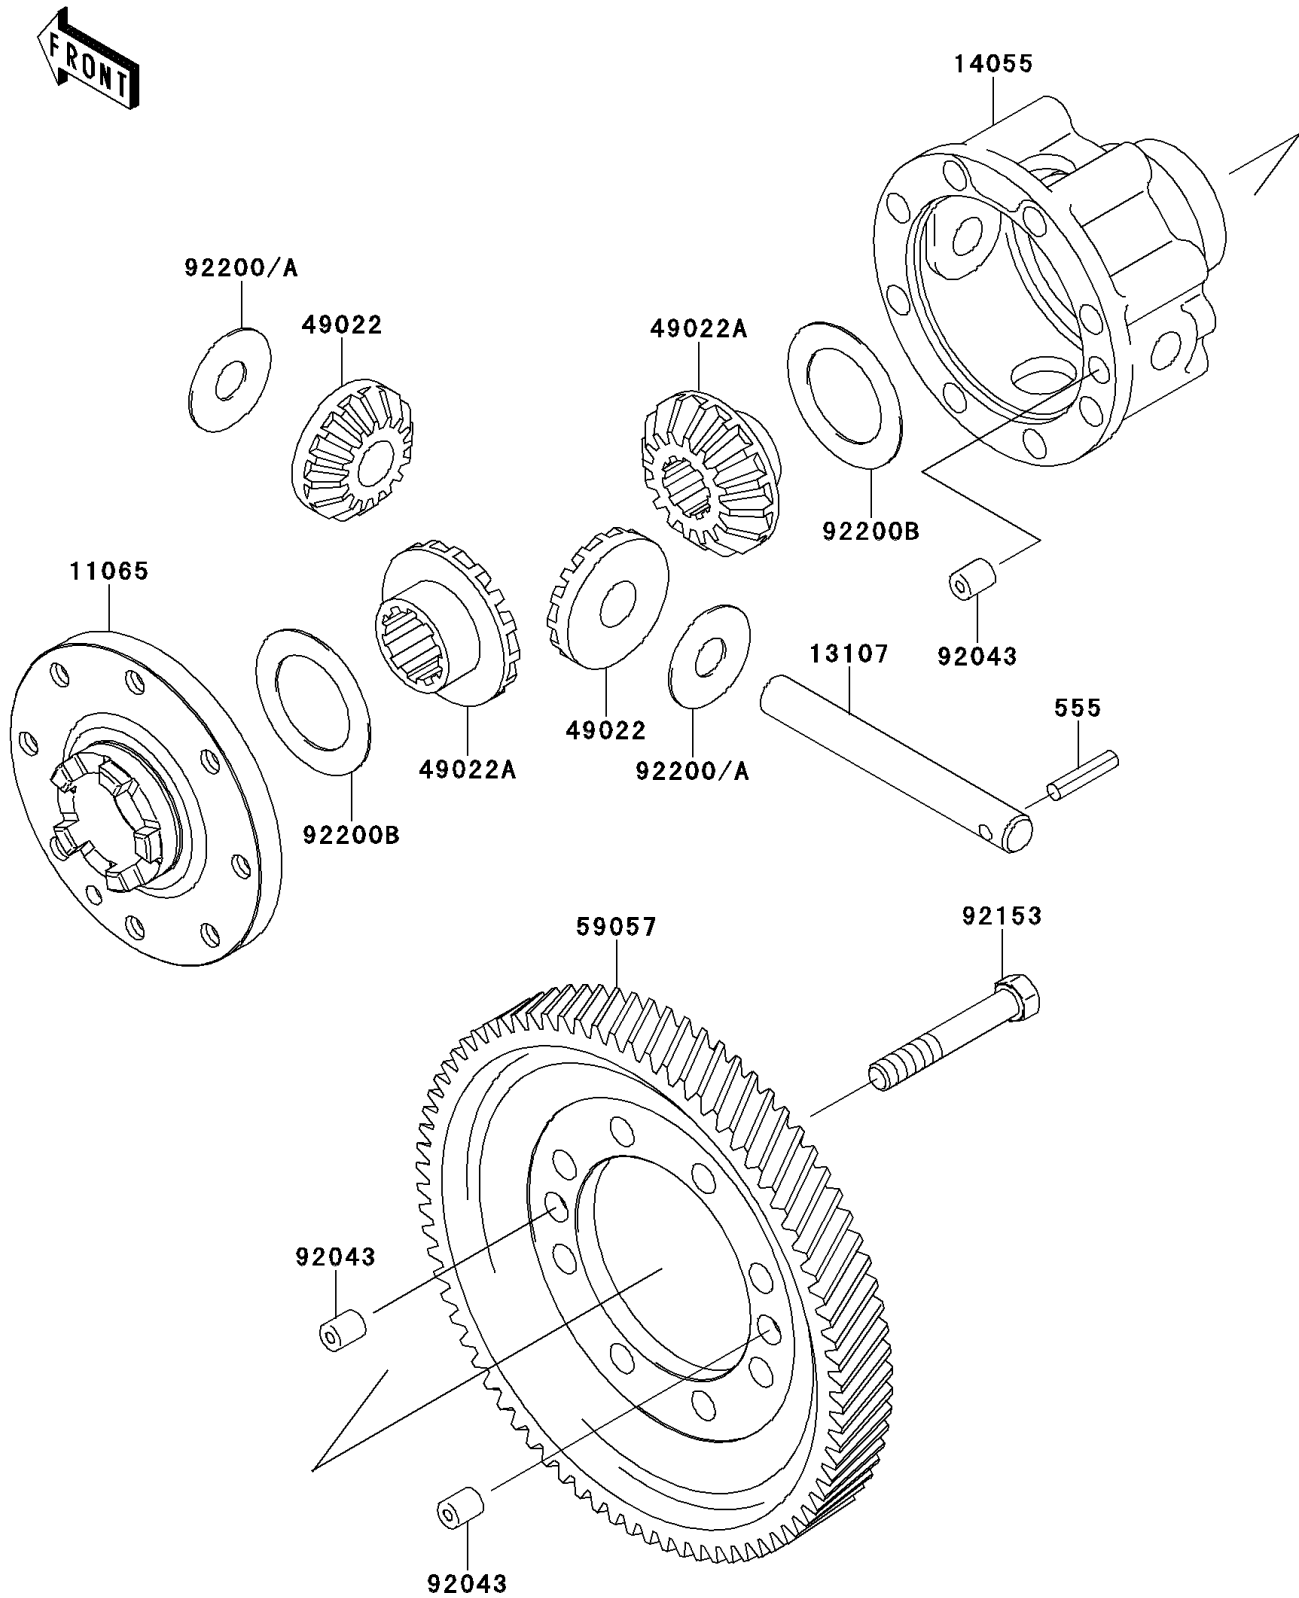

2009 Mule™ 4010 Trans4x4® Diesel

PARTS DIAGRAM

Differential

E1451

2009 Mule™ 4010 Trans4x4® Diesel

PARTS LIST

Differential

ITEM NAME	PART NUMBER	QUANTITY
-----------	-------------	----------
