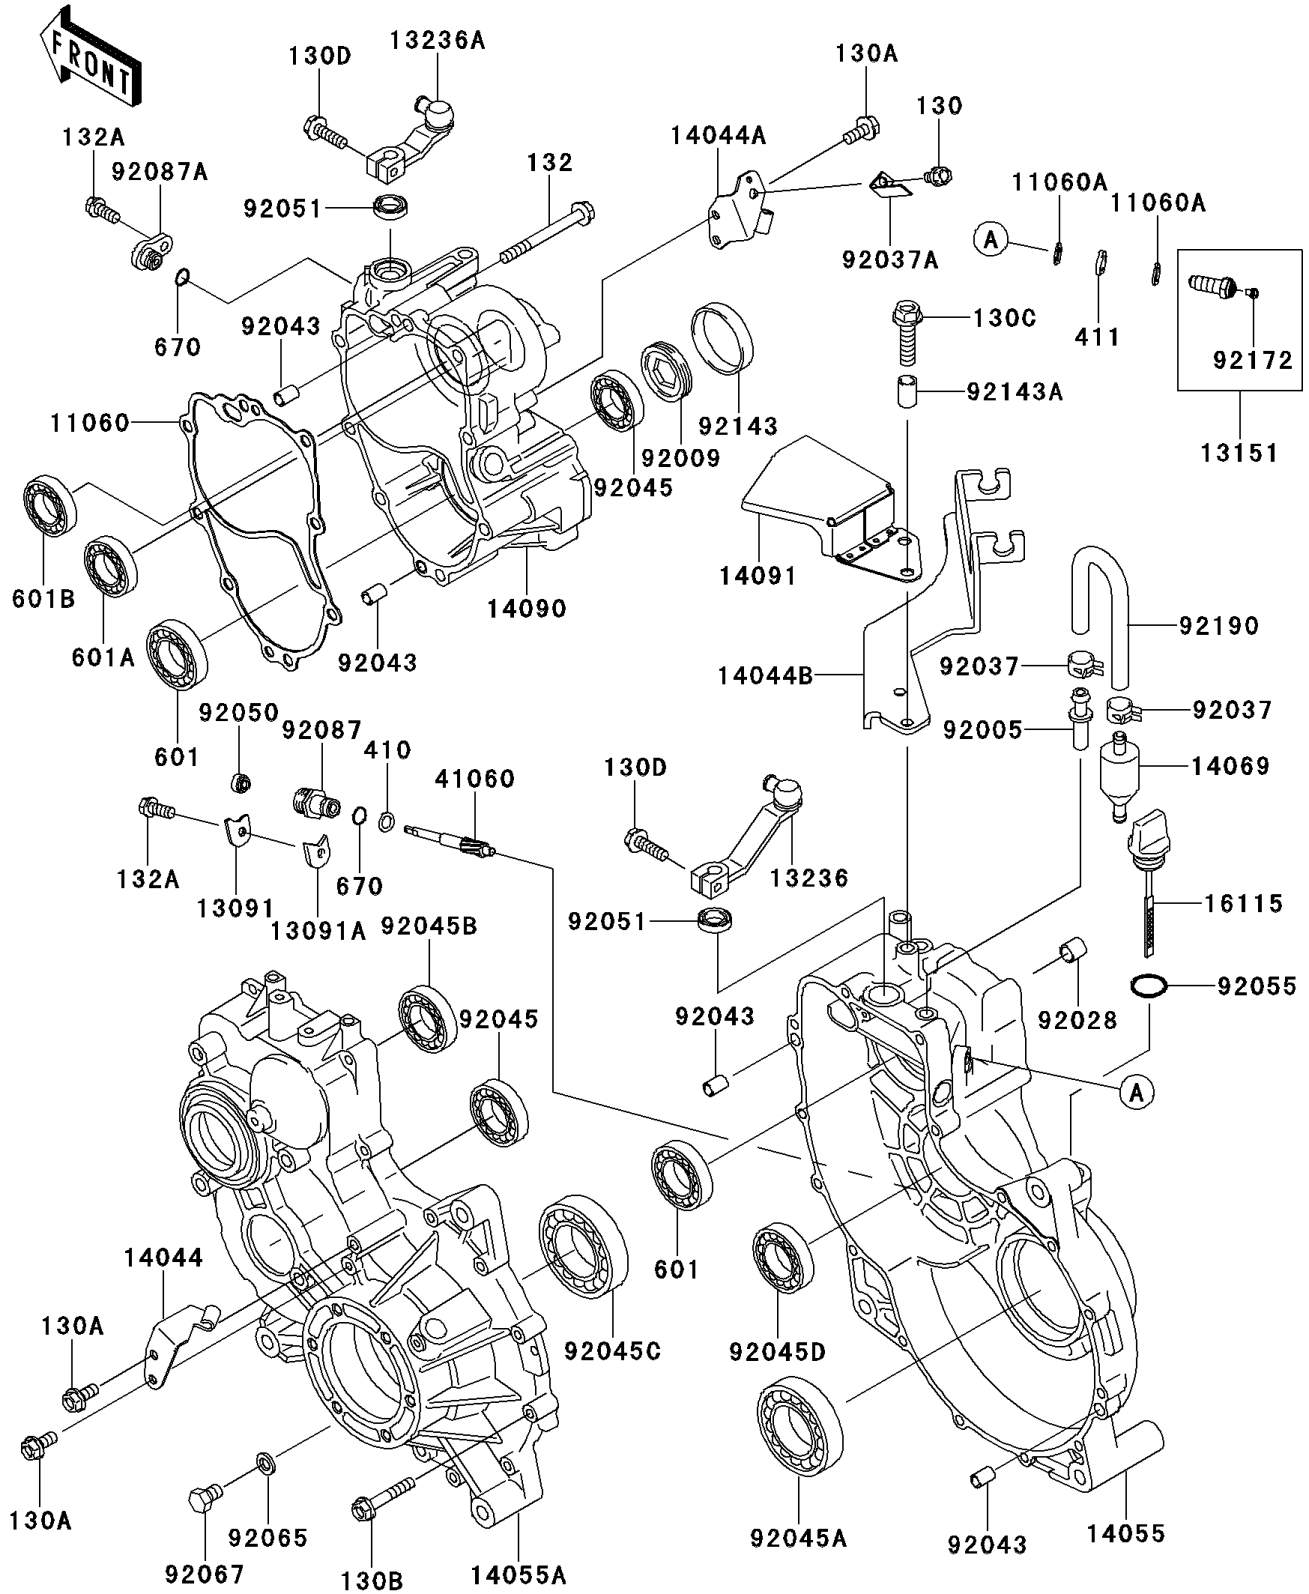

2009 Mule™ 4010 Trans4x4® Diesel

PARTS DIAGRAM

Gear Box

E1450

2009 Mule™ 4010 Trans4x4® Diesel

PARTS LIST

Gear Box

ITEM NAME	PART NUMBER	QUANTITY
-----------	-------------	----------
