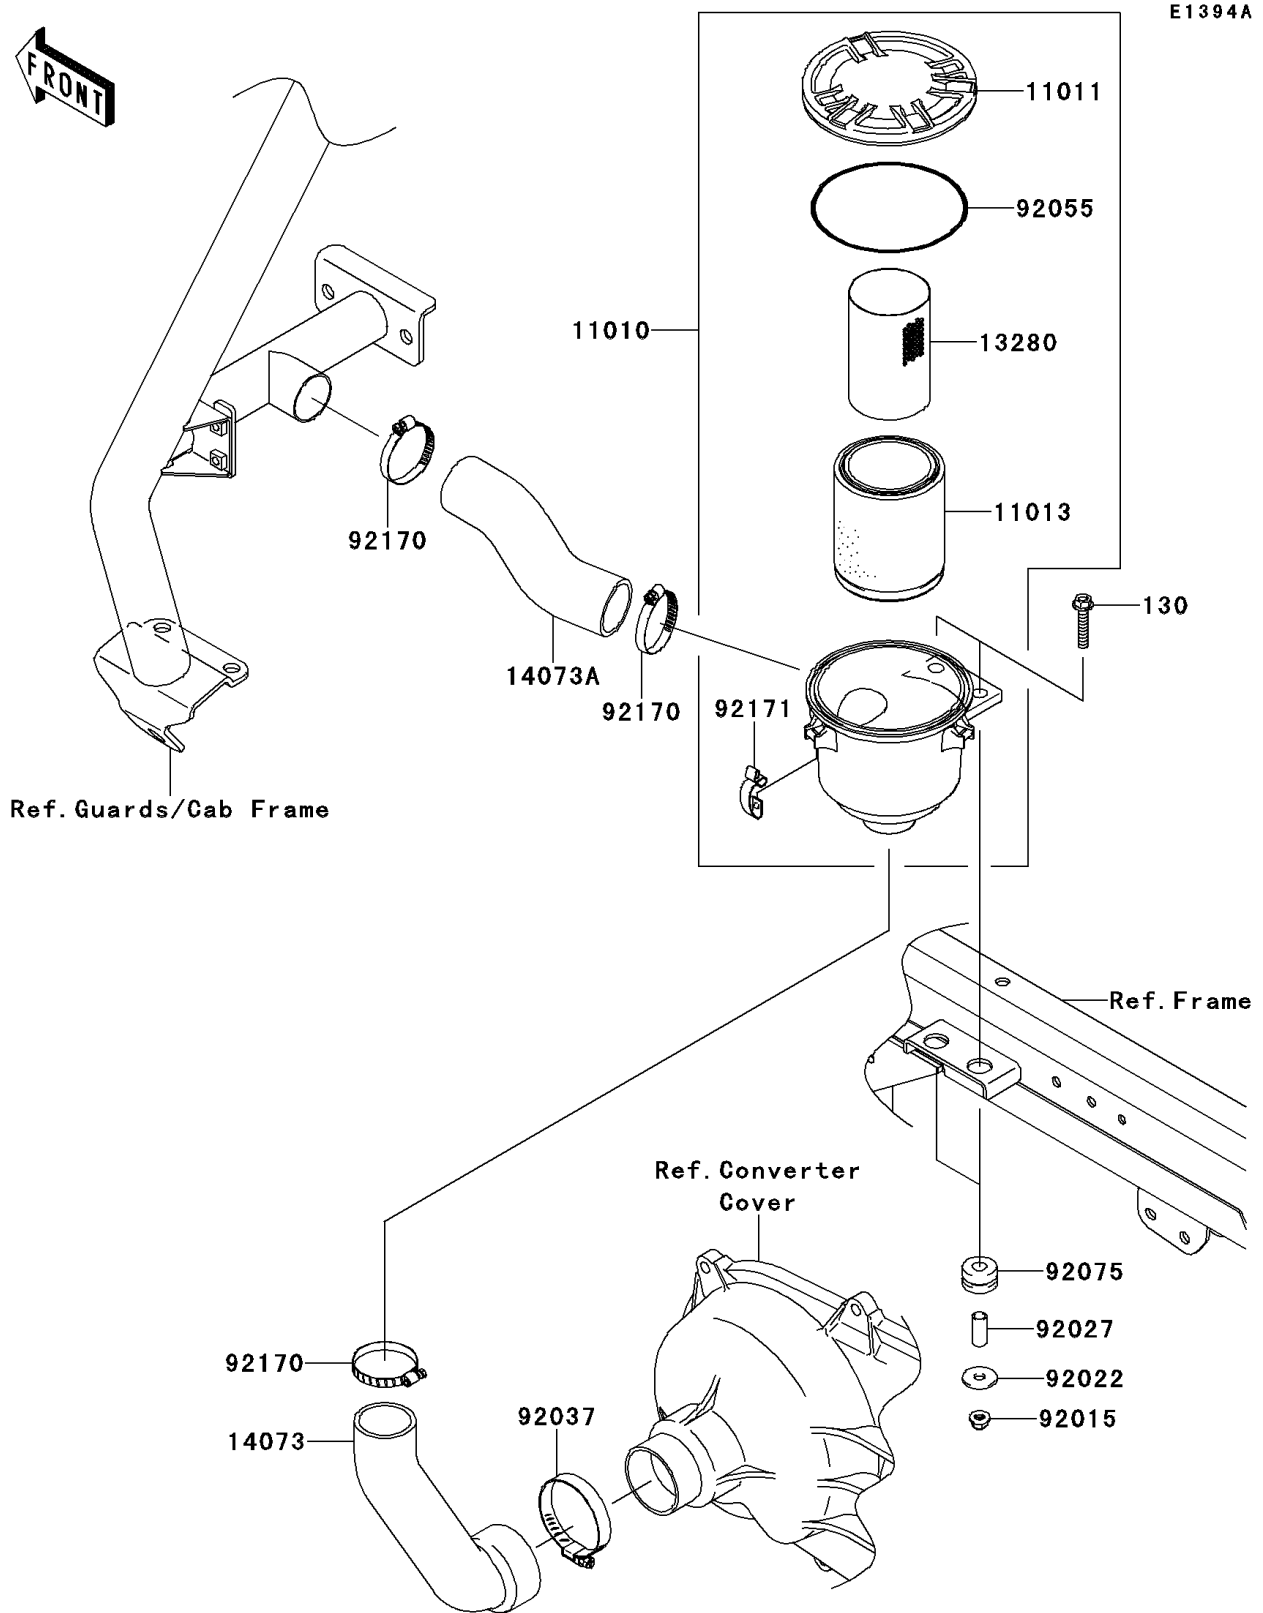

2011 MULE™ 4010 TRANS4x4® DIESEL

Kawasaki
Let the Good Times Roll®

PARTS DIAGRAM

Air Cleaner-Belt Converter(GBF-GDF)

2011 MULE™ 4010 TRANS4x4® DIESEL

PARTS LIST

Air Cleaner-Belt Converter(GBF-GDF)

ITEM NAME

PART NUMBER

QUANTITY
