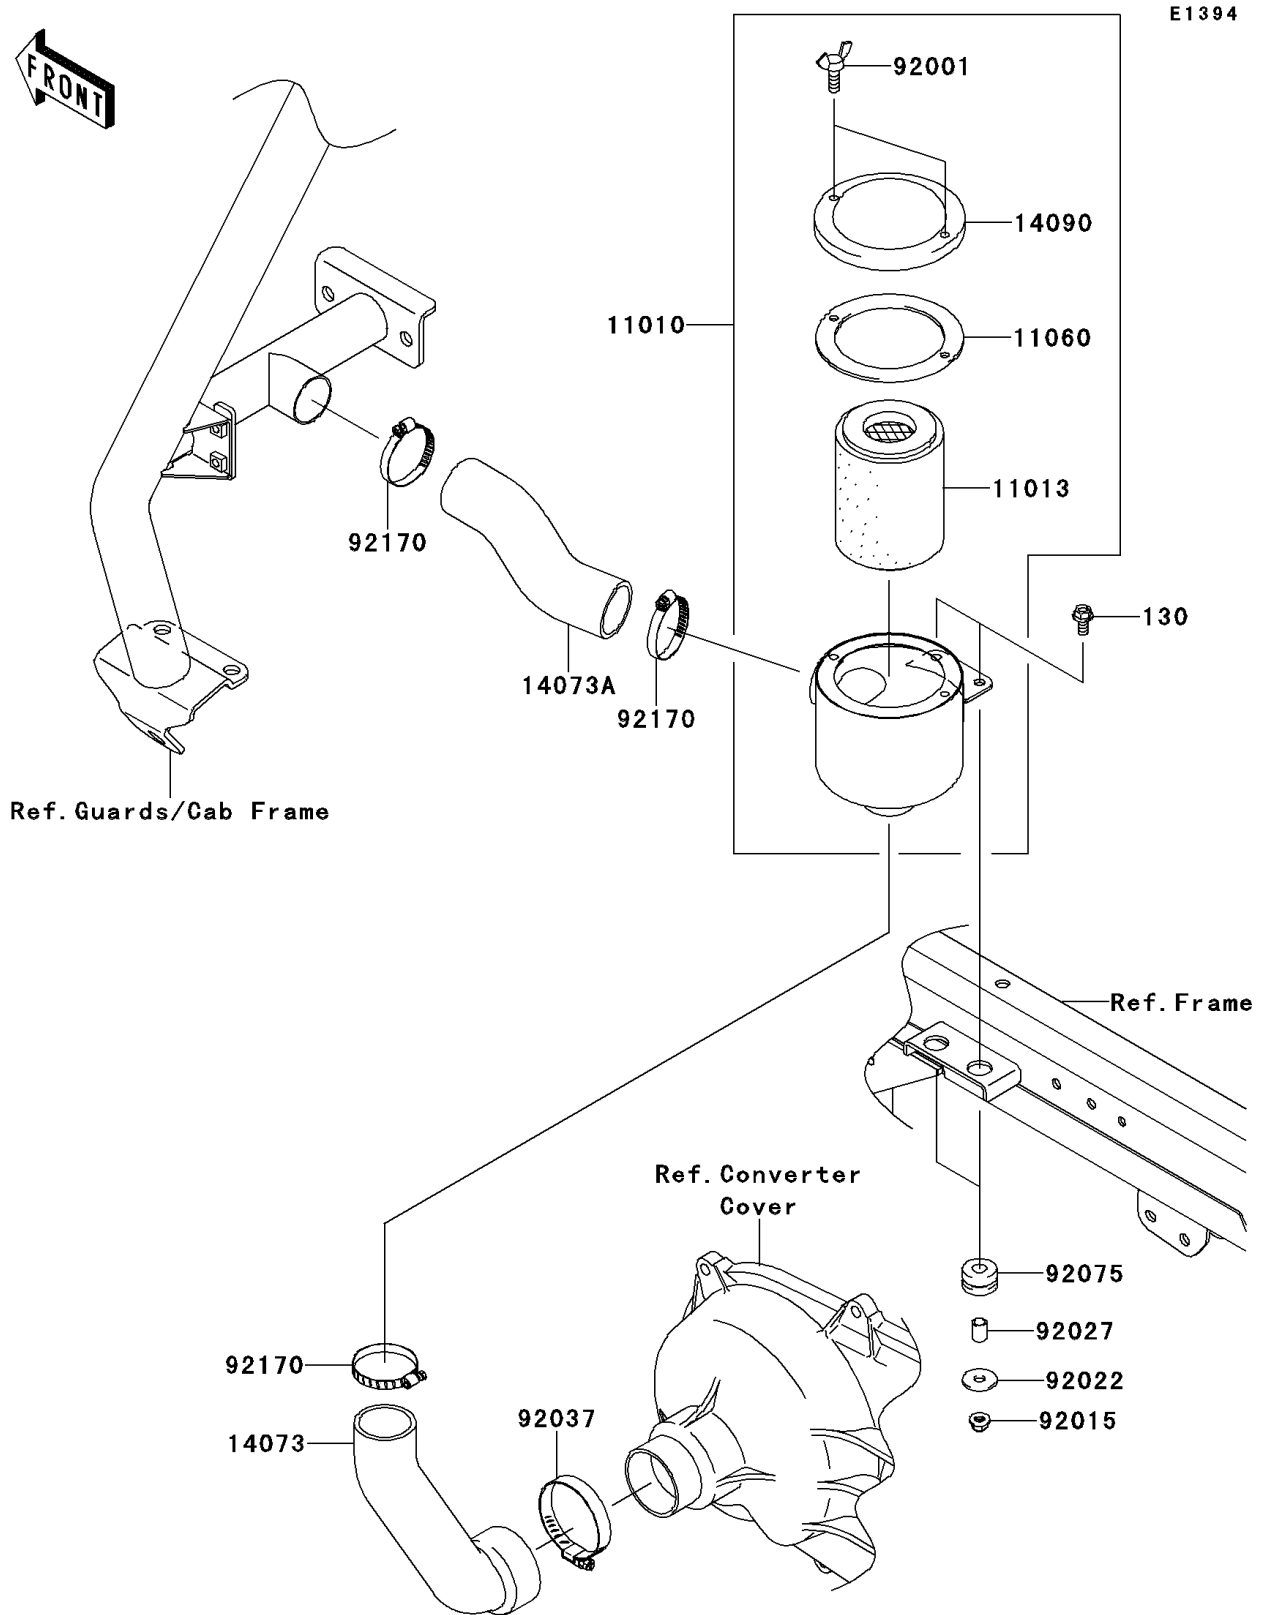

2009 Mule™ 4010 Trans4x4® Diesel

PARTS DIAGRAM

Air Cleaner-Belt Converter(G9F/GAF)

2009 Mule™ 4010 Trans4x4® Diesel

PARTS LIST

Air Cleaner-Belt Converter(G9F/GAF)

ITEM NAME	PART NUMBER	QUANTITY
-----------	-------------	----------
