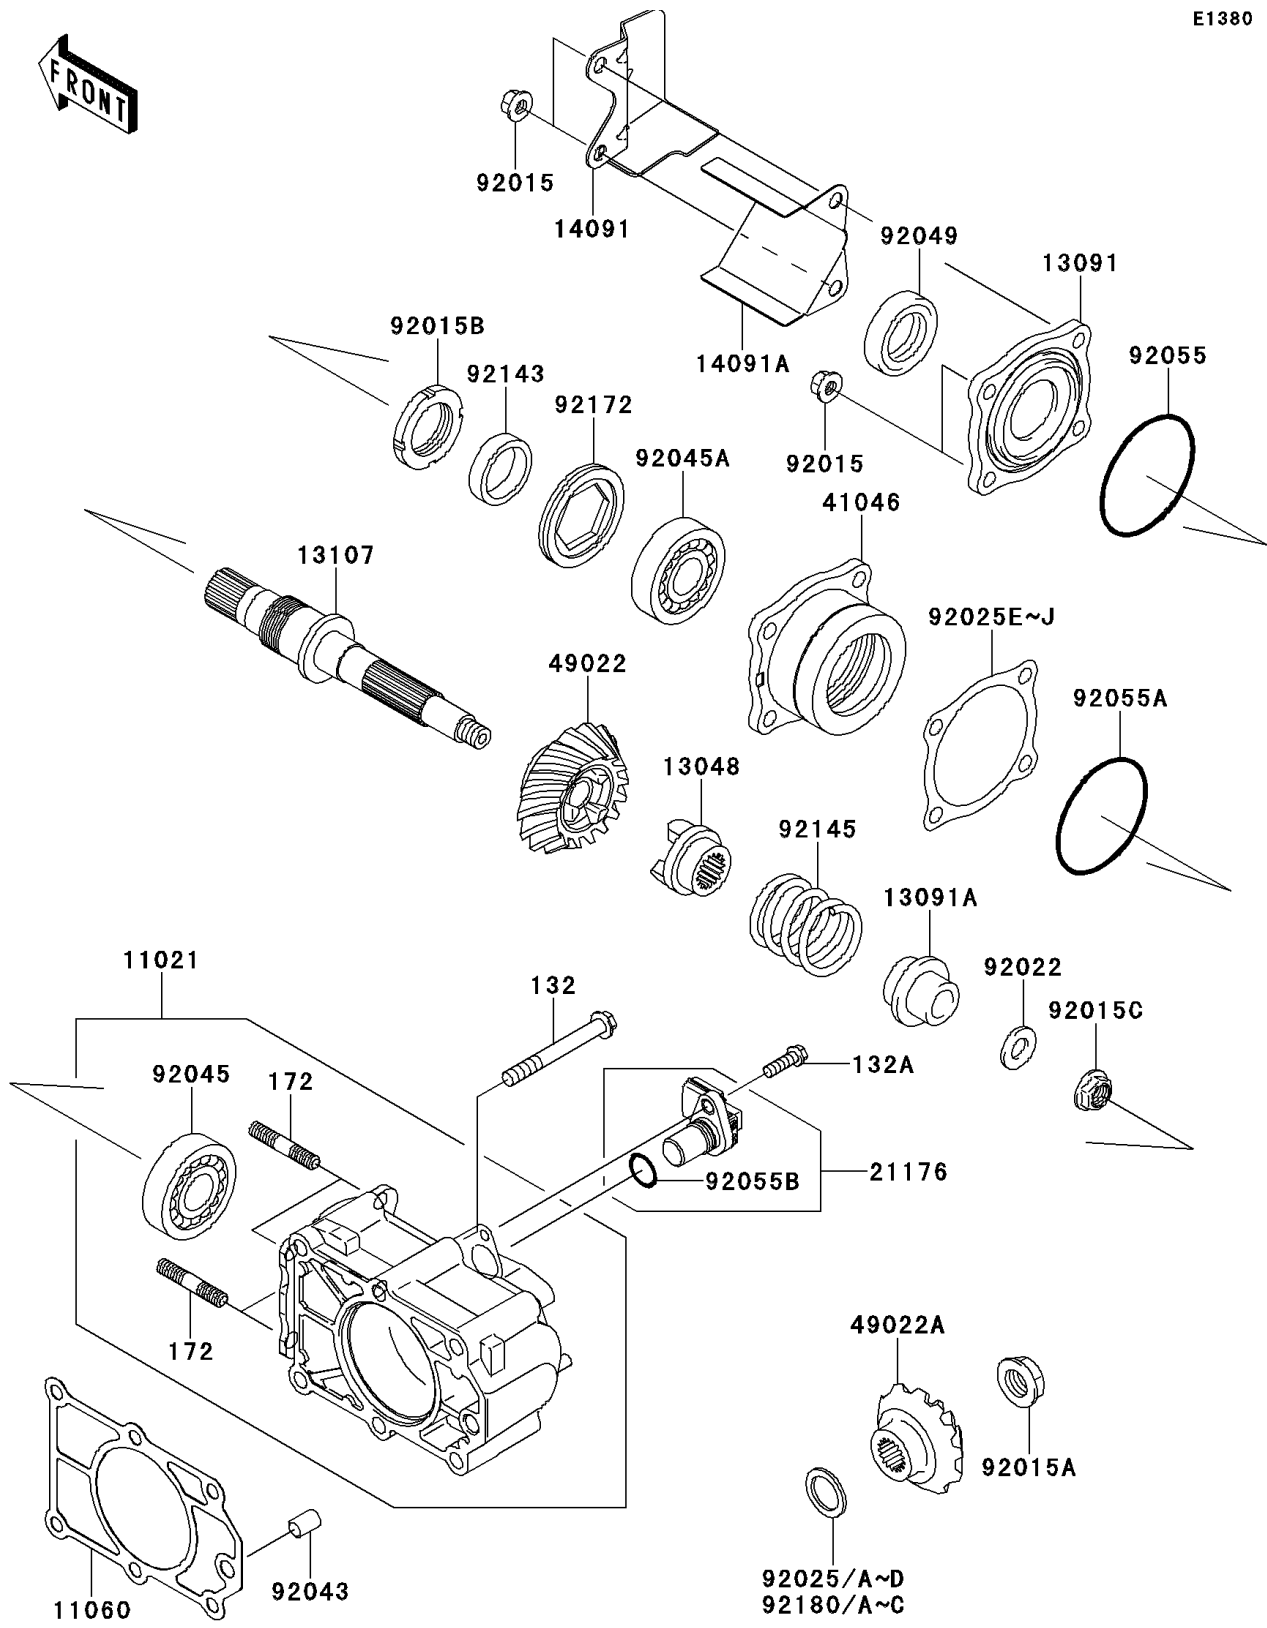

2009 Mule™ 4010 Trans4x4® Diesel

PARTS DIAGRAM

Bevel Gear Case

2009 Mule™ 4010 Trans4x4® Diesel

PARTS LIST Bevel Gear Case

ITEM NAME	PART NUMBER	QUANTITY
-----------	-------------	----------
