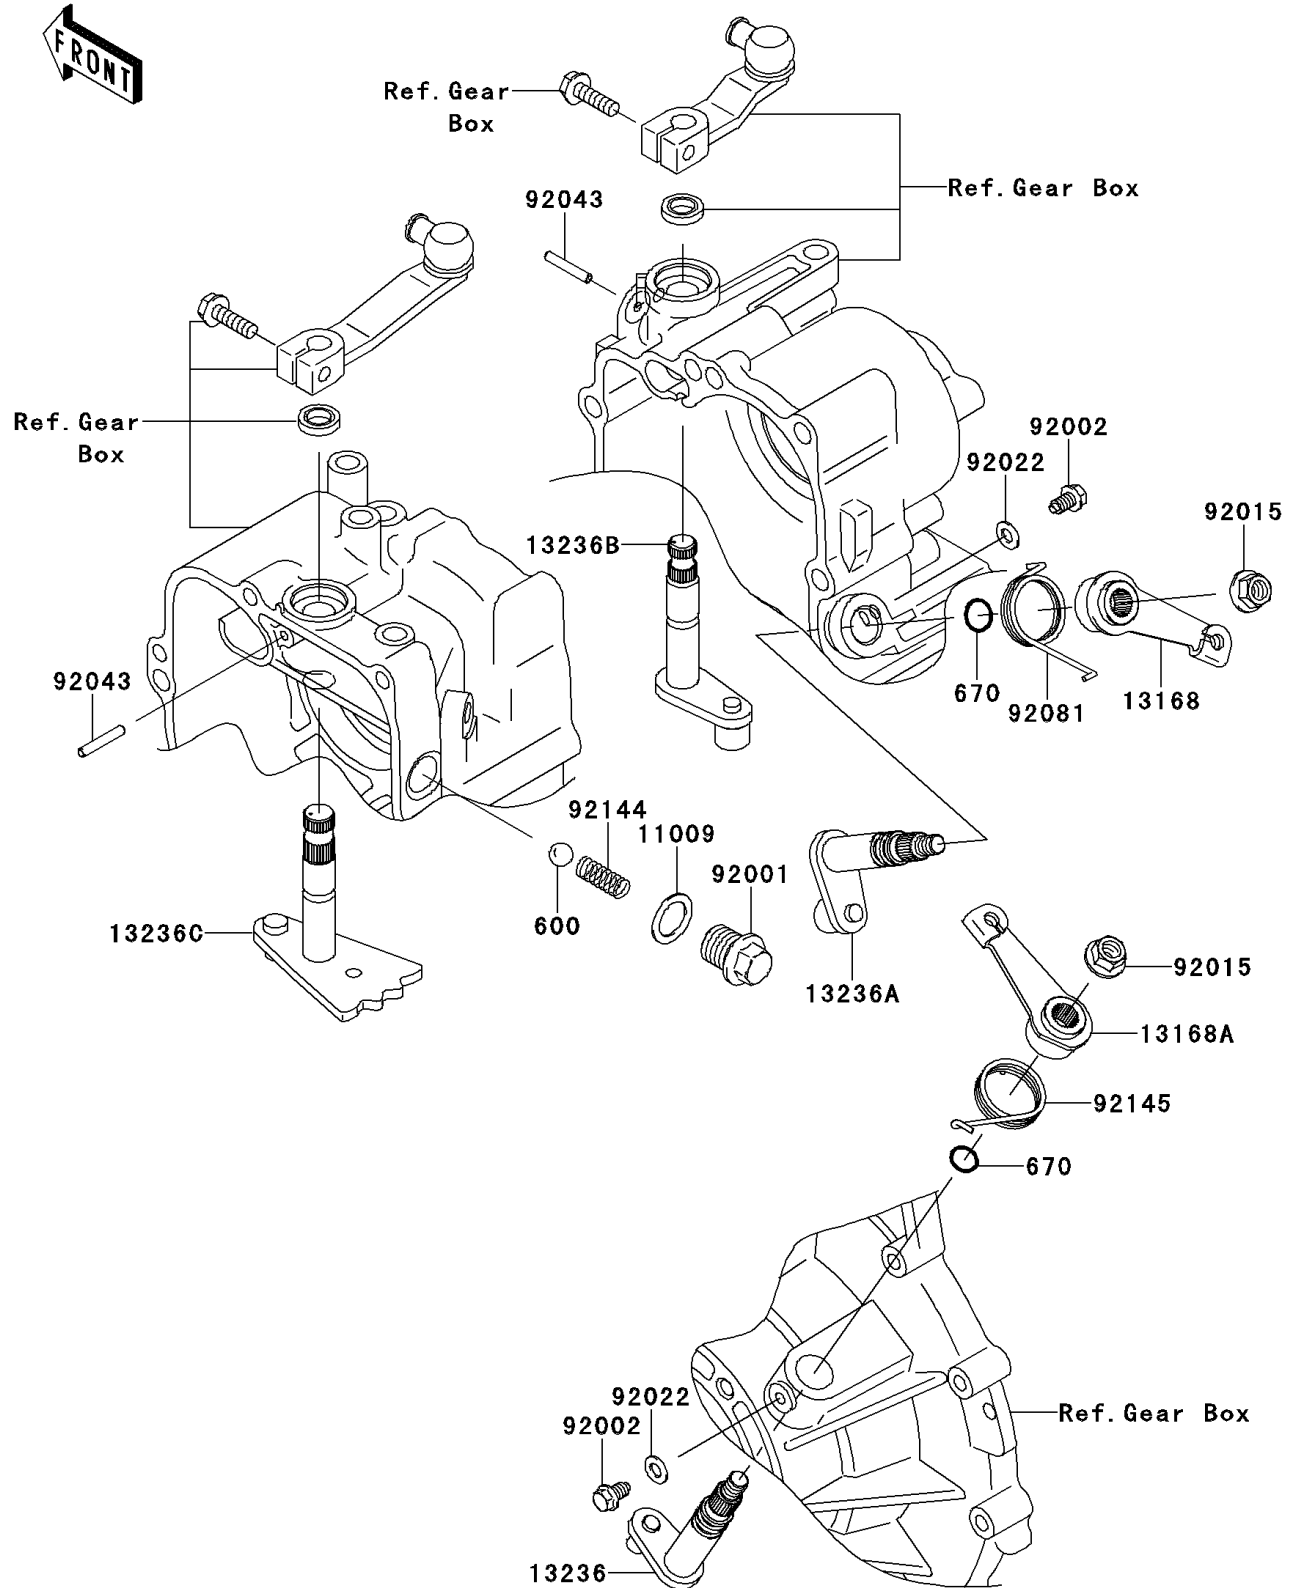

2011 MULE™ 4010 TRANS4x4® DIESEL

PARTS DIAGRAM

Gear Change Mechanism

E1370

2011 MULE™ 4010 TRANS4x4® DIESEL

PARTS LIST

Gear Change Mechanism

ITEM NAME	PART NUMBER	QUANTITY
-----------	-------------	----------
