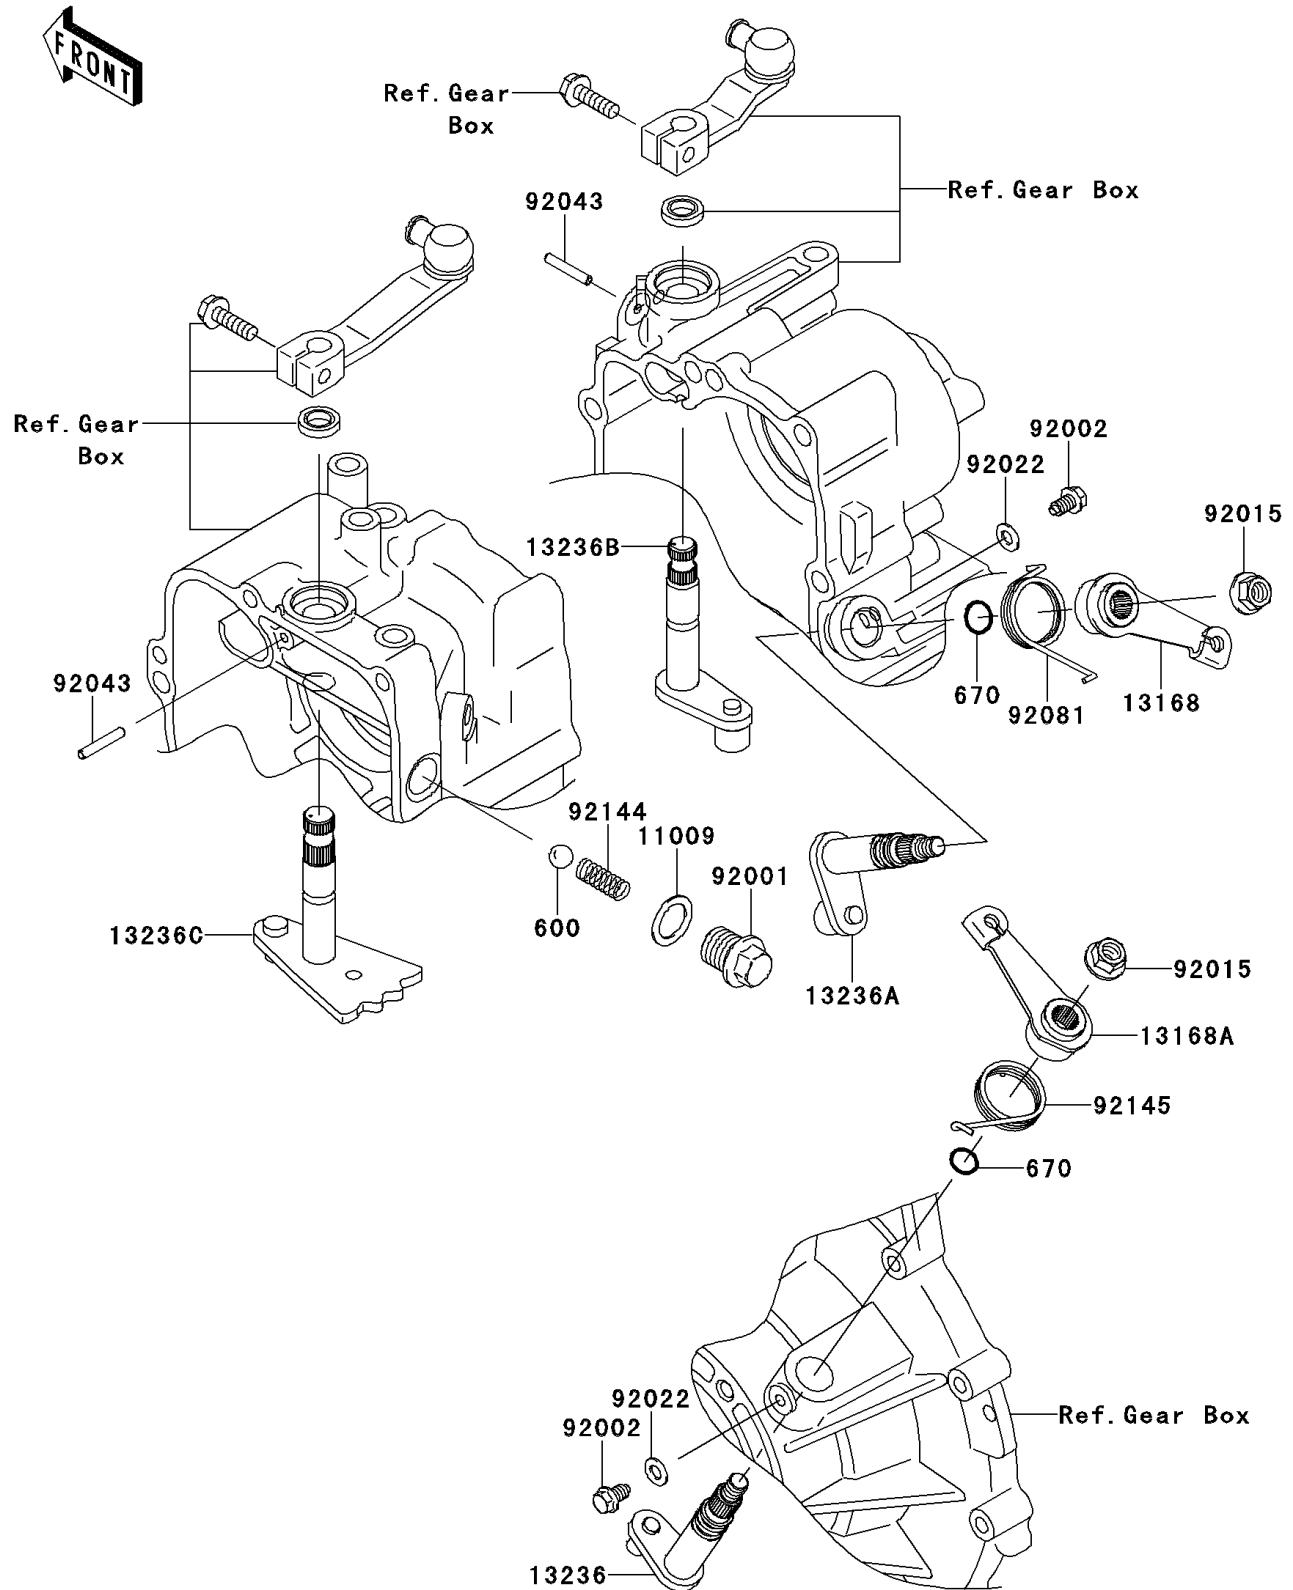

2009 Mule™ 4010 Trans4x4® Diesel

PARTS DIAGRAM

Gear Change Mechanism

E1370

2009 Mule™ 4010 Trans4x4® Diesel

PARTS LIST

Gear Change Mechanism

ITEM NAME	PART NUMBER	QUANTITY
-----------	-------------	----------
