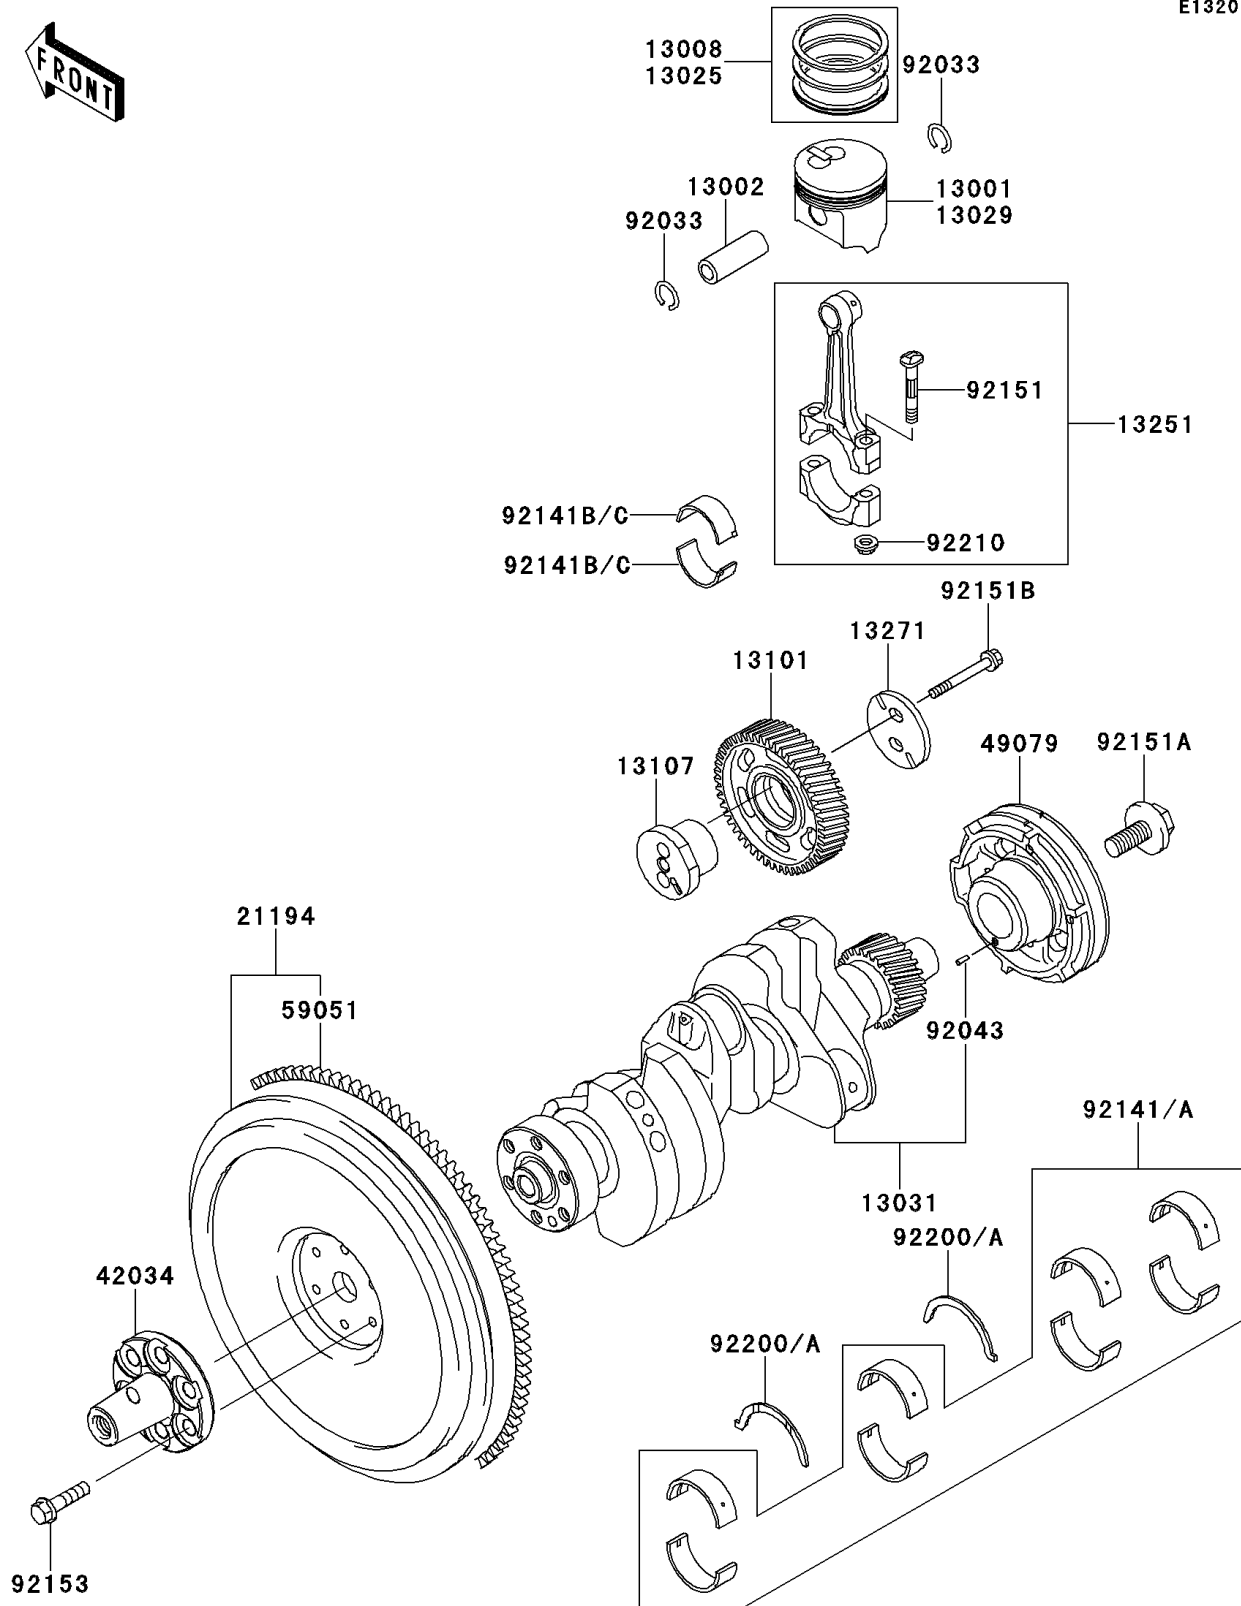

2011 MULE™ 4010 TRANS4x4® DIESEL

PARTS DIAGRAM Crankshaft/Piston(s)

E1320

2011 MULE™ 4010 TRANS4x4® DIESEL

PARTS LIST

Crankshaft/Piston(s)

ITEM NAME	PART NUMBER	QUANTITY
-----------	-------------	----------
