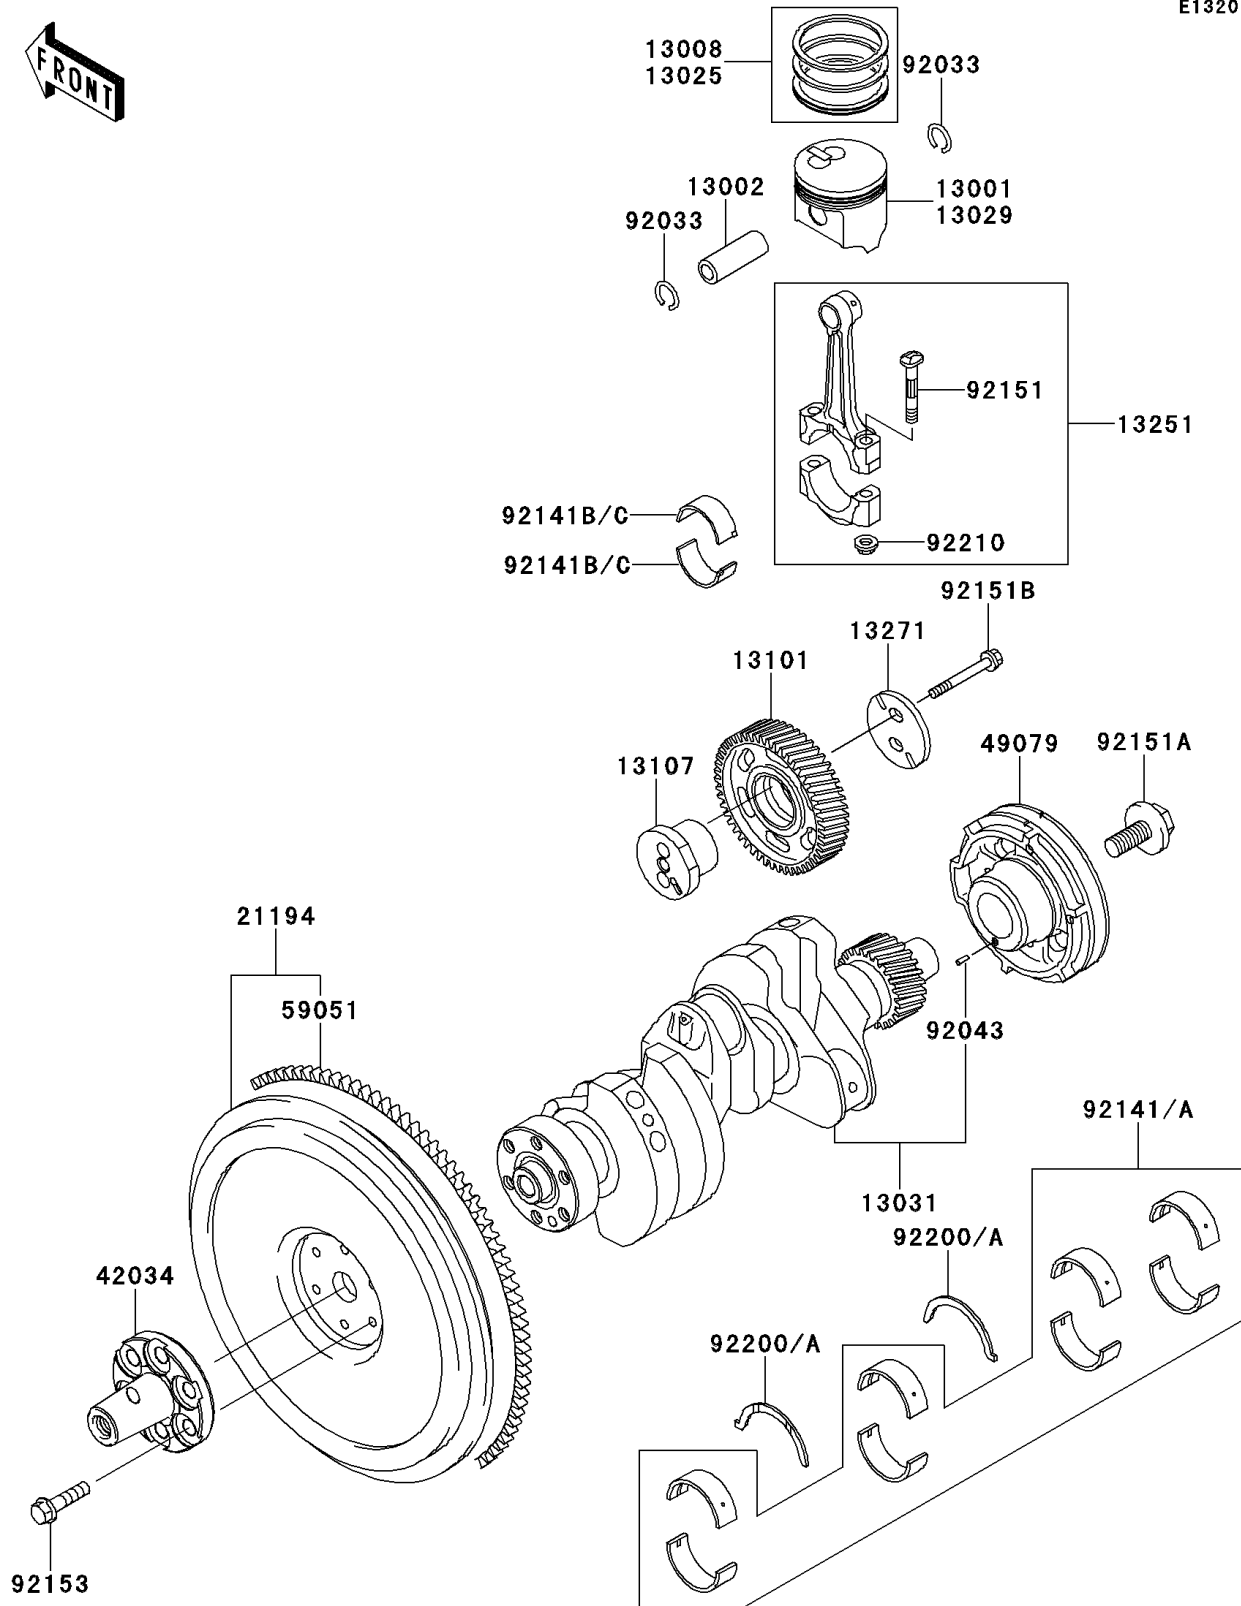

2009 Mule™ 4010 Trans4x4® Diesel

PARTS DIAGRAM Crankshaft/Piston(s)

E1320

2009 Mule™ 4010 Trans4x4® Diesel

PARTS LIST

Crankshaft/Piston(s)

ITEM NAME	PART NUMBER	QUANTITY
-----------	-------------	----------
