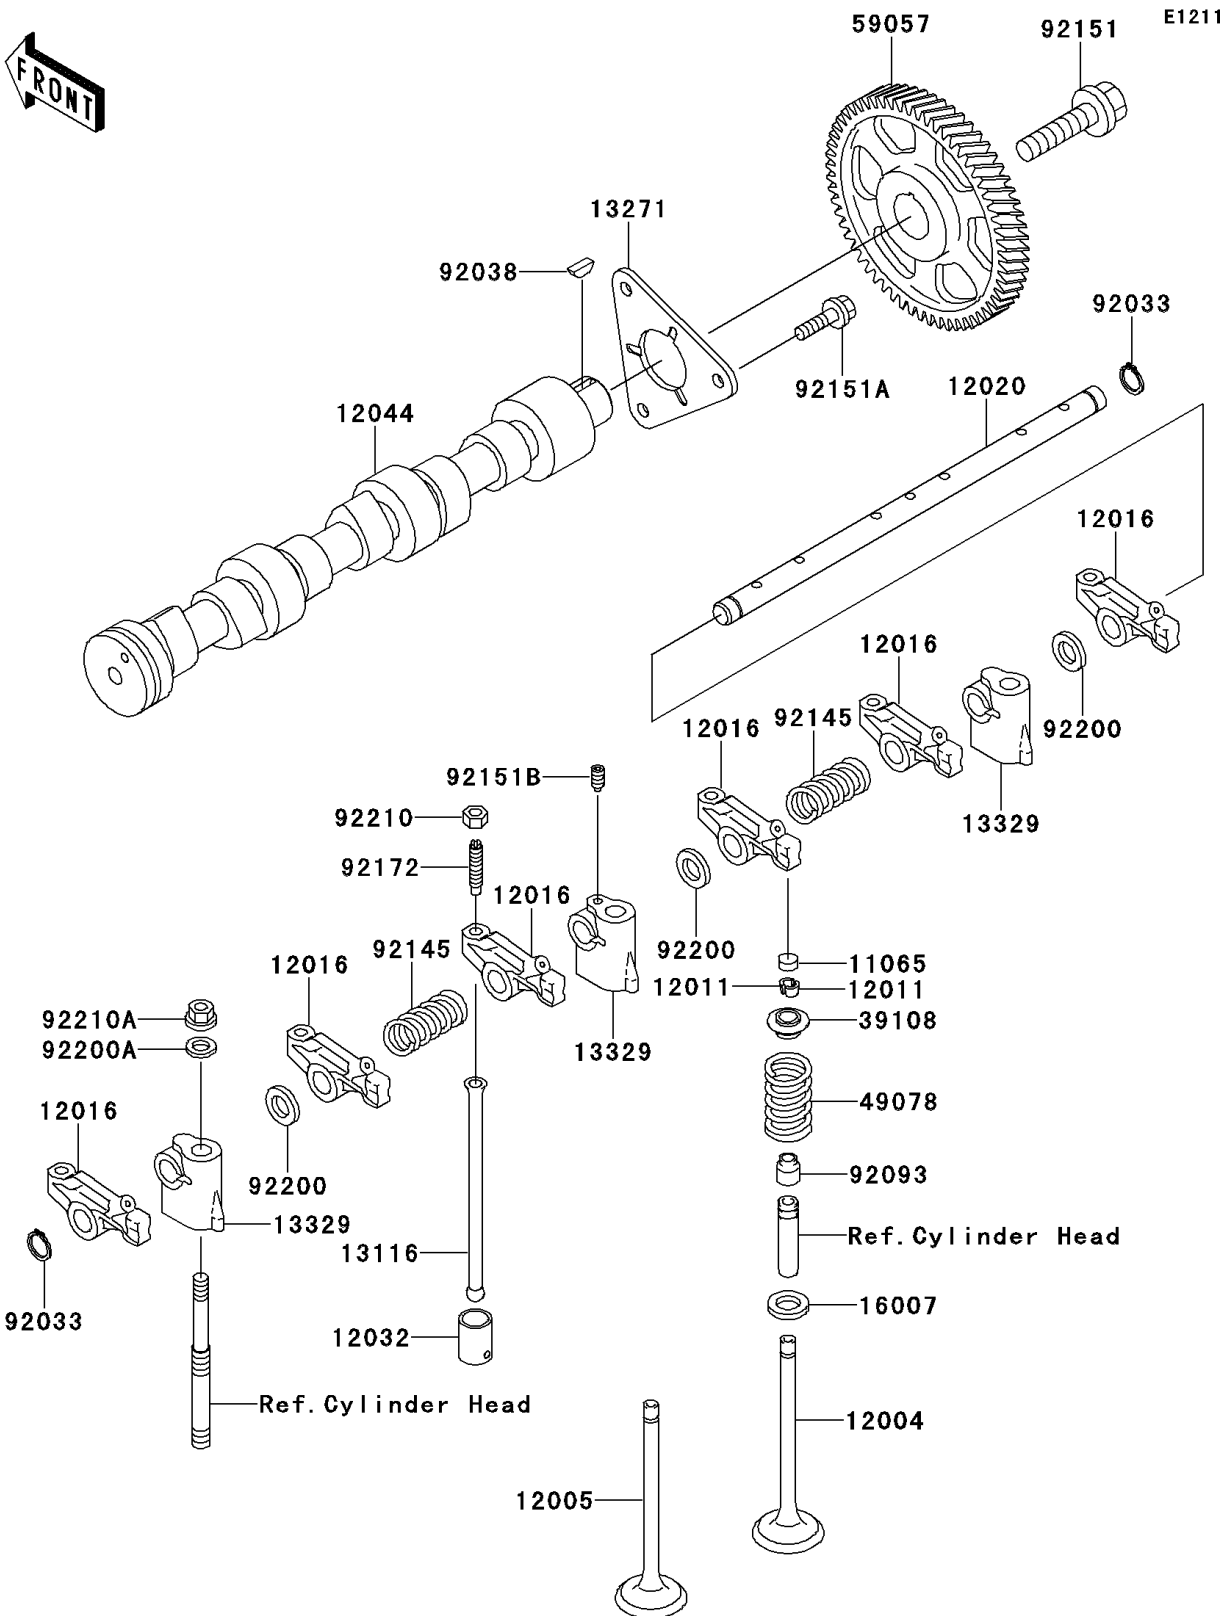

2009 Mule™ 4010 Trans4x4® Diesel

PARTS DIAGRAM

Valve(s)/Camshaft(s)

2009 Mule™ 4010 Trans4x4® Diesel

PARTS LIST

Valve(s)/Camshaft(s)

ITEM NAME	PART NUMBER	QUANTITY
-----------	-------------	----------
