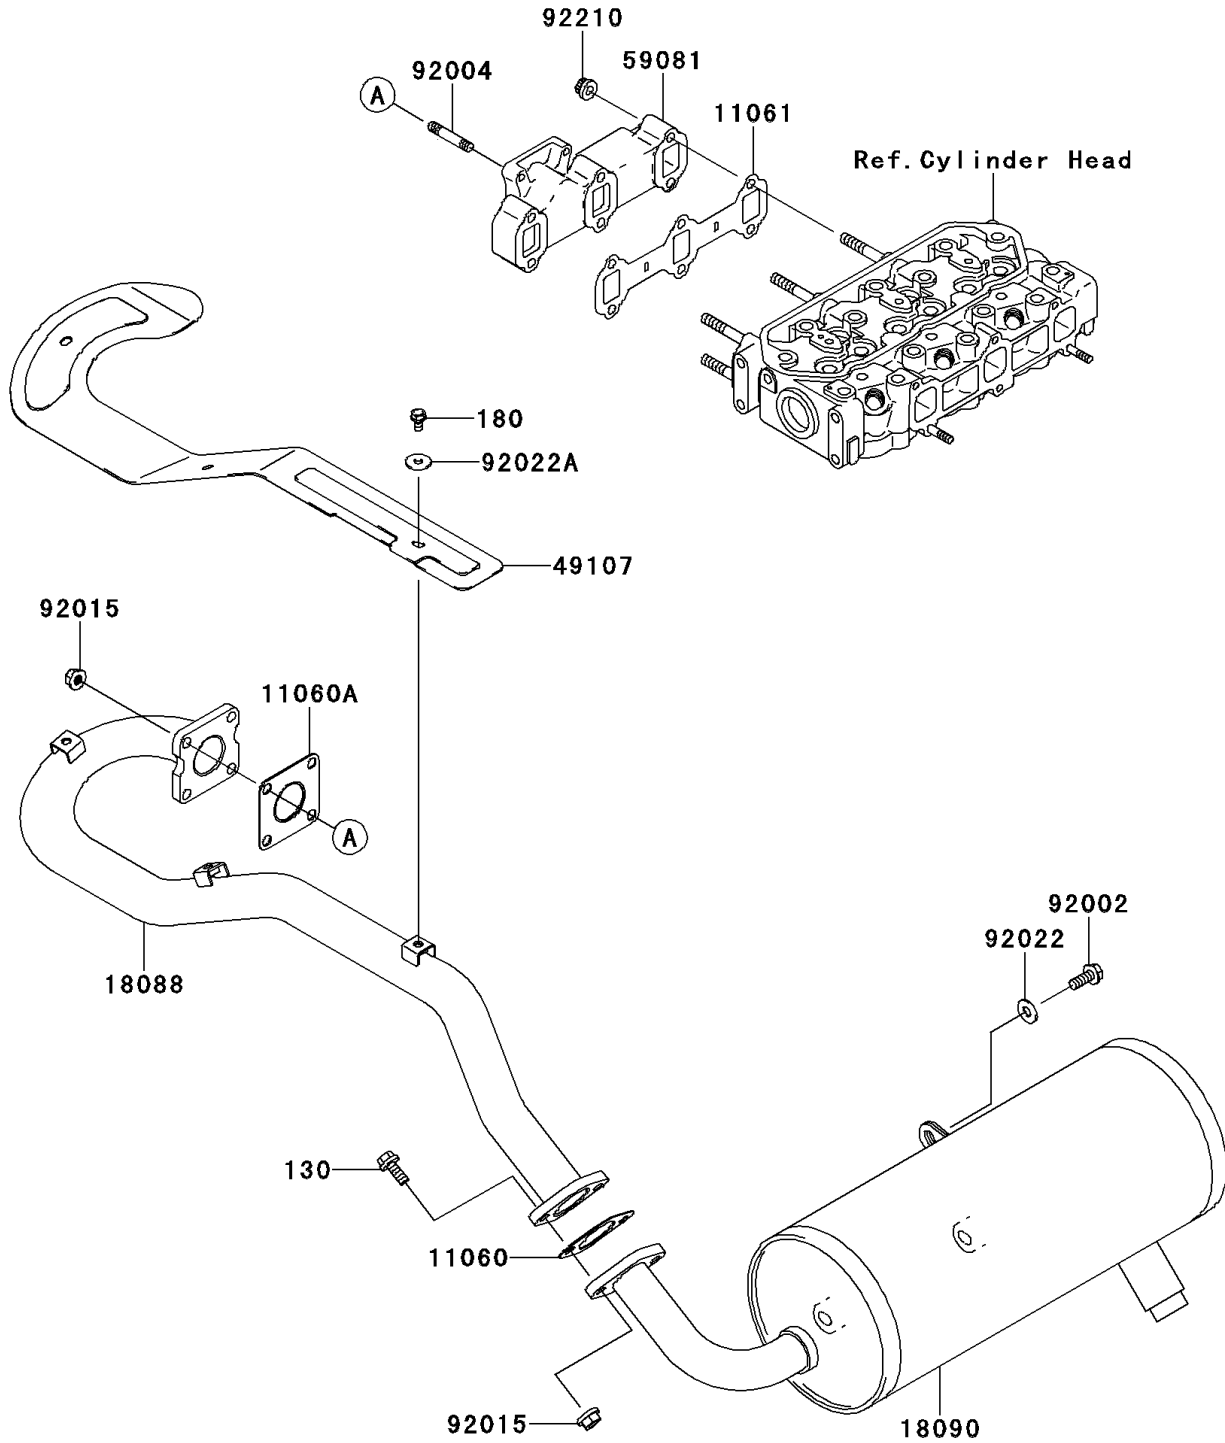

2011 MULE™ 4010 TRANS4x4® DIESEL

PARTS DIAGRAM

Muffler(s)

E1140

2011 MULE™ 4010 TRANS4x4® DIESEL

Kawasaki
Let the Good Times Roll®

PARTS LIST

Muffler(s)

ITEM NAME

PART NUMBER

QUANTITY
