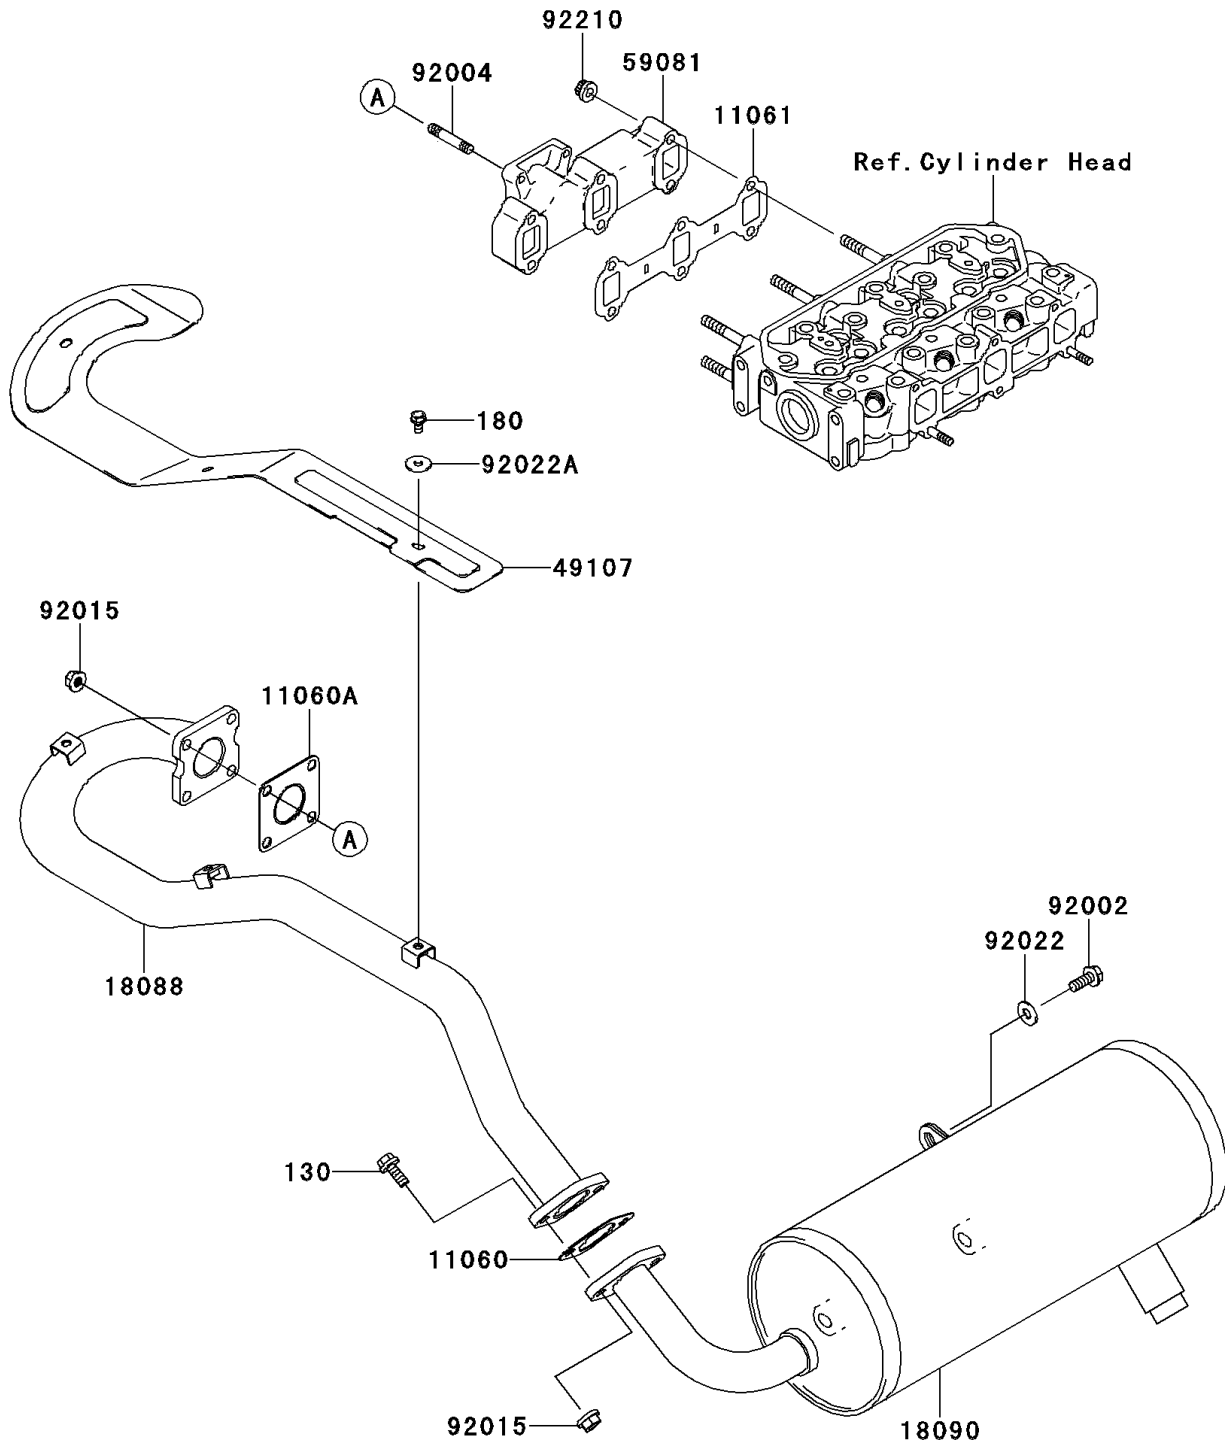

2009 Mule™ 4010 Trans4x4® Diesel

PARTS DIAGRAM

Muffler(s)

E1140

2009 Mule™ 4010 Trans4x4® Diesel

PARTS LIST

Muffler(s)

ITEM NAME	PART NUMBER	QUANTITY
-----------	-------------	----------
