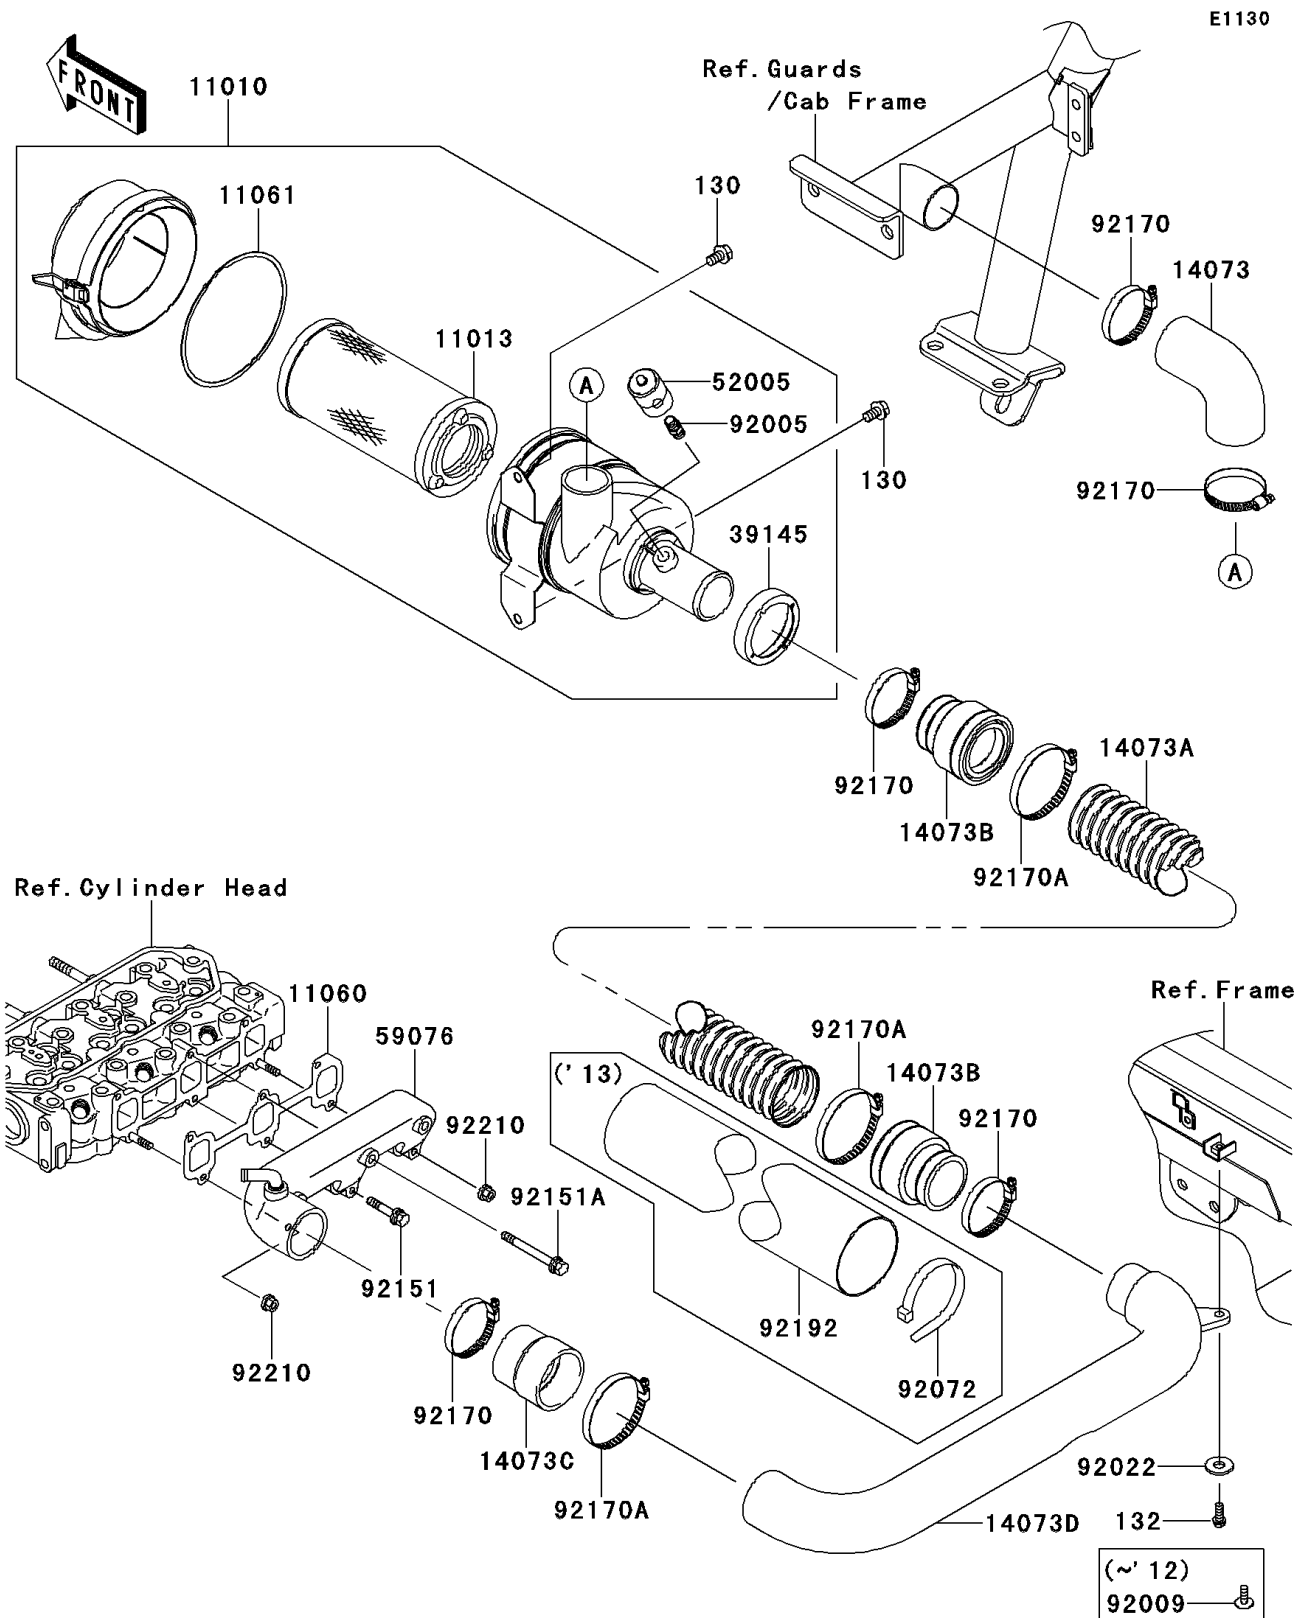

2009 Mule™ 4010 Trans4x4® Diesel

PARTS DIAGRAM

Air Cleaner

2009 Mule™ 4010 Trans4x4® Diesel

PARTS LIST

Air Cleaner

| ITEM NAME | PART NUMBER | QUANTITY |
|-----------|-------------|----------|
|-----------|-------------|----------|
