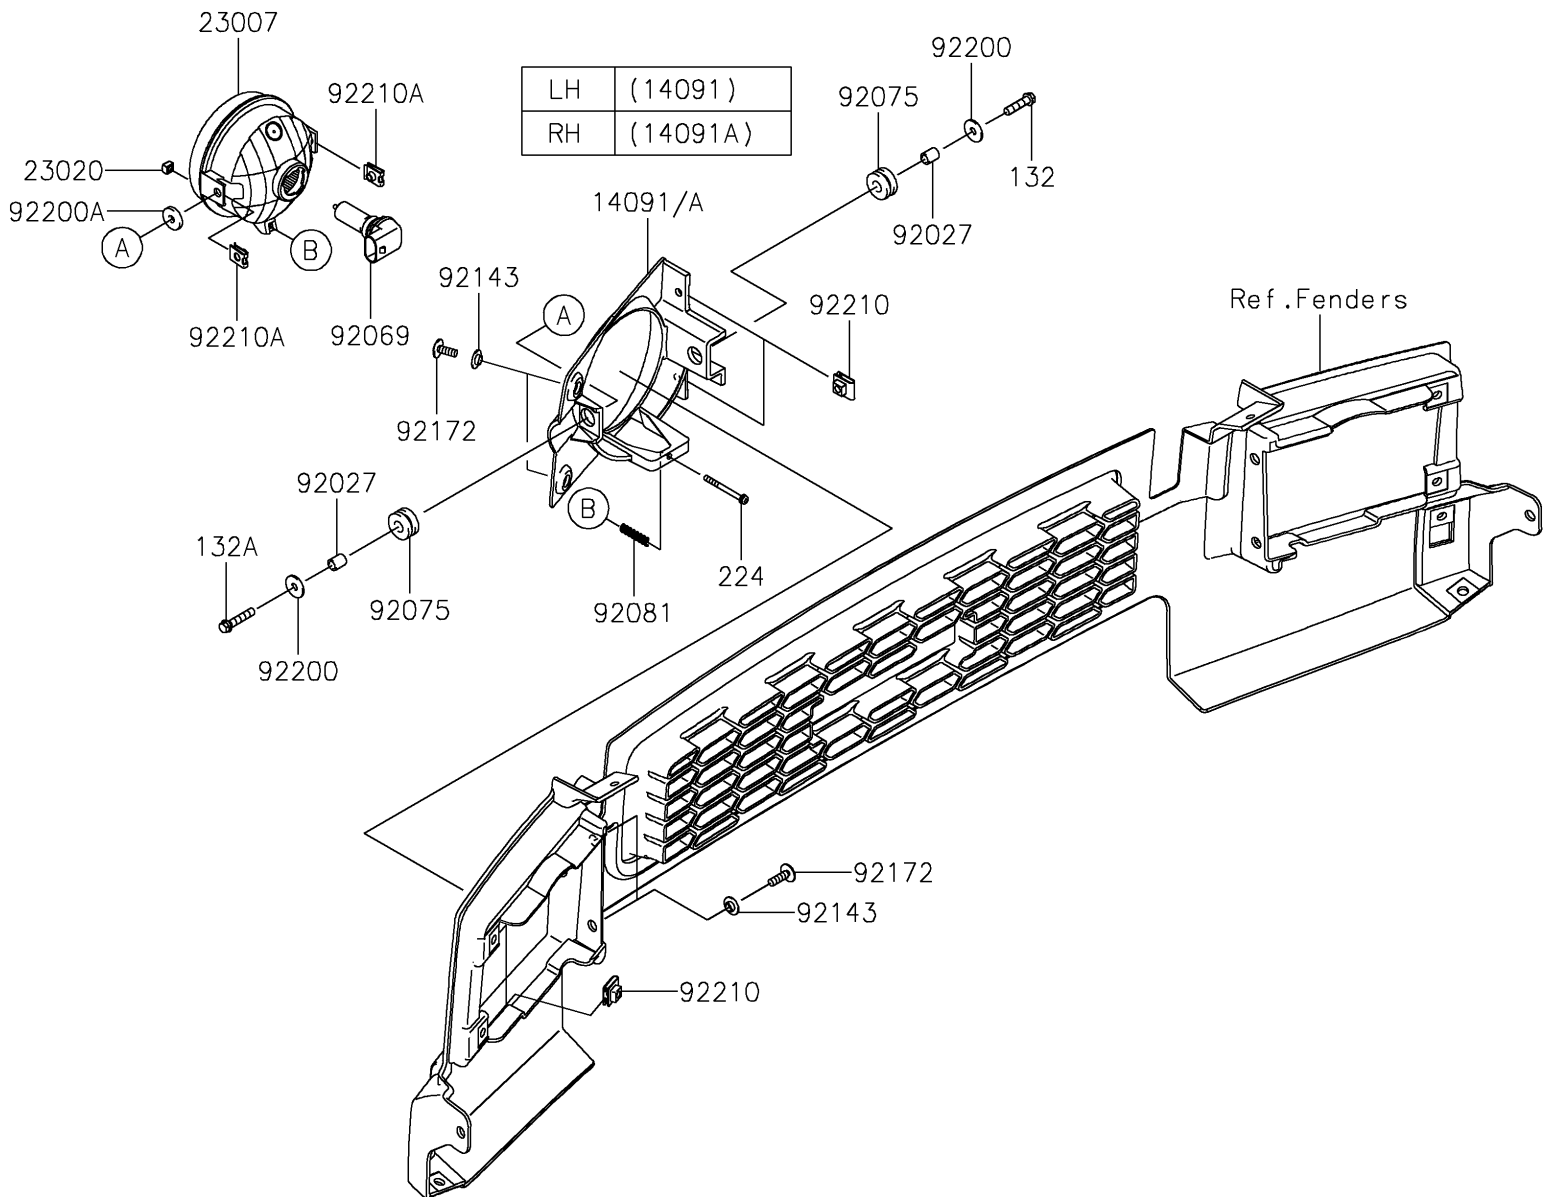

# 2021 MULE™ 4010 TRANS4x4® CAMO

## PARTS DIAGRAM

### Headlight(s)

F2710