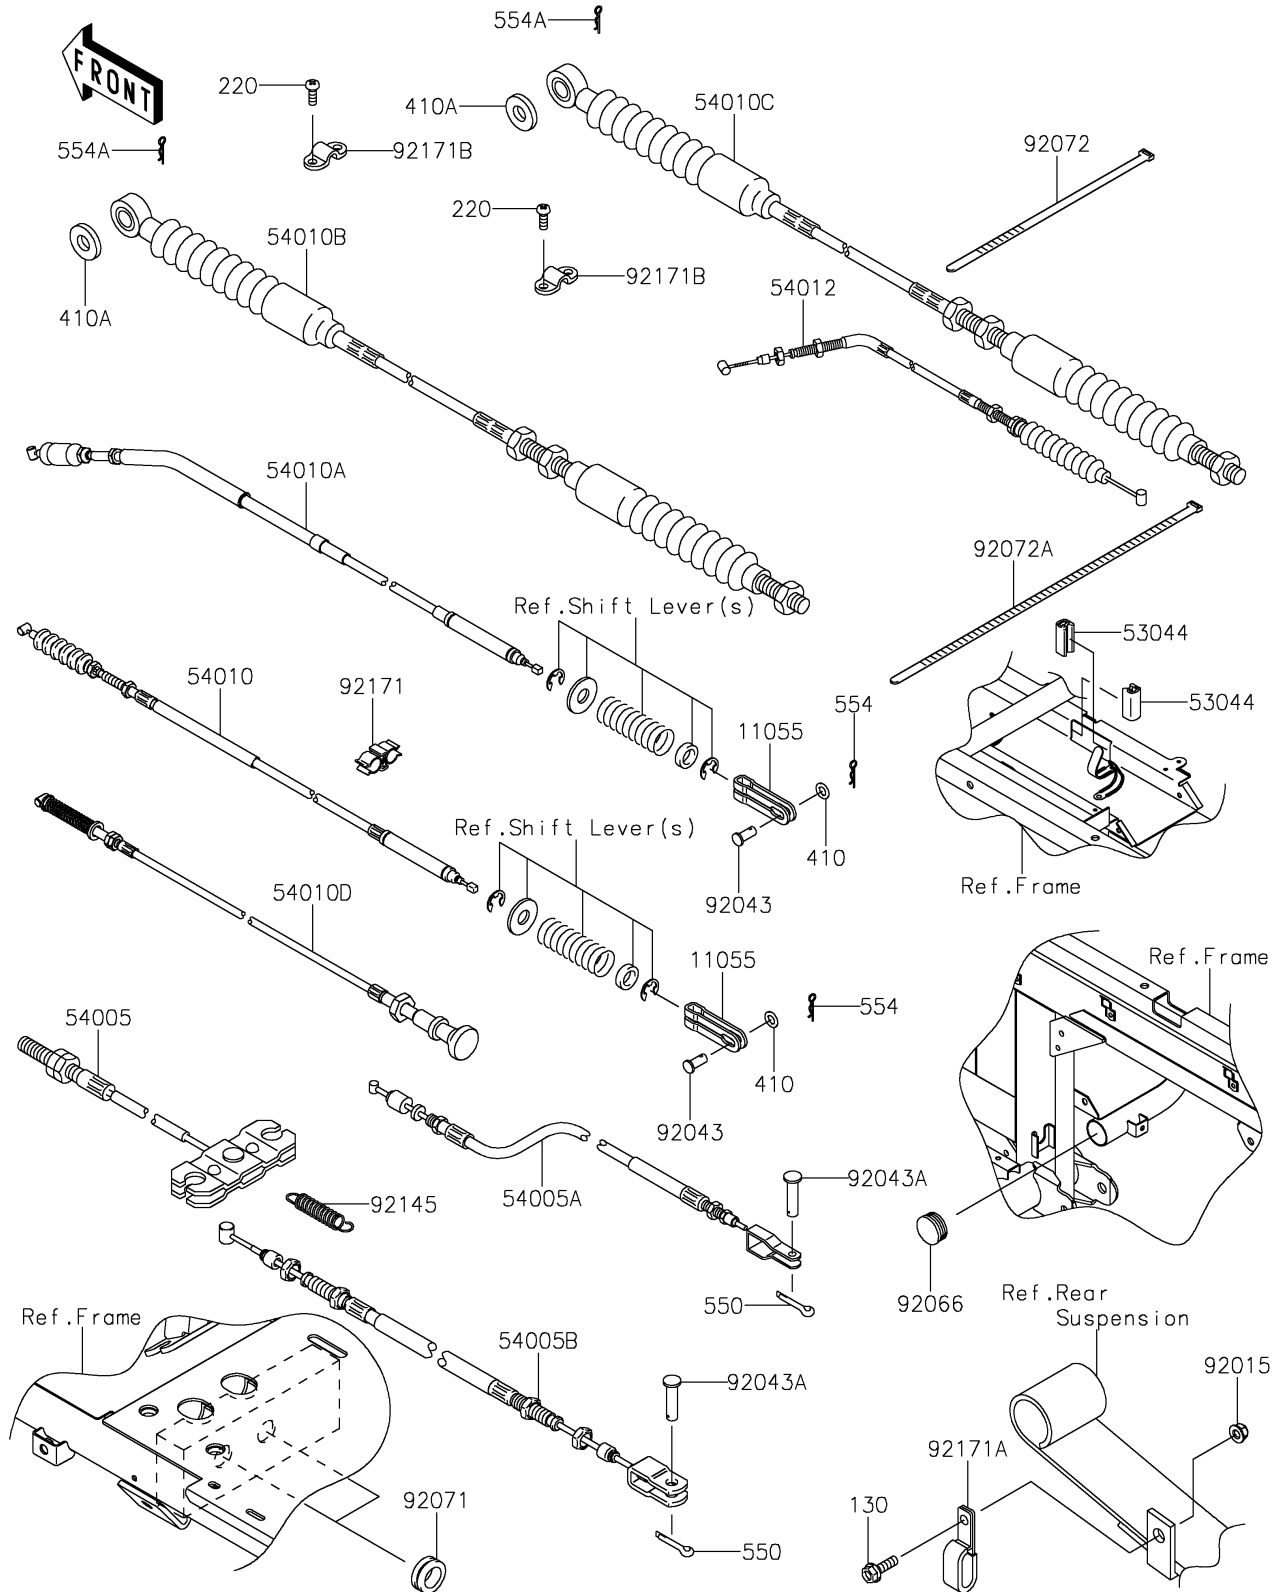

2021 MULE™ 4010 TRANS4x4® CAMO

PARTS DIAGRAM

Cables

F2540

2021 MULE™ 4010 TRANS4x4® CAMO

Kawasaki
Let the Good Times Roll®

PARTS LIST

Cables

ITEM NAME	PART NUMBER	QUANTITY
-----------	-------------	----------
