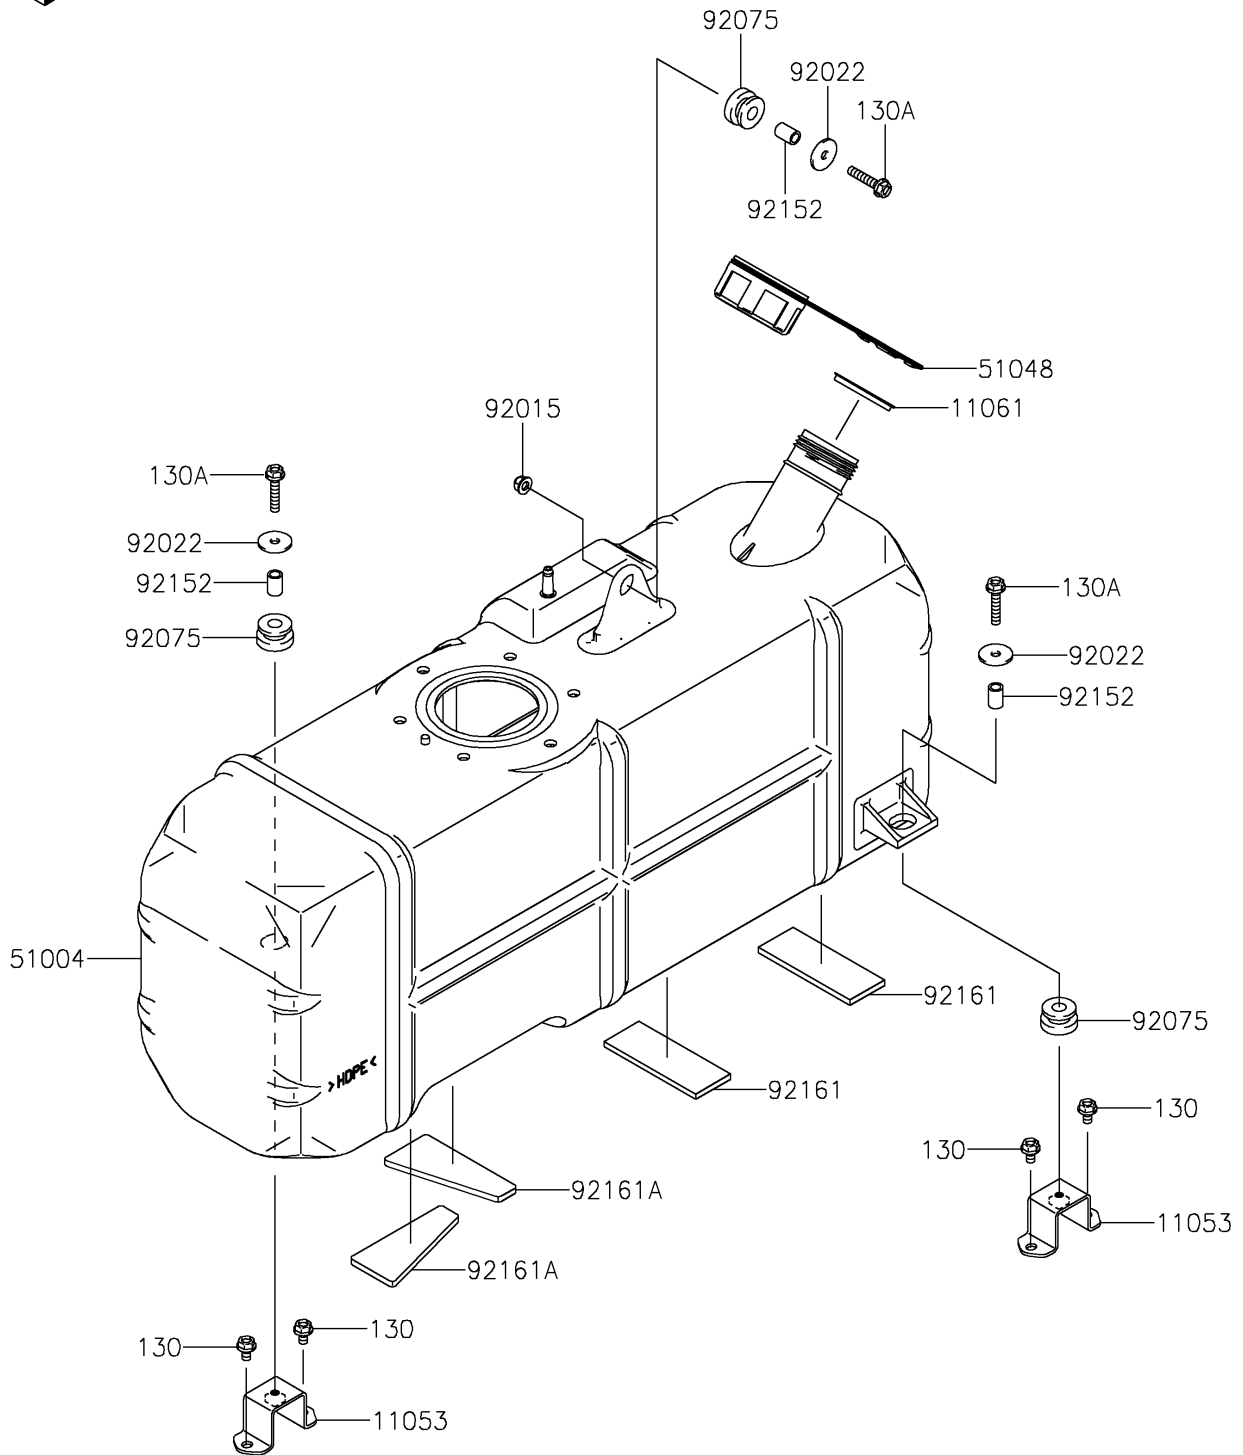

2021 MULE™ 4010 TRANS4x4® CAMO

PARTS DIAGRAM

Fuel Tank

F2410

2021 MULE™ 4010 TRANS4x4® CAMO

Kawasaki
Let the Good Times Roll®

PARTS LIST

Fuel Tank

ITEM NAME	PART NUMBER	QUANTITY
-----------	-------------	----------
