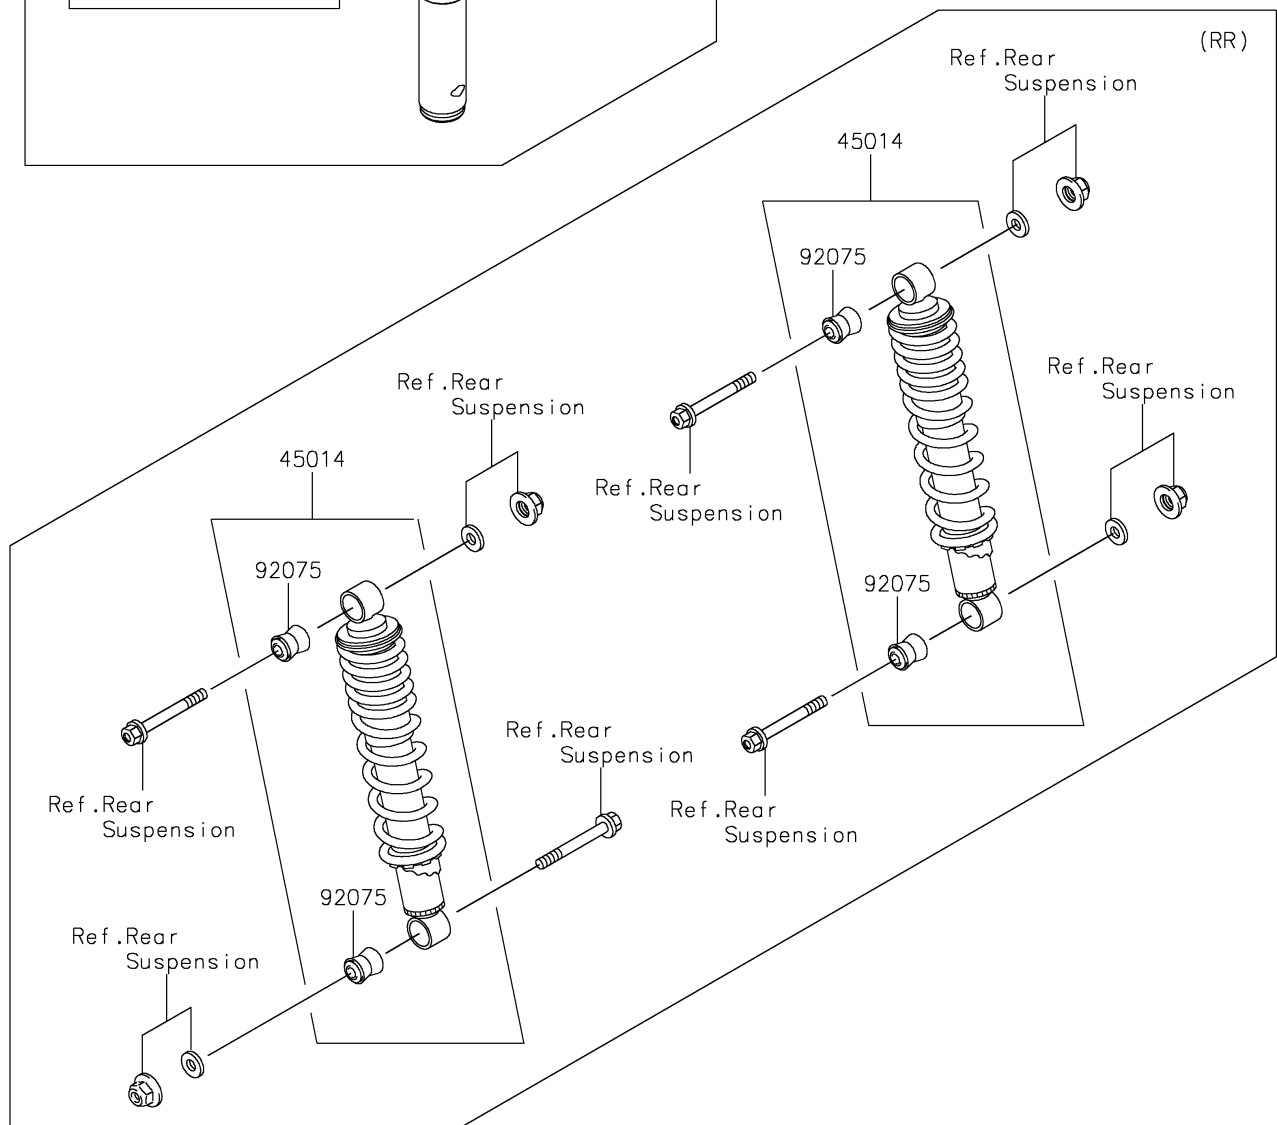

# 2021 MULE™ 4010 TRANS4x4® CAMO

## PARTS DIAGRAM

### Shock Absorber(s)

F2280

## PARTS LIST

Shock Absorber(s)

**ITEM NAME**

**PART NUMBER**

**QUANTITY**

---