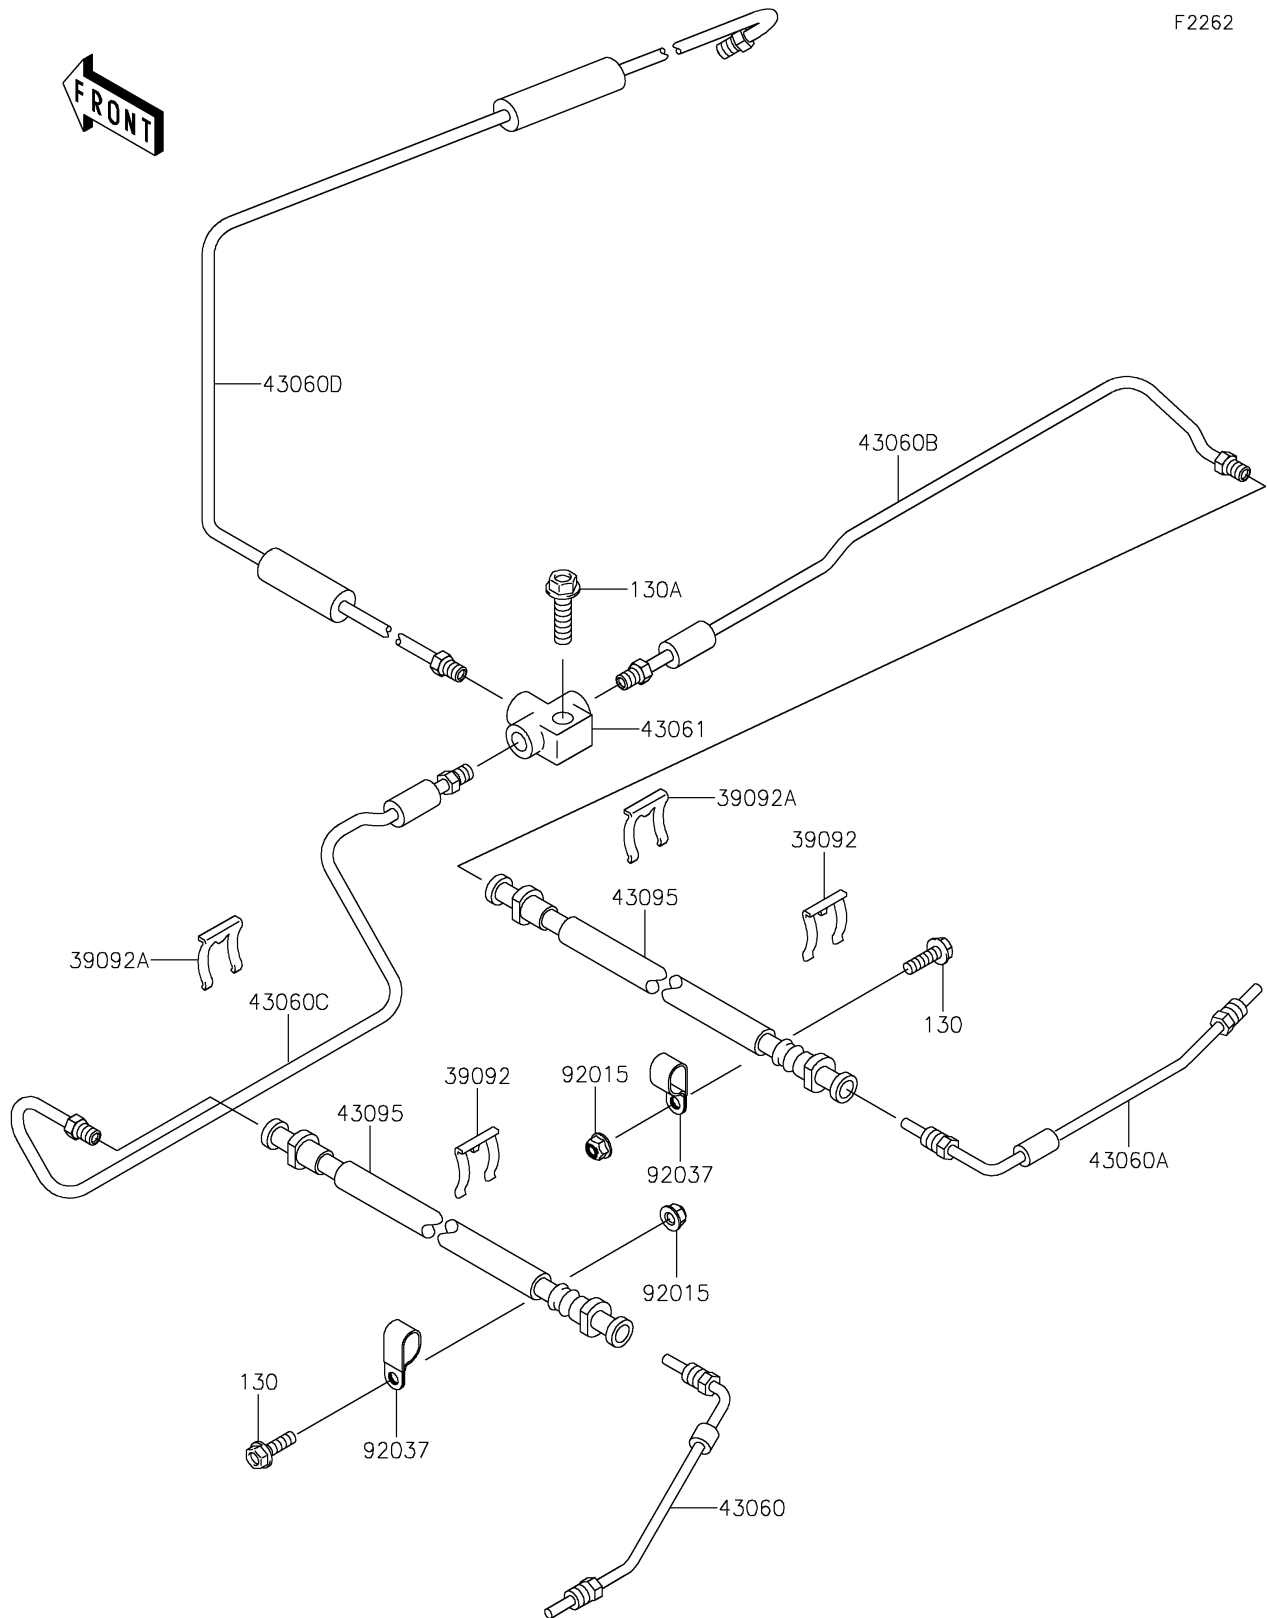

2021 MULE™ 4010 TRANS4x4® CAMO

PARTS DIAGRAM

Brake Piping

F2262

2021 MULE™ 4010 TRANS4x4® CAMO

PARTS LIST

Brake Piping

ITEM NAME	PART NUMBER	QUANTITY
-----------	-------------	----------
