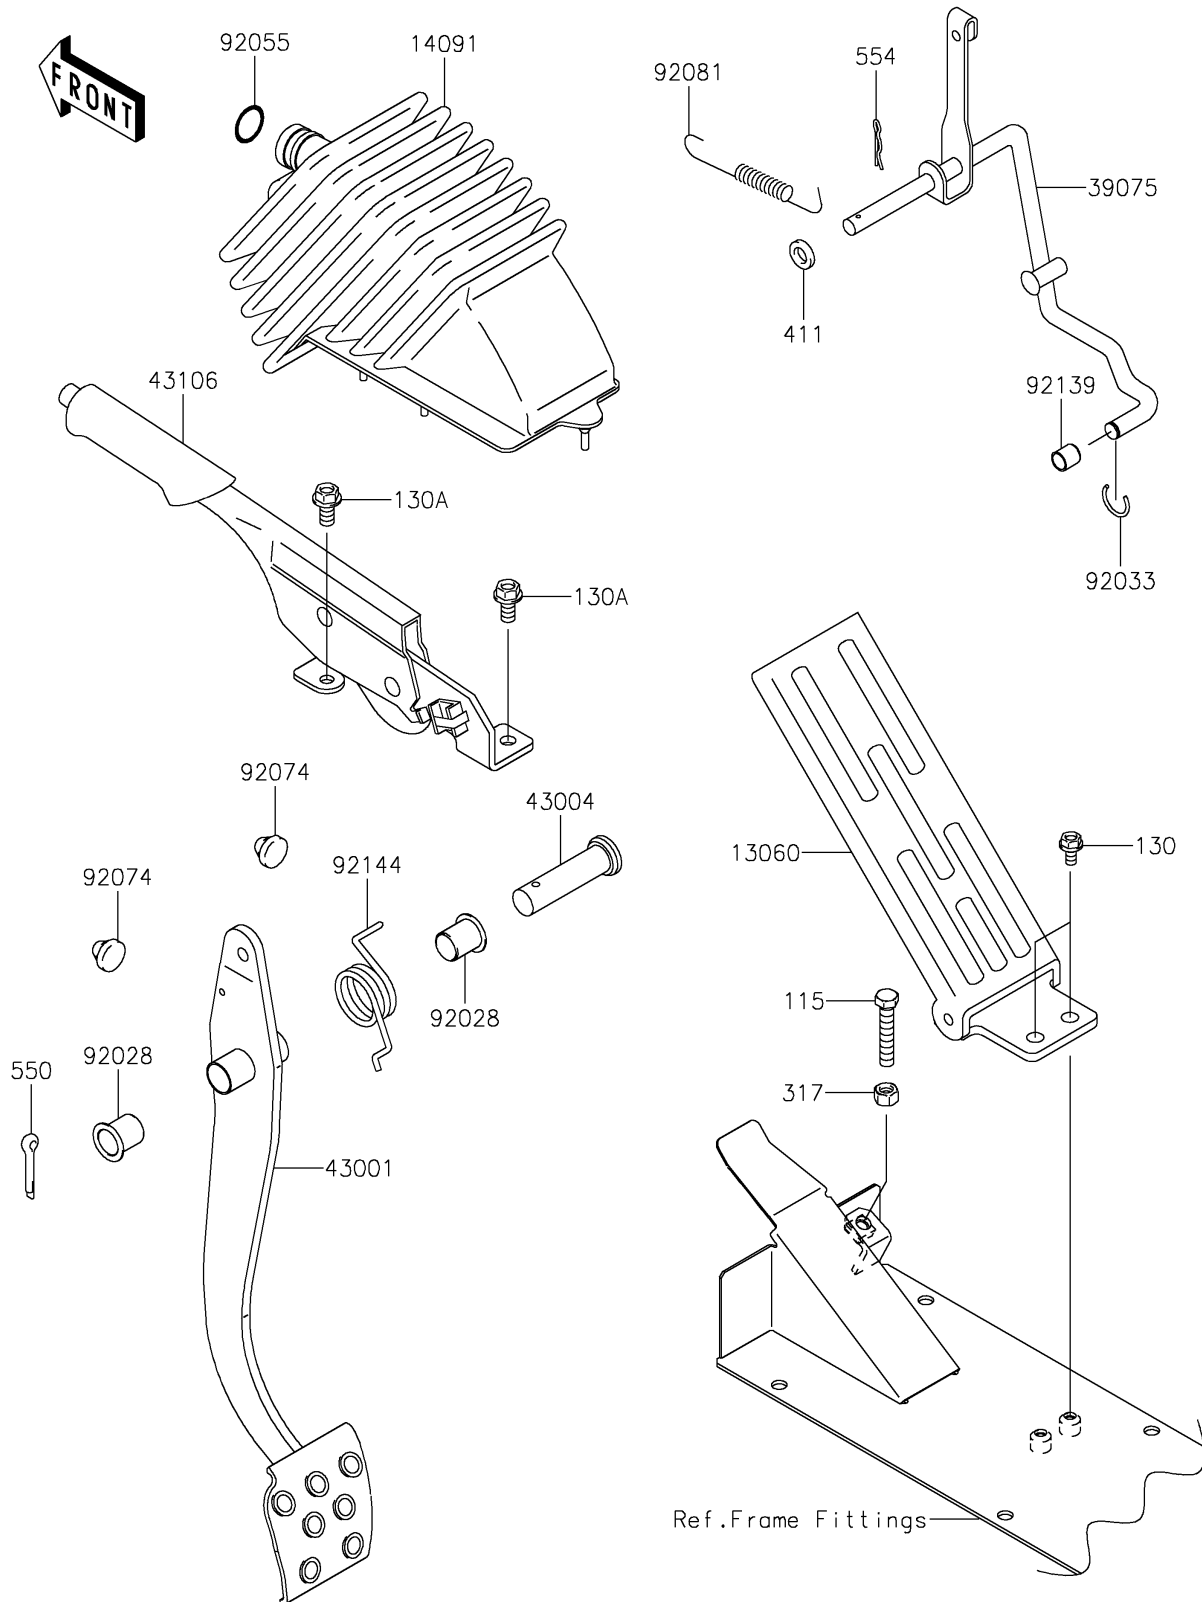

2021 MULE™ 4010 TRANS4x4® CAMO

PARTS DIAGRAM

Brake Pedal/Throttle Lever

F2260

2021 MULE™ 4010 TRANS4x4® CAMO

PARTS LIST

Brake Pedal/Throttle Lever

ITEM NAME	PART NUMBER	QUANTITY
-----------	-------------	----------
