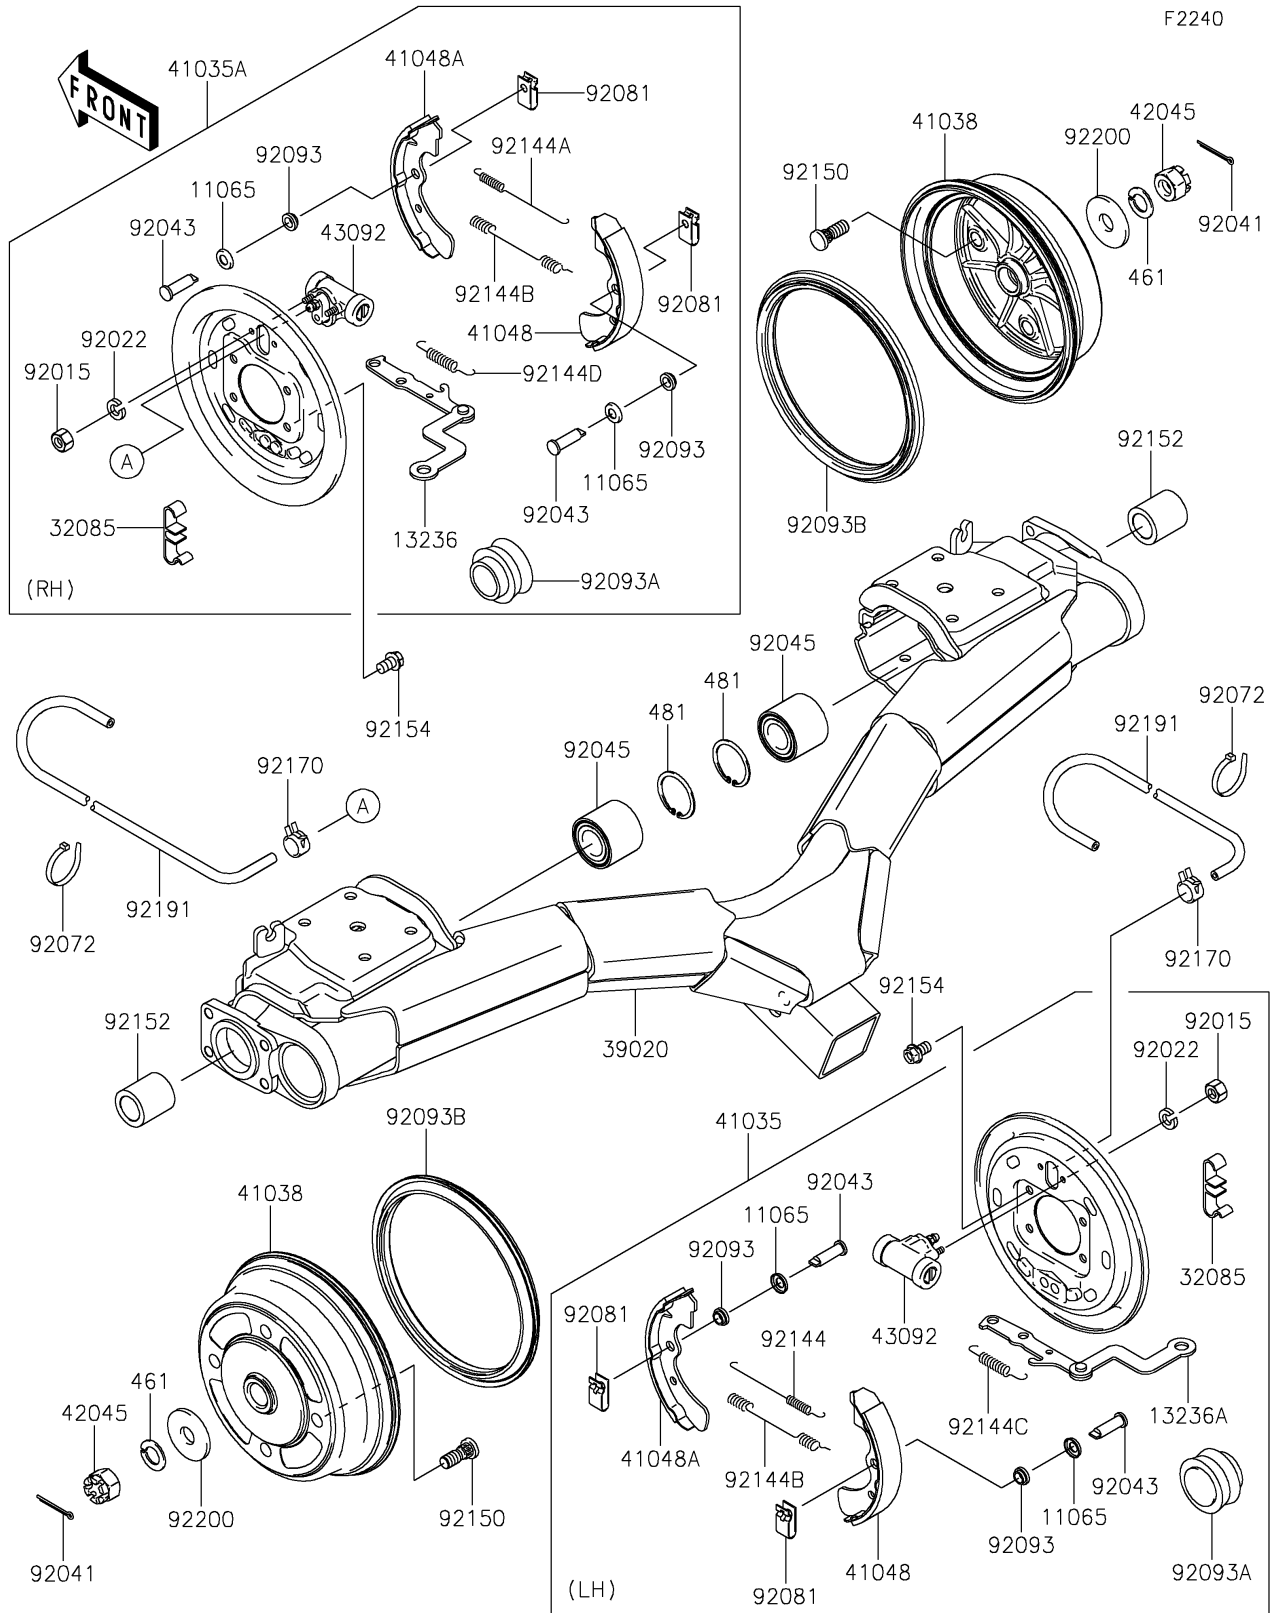

2021 MULE™ 4010 TRANS4x4® CAMO

PARTS DIAGRAM

Rear Hubs/Brakes

2021 MULE™ 4010 TRANS4x4® CAMO

Kawasaki
Let the Good Times Roll®

PARTS LIST

Rear Hubs/Brakes

| ITEM NAME | PART NUMBER | QUANTITY |
|-----------|-------------|----------|
|-----------|-------------|----------|
