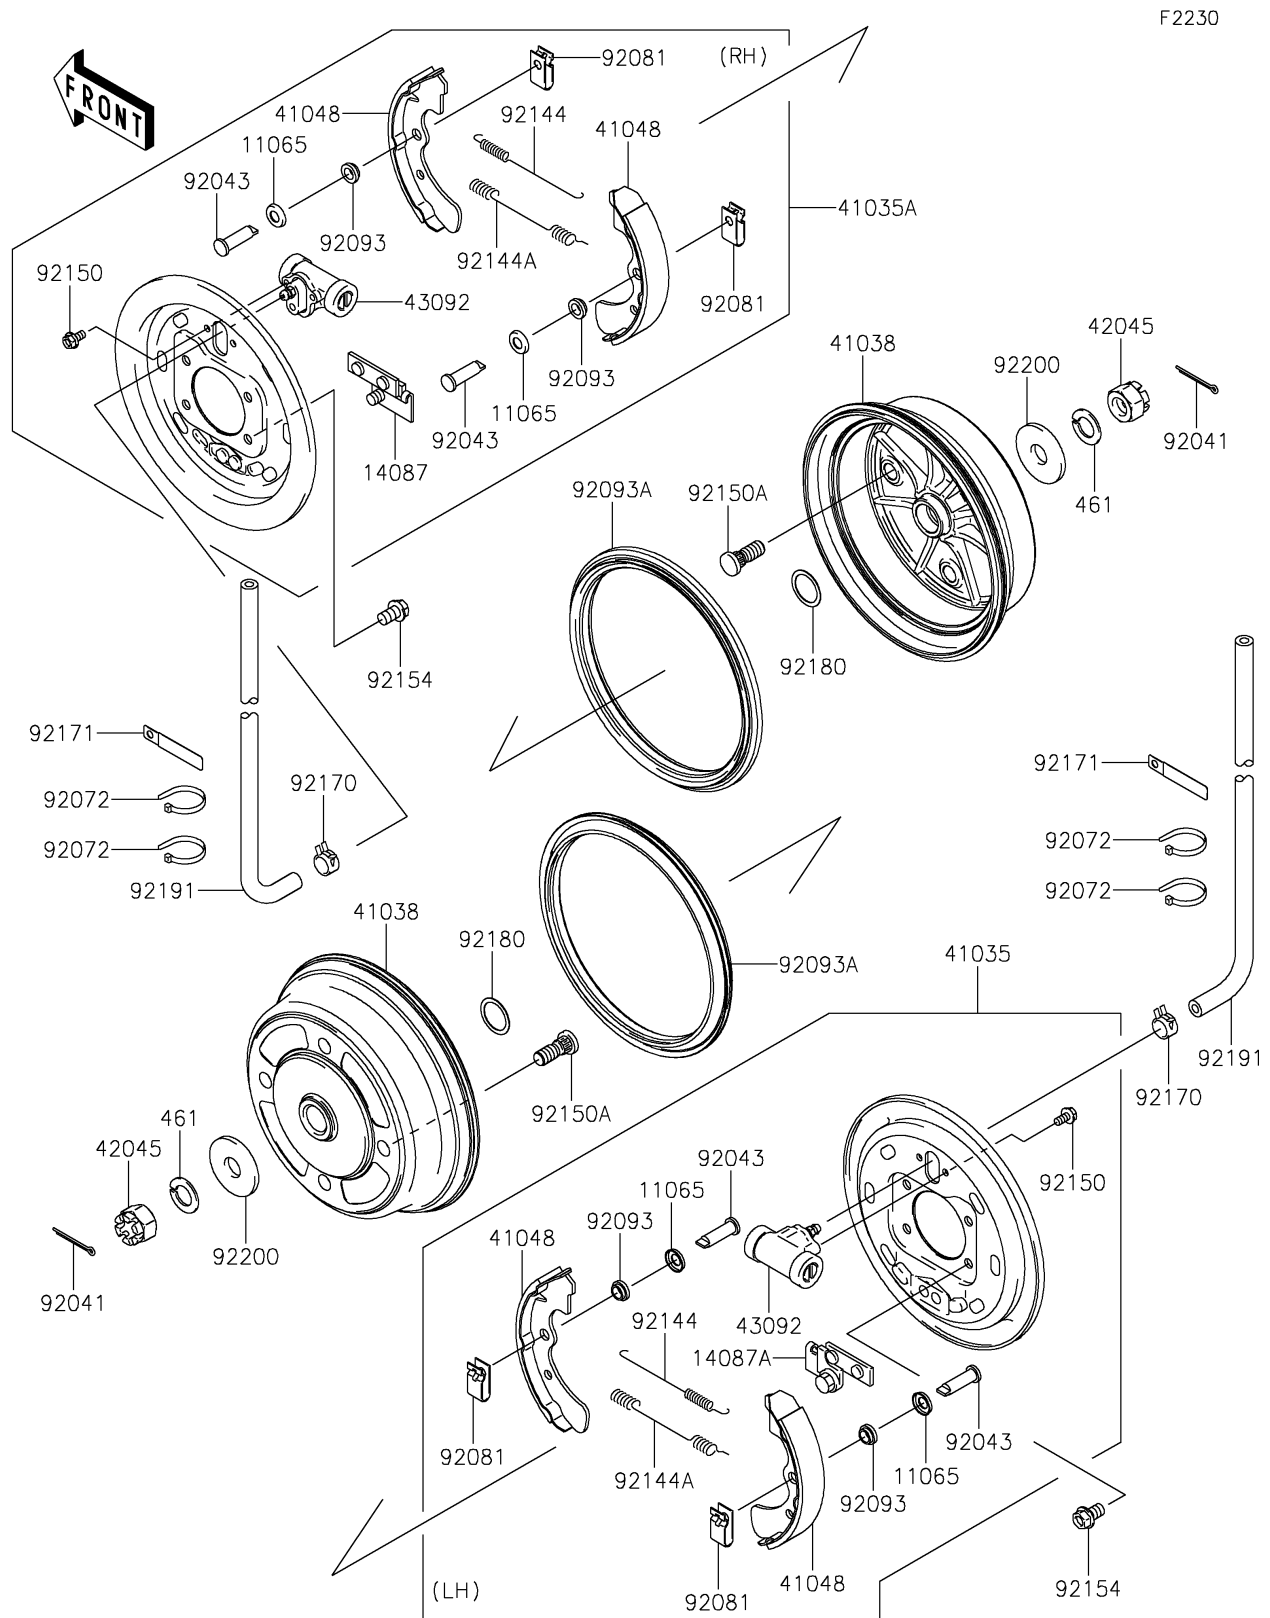

2021 MULE™ 4010 TRANS4x4® CAMO

PARTS DIAGRAM

Front Hubs/Brakes

2021 MULE™ 4010 TRANS4x4® CAMO

PARTS LIST

Front Hubs/Brakes

ITEM NAME	PART NUMBER	QUANTITY
-----------	-------------	----------
