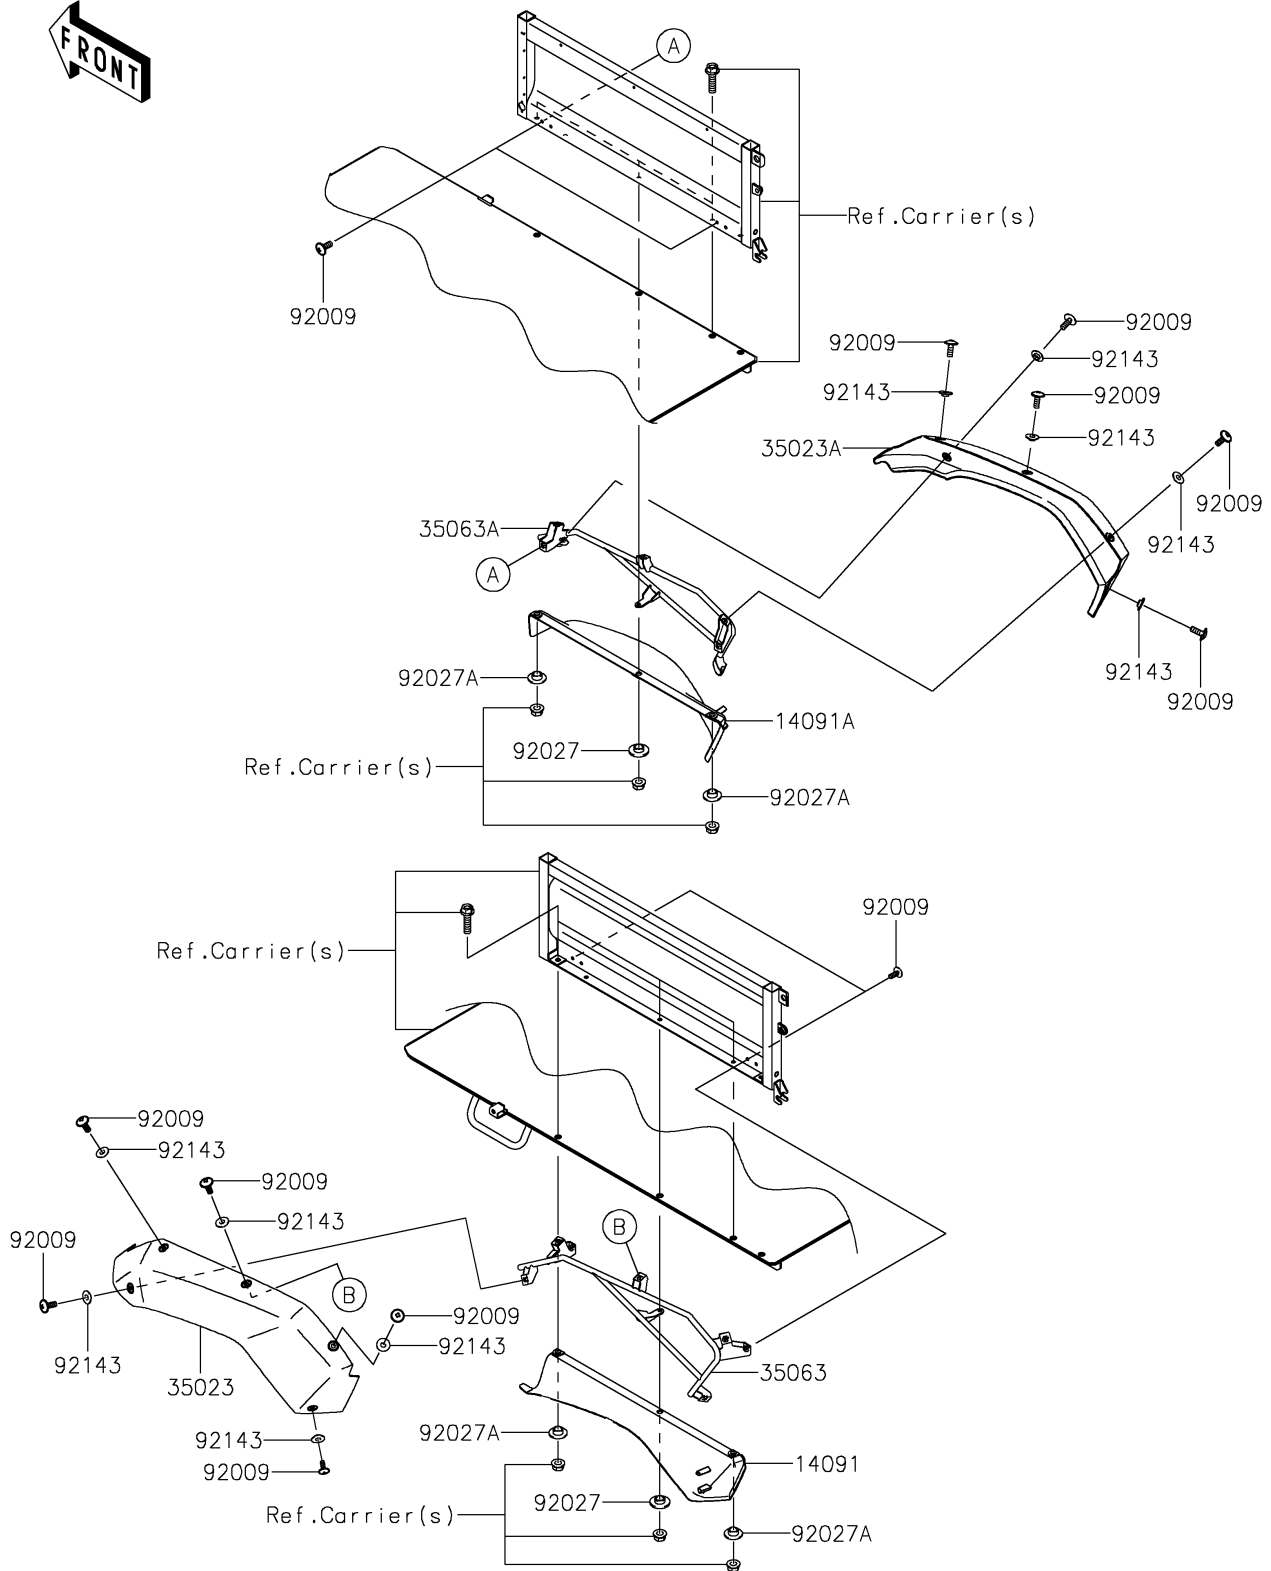

# 2021 MULE™ 4010 TRANS4x4® CAMO

## PARTS DIAGRAM

## PARTS LIST

Rear Fender(s)

ITEM NAME	PART NUMBER	QUANTITY
-----------	-------------	----------

---