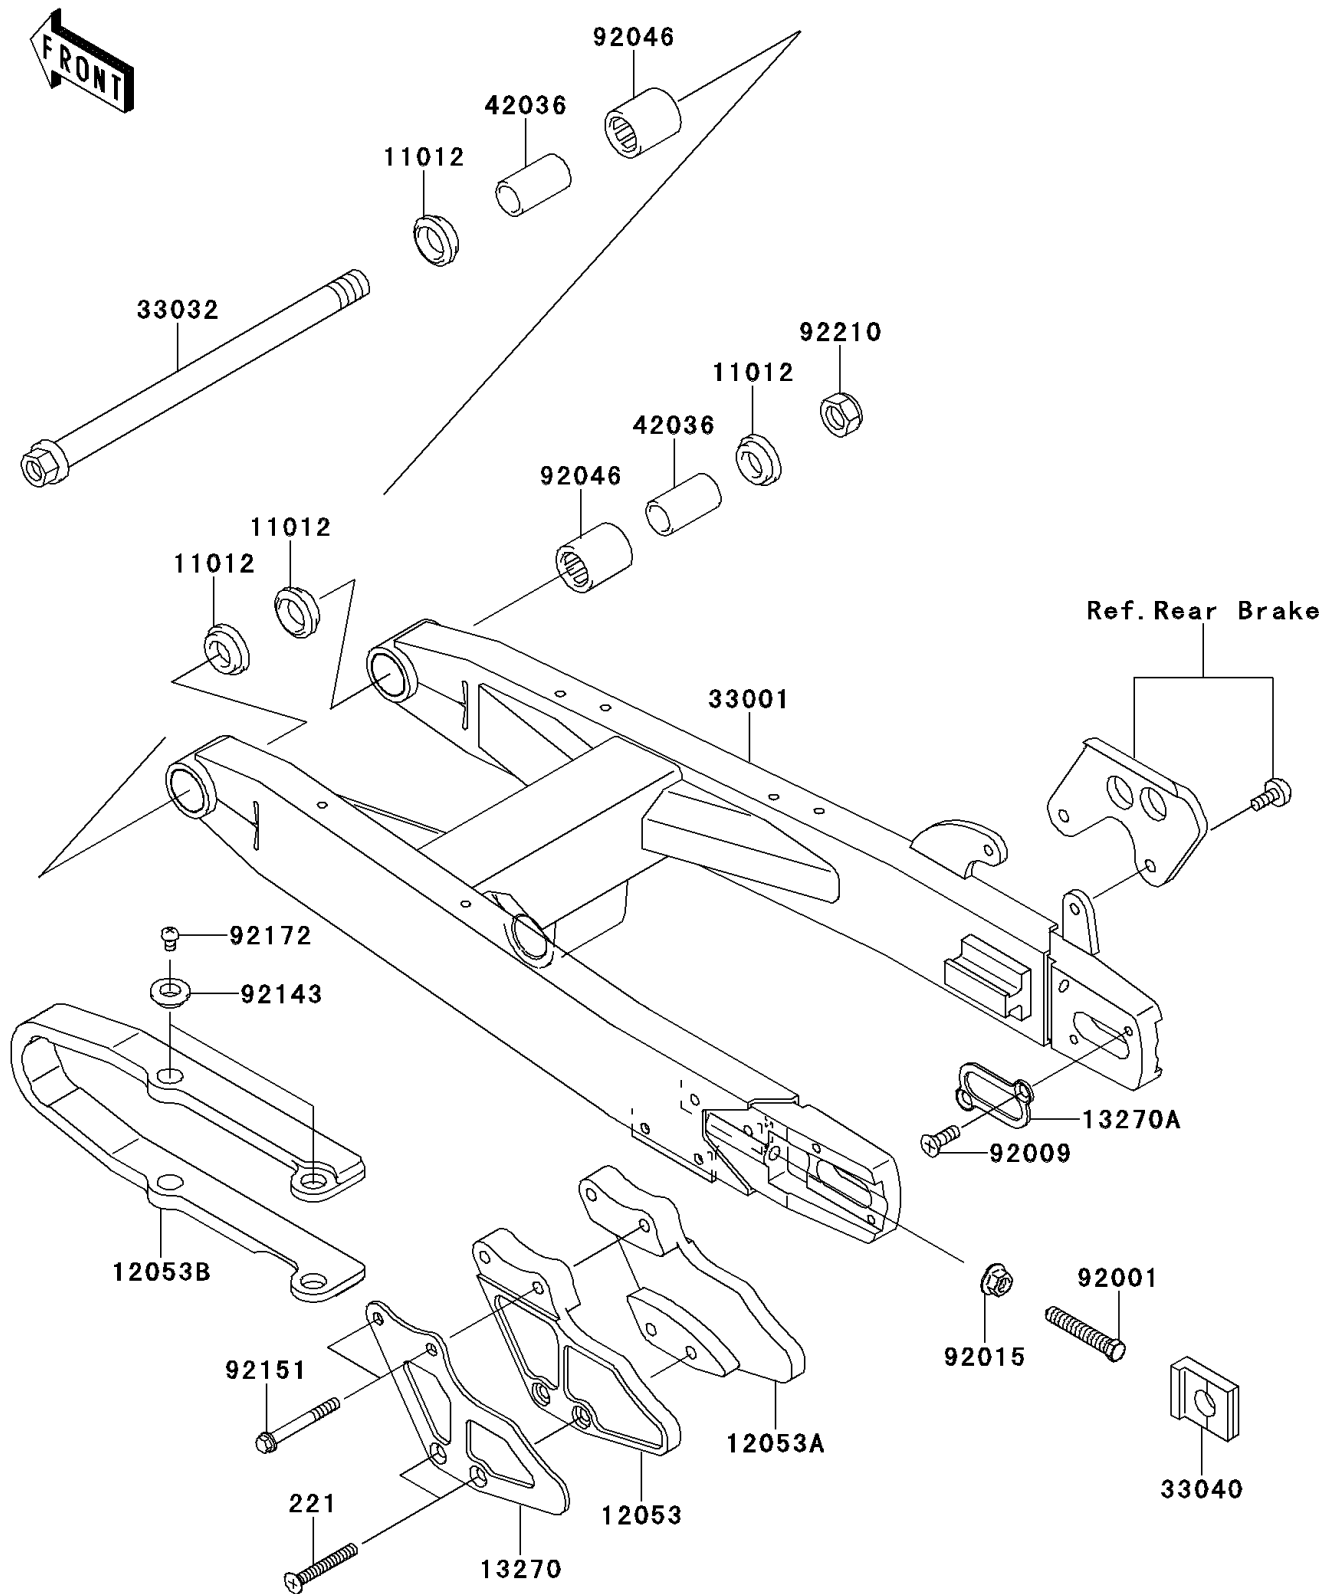

2013 KX™ 85

PARTS DIAGRAM

Swingarm

F2141

2013 KX™ 85

PARTS LIST

Swingarm

ITEM NAME

PART NUMBER

QUANTITY
