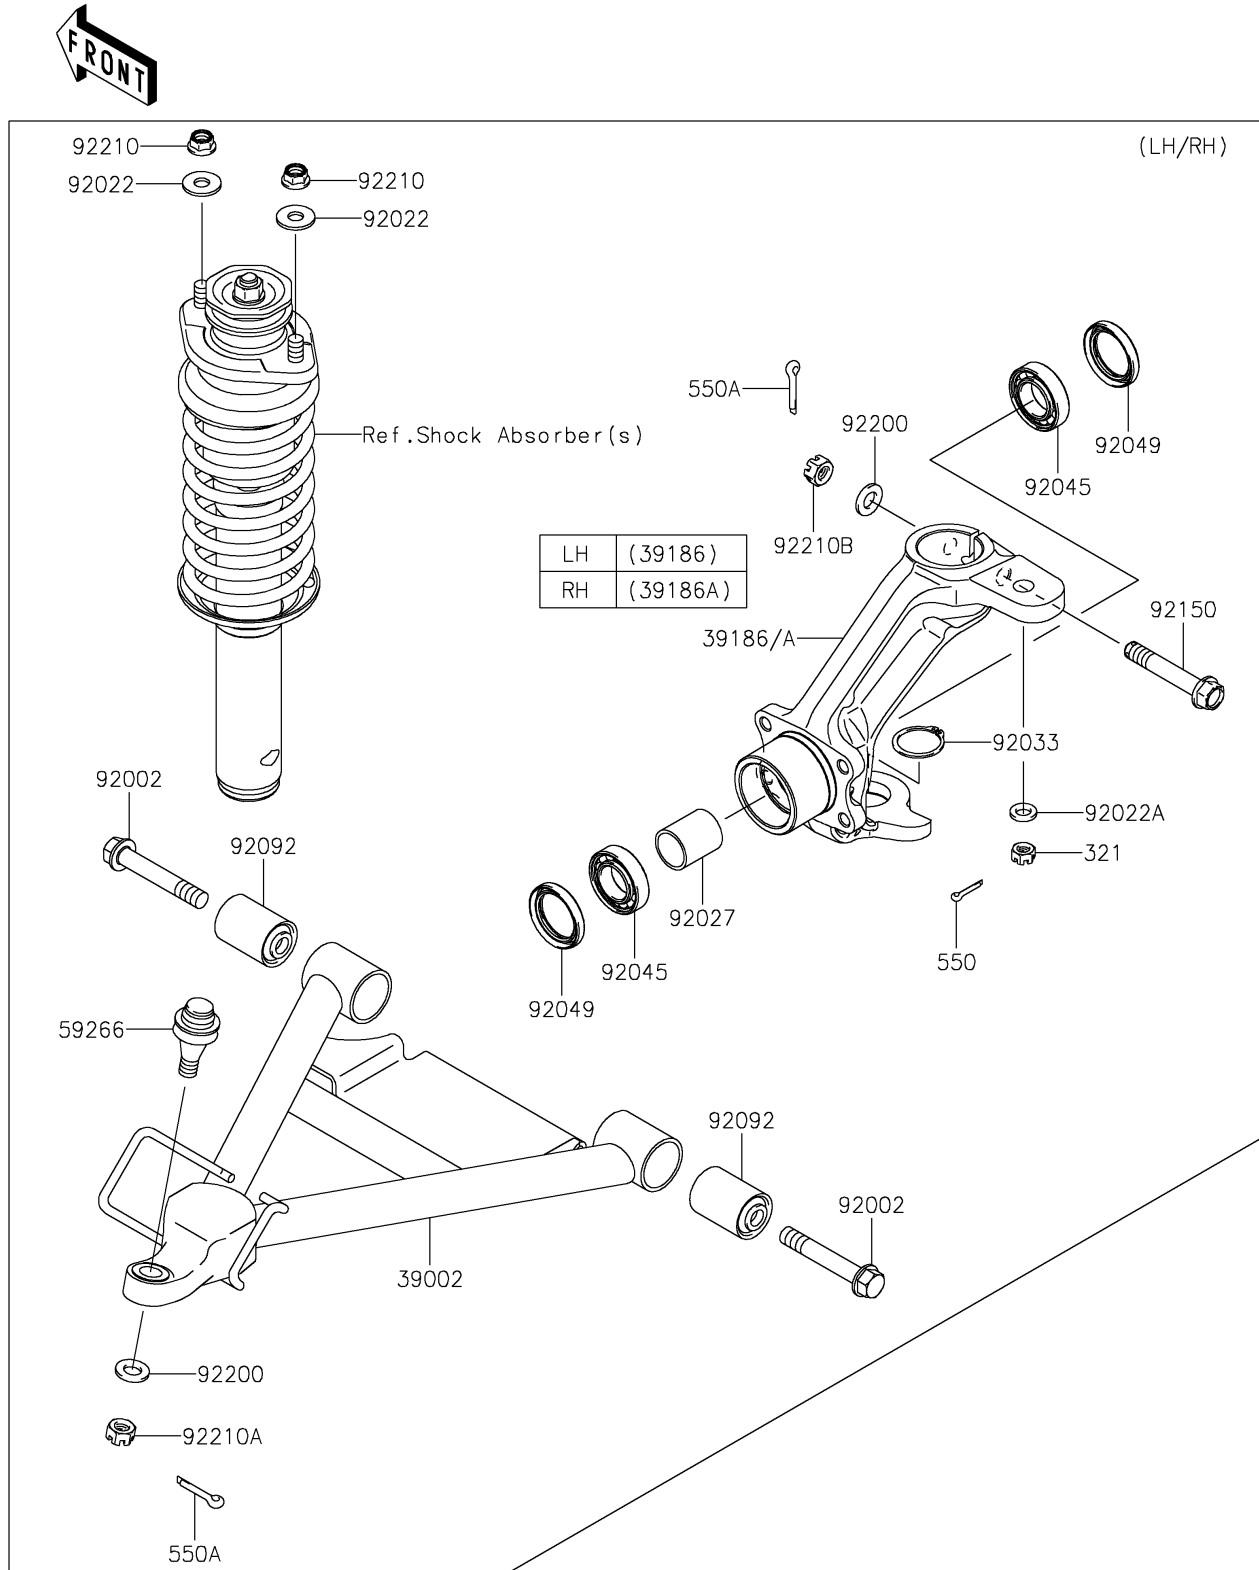

2021 MULE™ 4010 TRANS4x4® CAMO

PARTS DIAGRAM

Front Suspension

F2152

2021 MULE™ 4010 TRANS4x4® CAMO

PARTS LIST

Front Suspension

ITEM NAME	PART NUMBER	QUANTITY
-----------	-------------	----------
