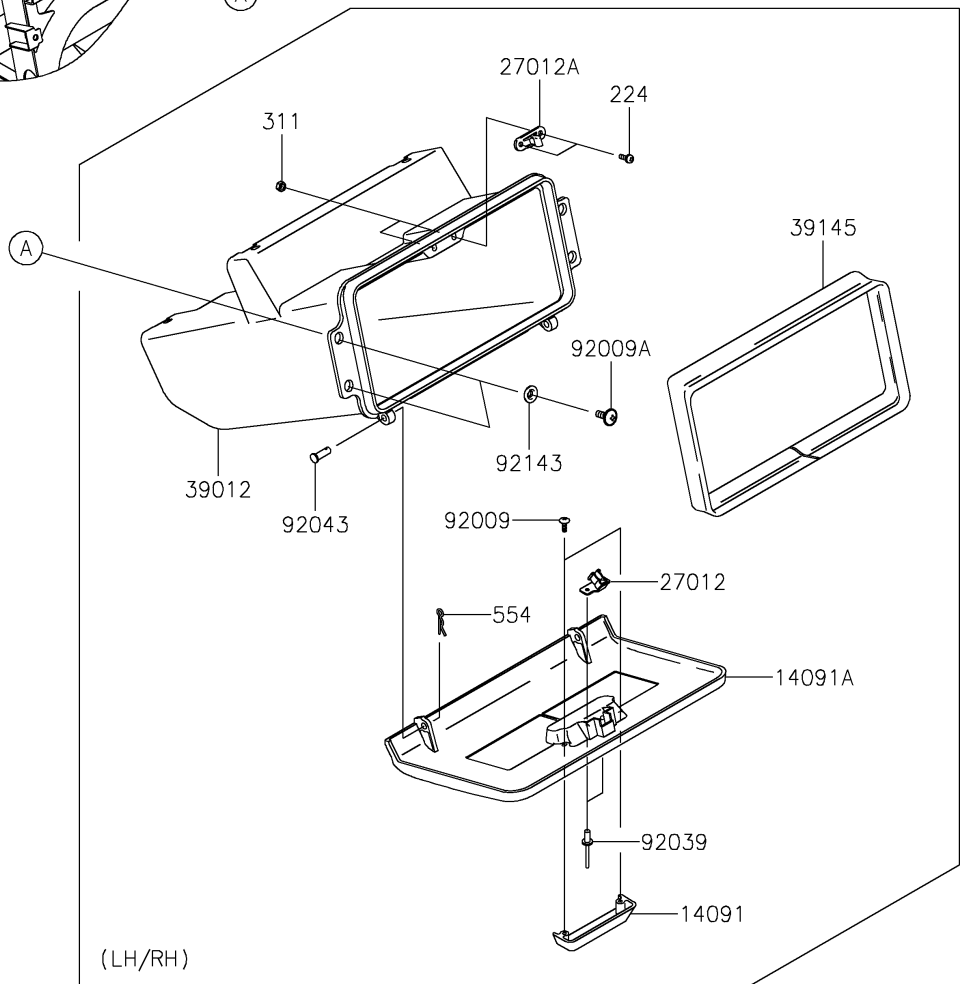

2021 MULE™ 4010 TRANS4x4® CAMO

PARTS DIAGRAM

Front Box

2021 MULE™ 4010 TRANS4x4® CAMO

PARTS LIST

Front Box

ITEM NAME	PART NUMBER	QUANTITY
-----------	-------------	----------
