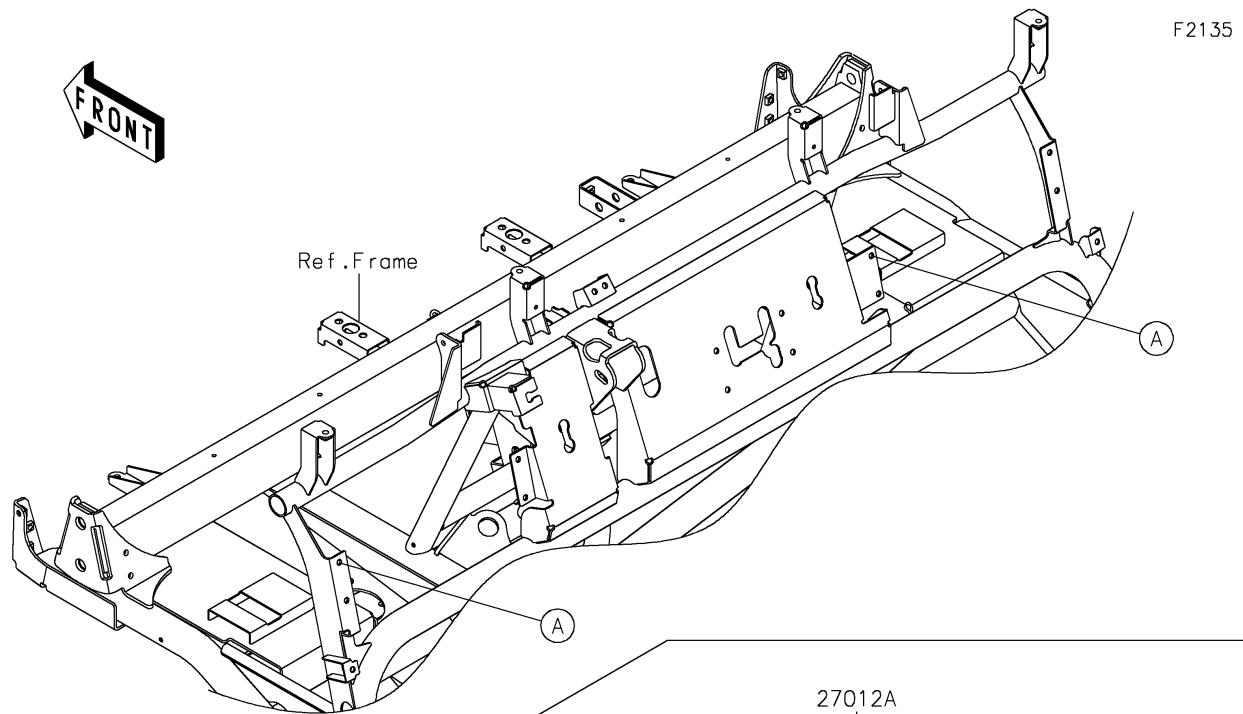

2021 MULE™ 4010 TRANS4x4® CAMO

PARTS DIAGRAM

Front Box

2021 MULE™ 4010 TRANS4x4® CAMO

PARTS LIST

Front Box

ITEM NAME	PART NUMBER	QUANTITY
-----------	-------------	----------
