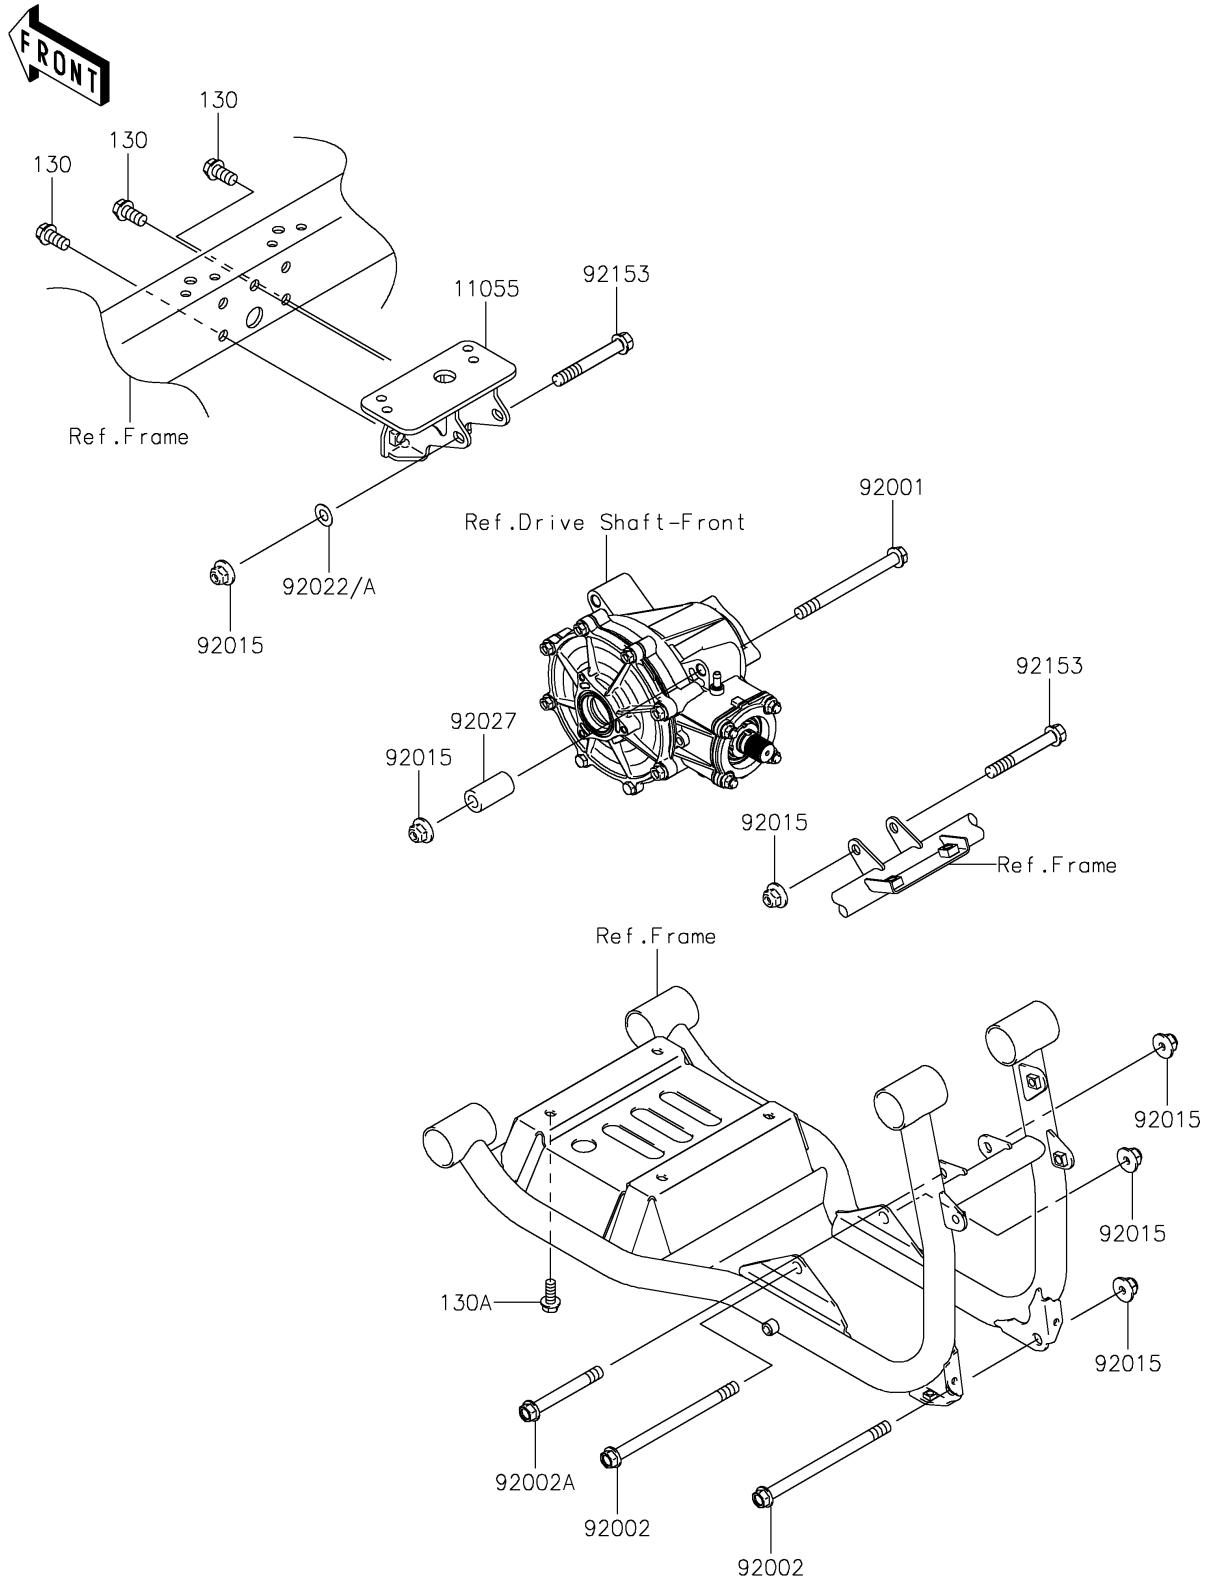

# 2021 MULE™ 4010 TRANS4x4® CAMO

## PARTS DIAGRAM

### Engine Mount

F2122