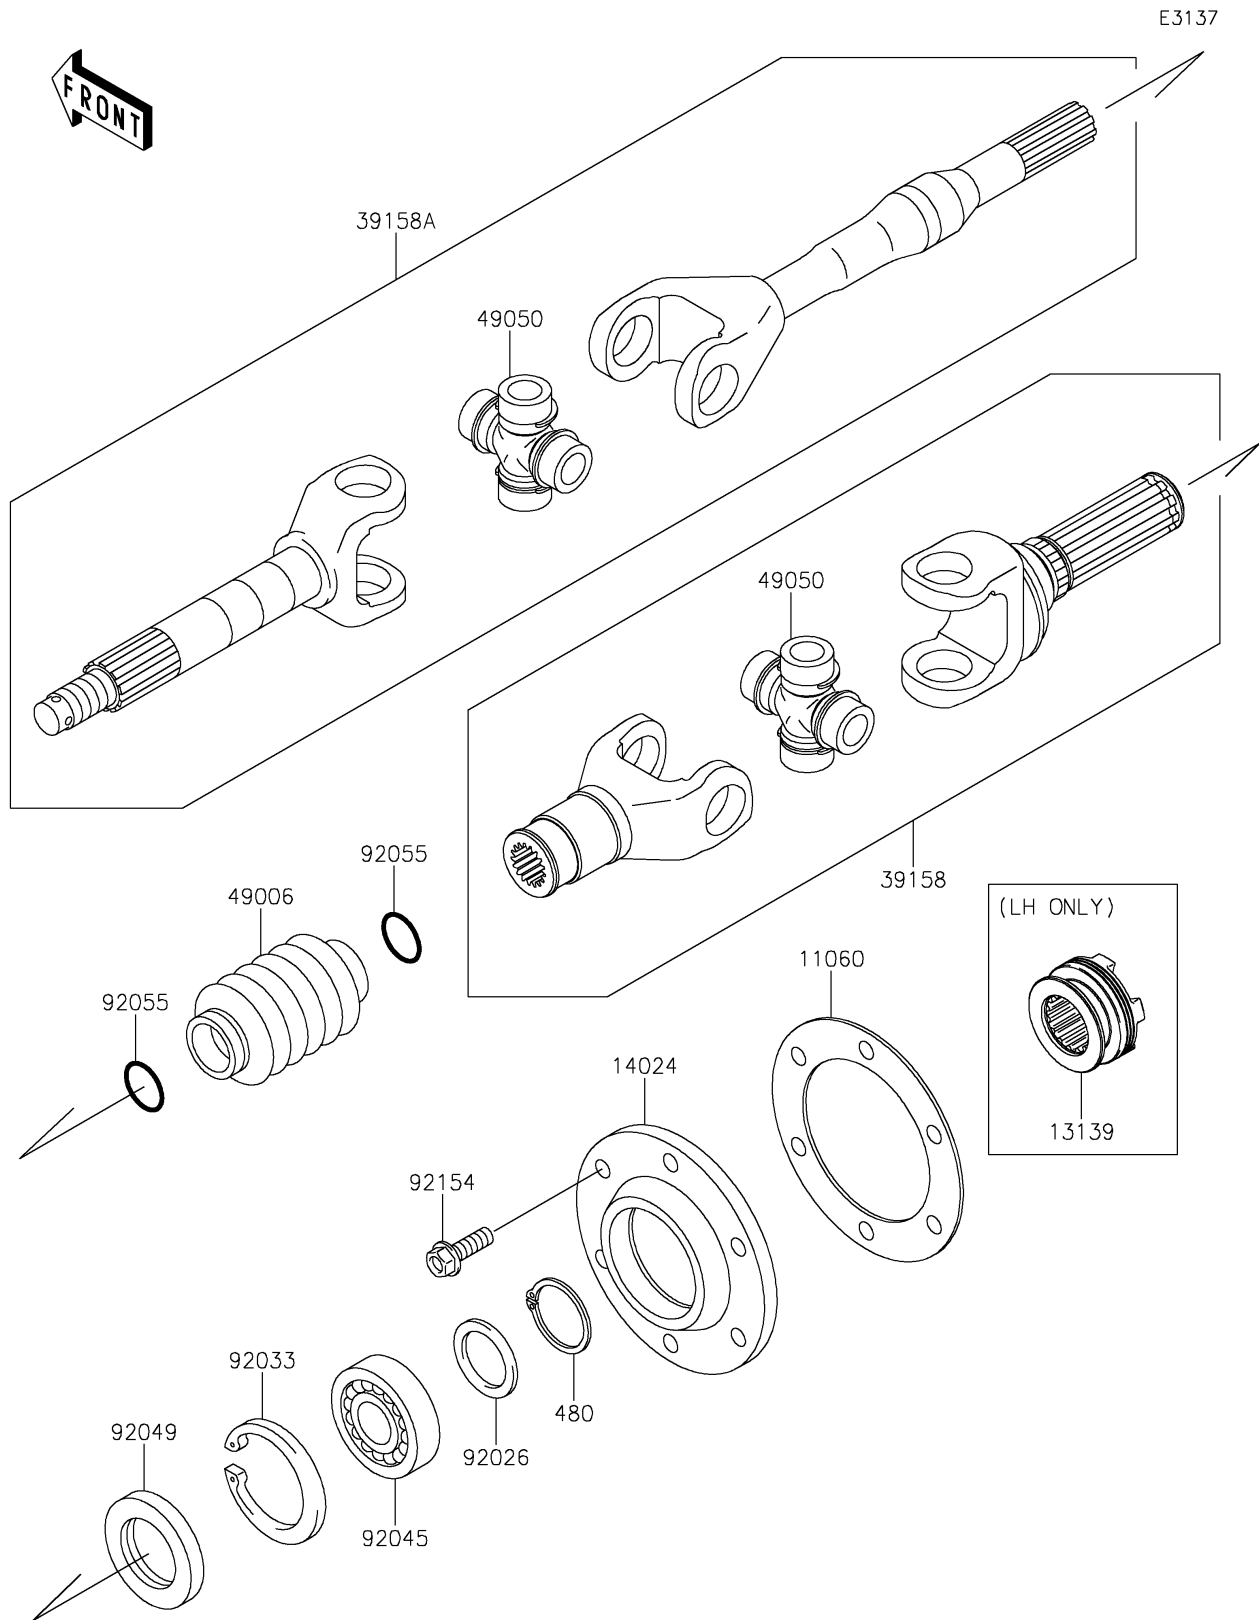

2021 MULE™ 4010 TRANS4x4® CAMO

PARTS DIAGRAM

Drive Shaft-Rear

2021 MULE™ 4010 TRANS4x4® CAMO

PARTS LIST

Drive Shaft-Rear

ITEM NAME	PART NUMBER	QUANTITY
-----------	-------------	----------
