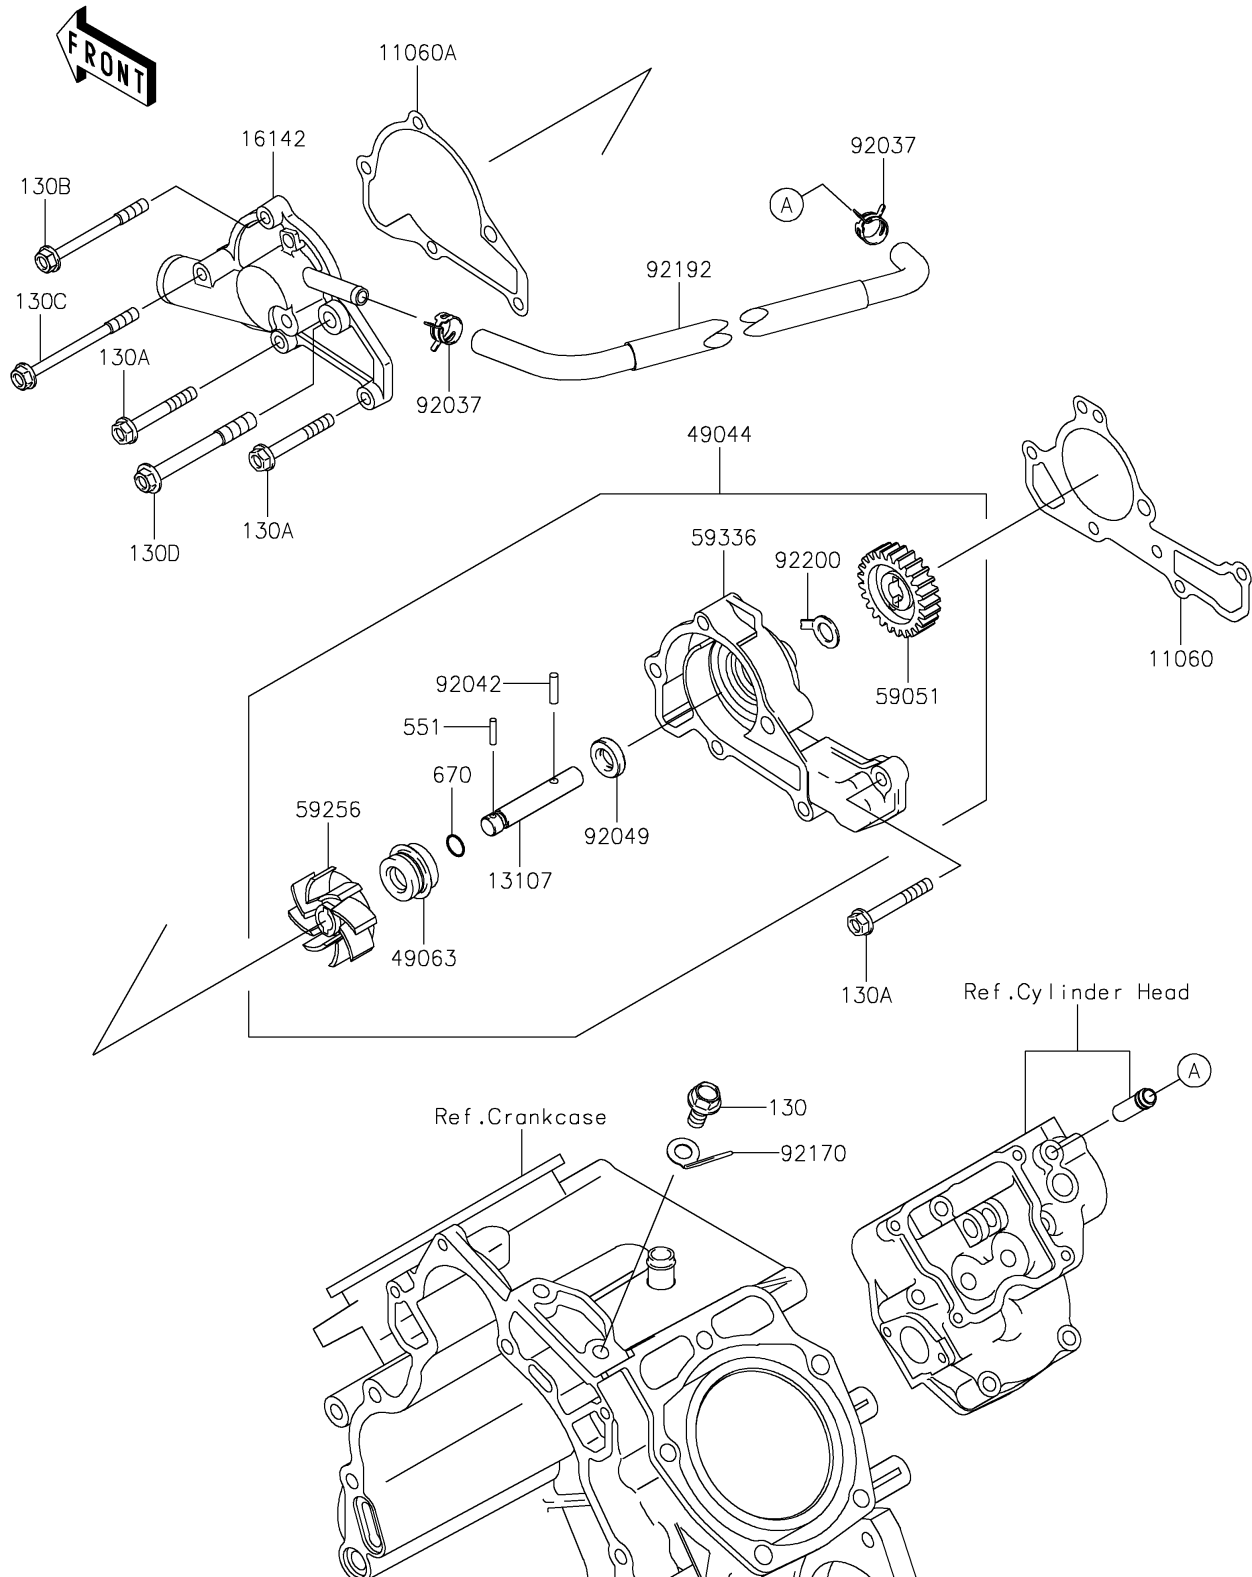

2021 MULE™ 4010 TRANS4x4® CAMO

PARTS DIAGRAM

Water Pump

E3031