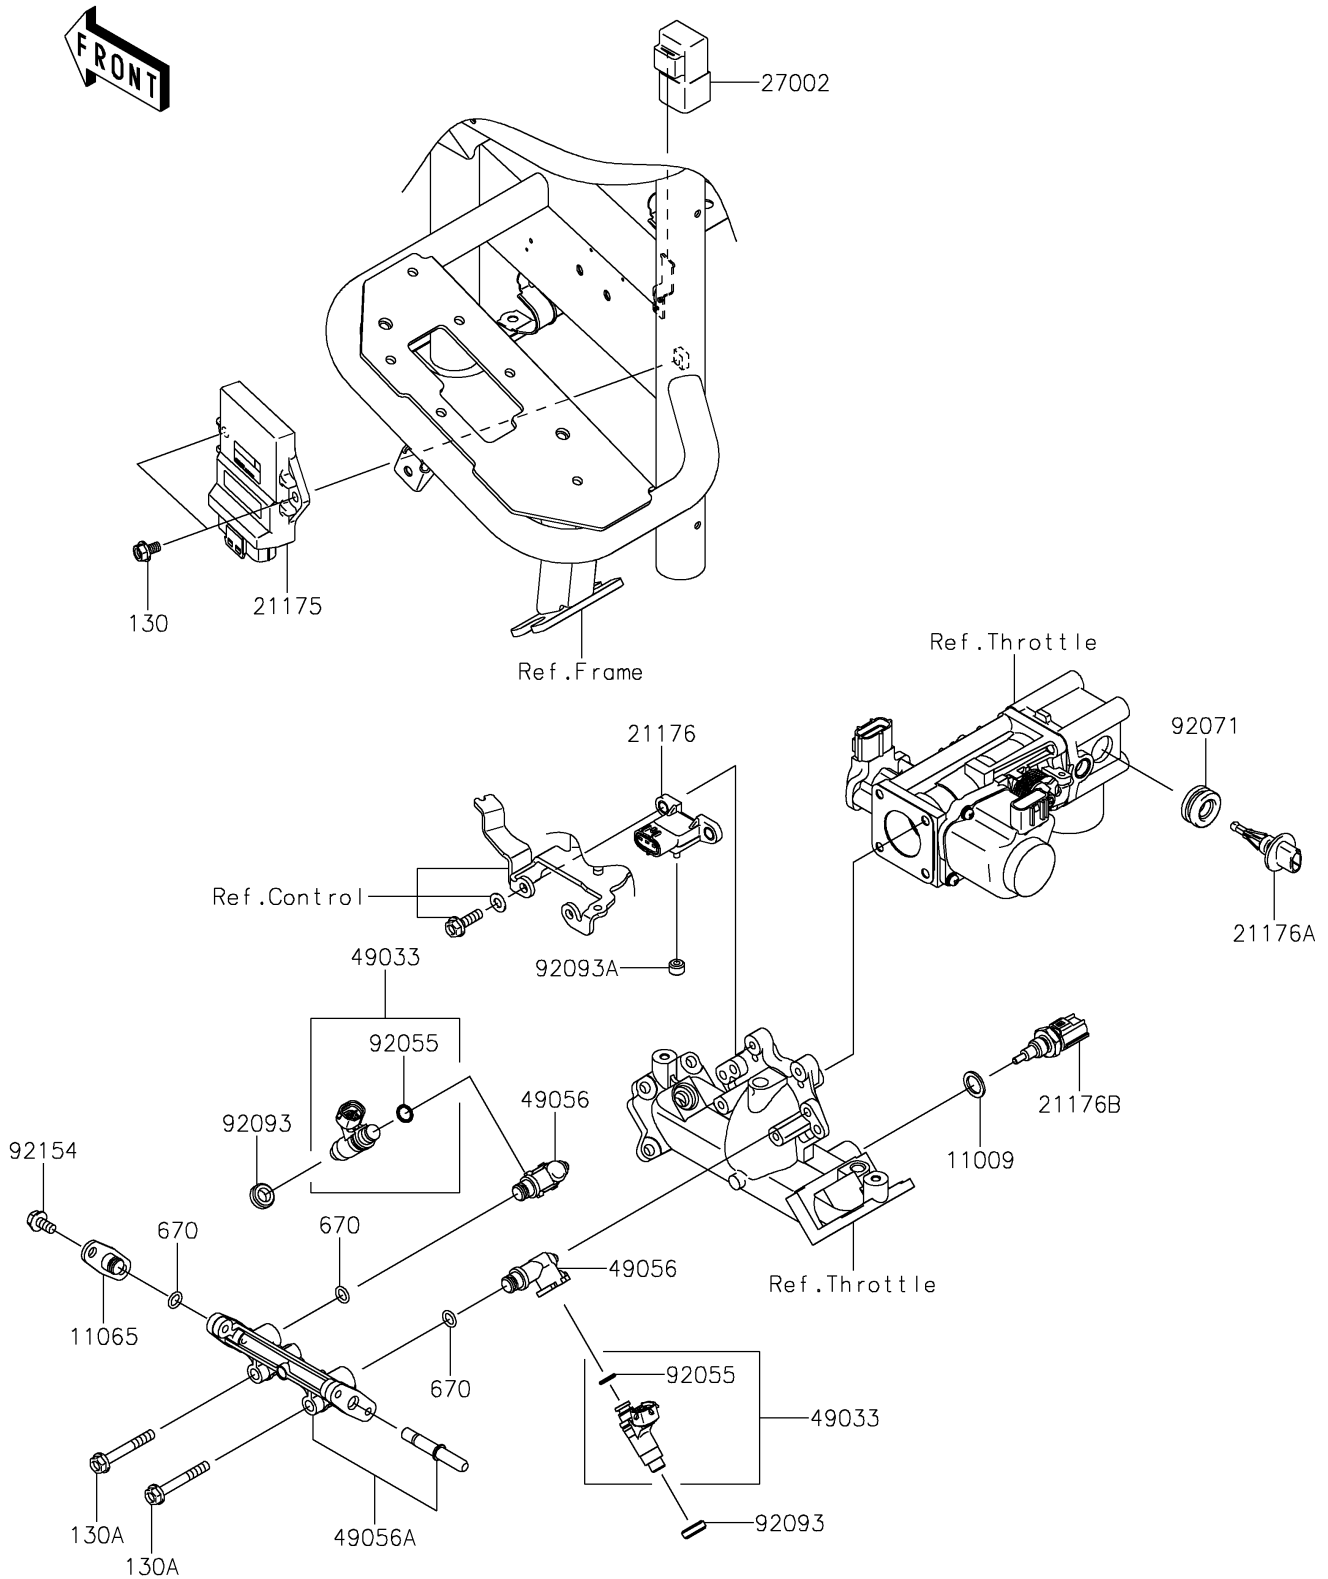

2021 MULE™ 4010 TRANS4x4® CAMO

PARTS DIAGRAM

Fuel Injection

E1530

2021 MULE™ 4010 TRANS4x4® CAMO

Kawasaki
Let the Good Times Roll®

PARTS LIST

Fuel Injection

ITEM NAME	PART NUMBER	QUANTITY
-----------	-------------	----------
