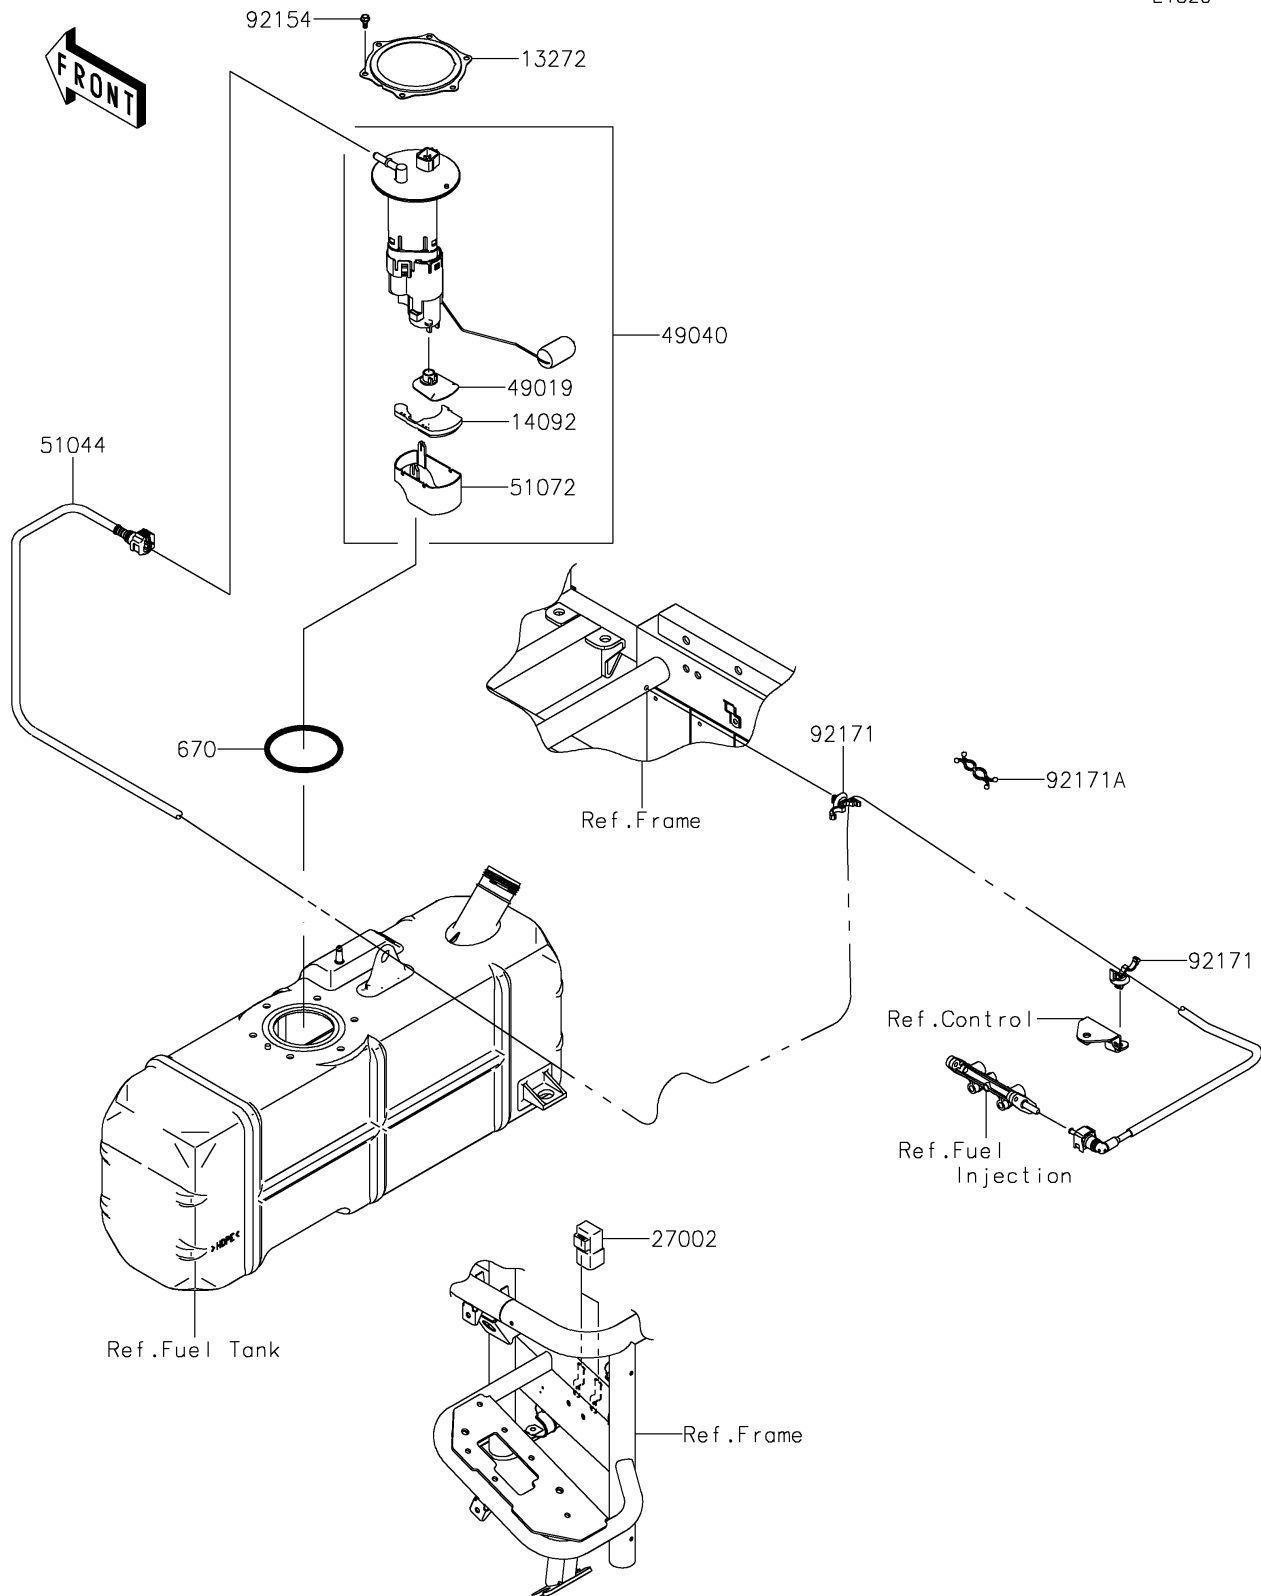

2021 MULE™ 4010 TRANS4x4® CAMO

PARTS DIAGRAM

Fuel Pump

E1520

2021 MULE™ 4010 TRANS4x4® CAMO

Kawasaki
Let the Good Times Roll®

PARTS LIST

Fuel Pump

ITEM NAME	PART NUMBER	QUANTITY
-----------	-------------	----------
