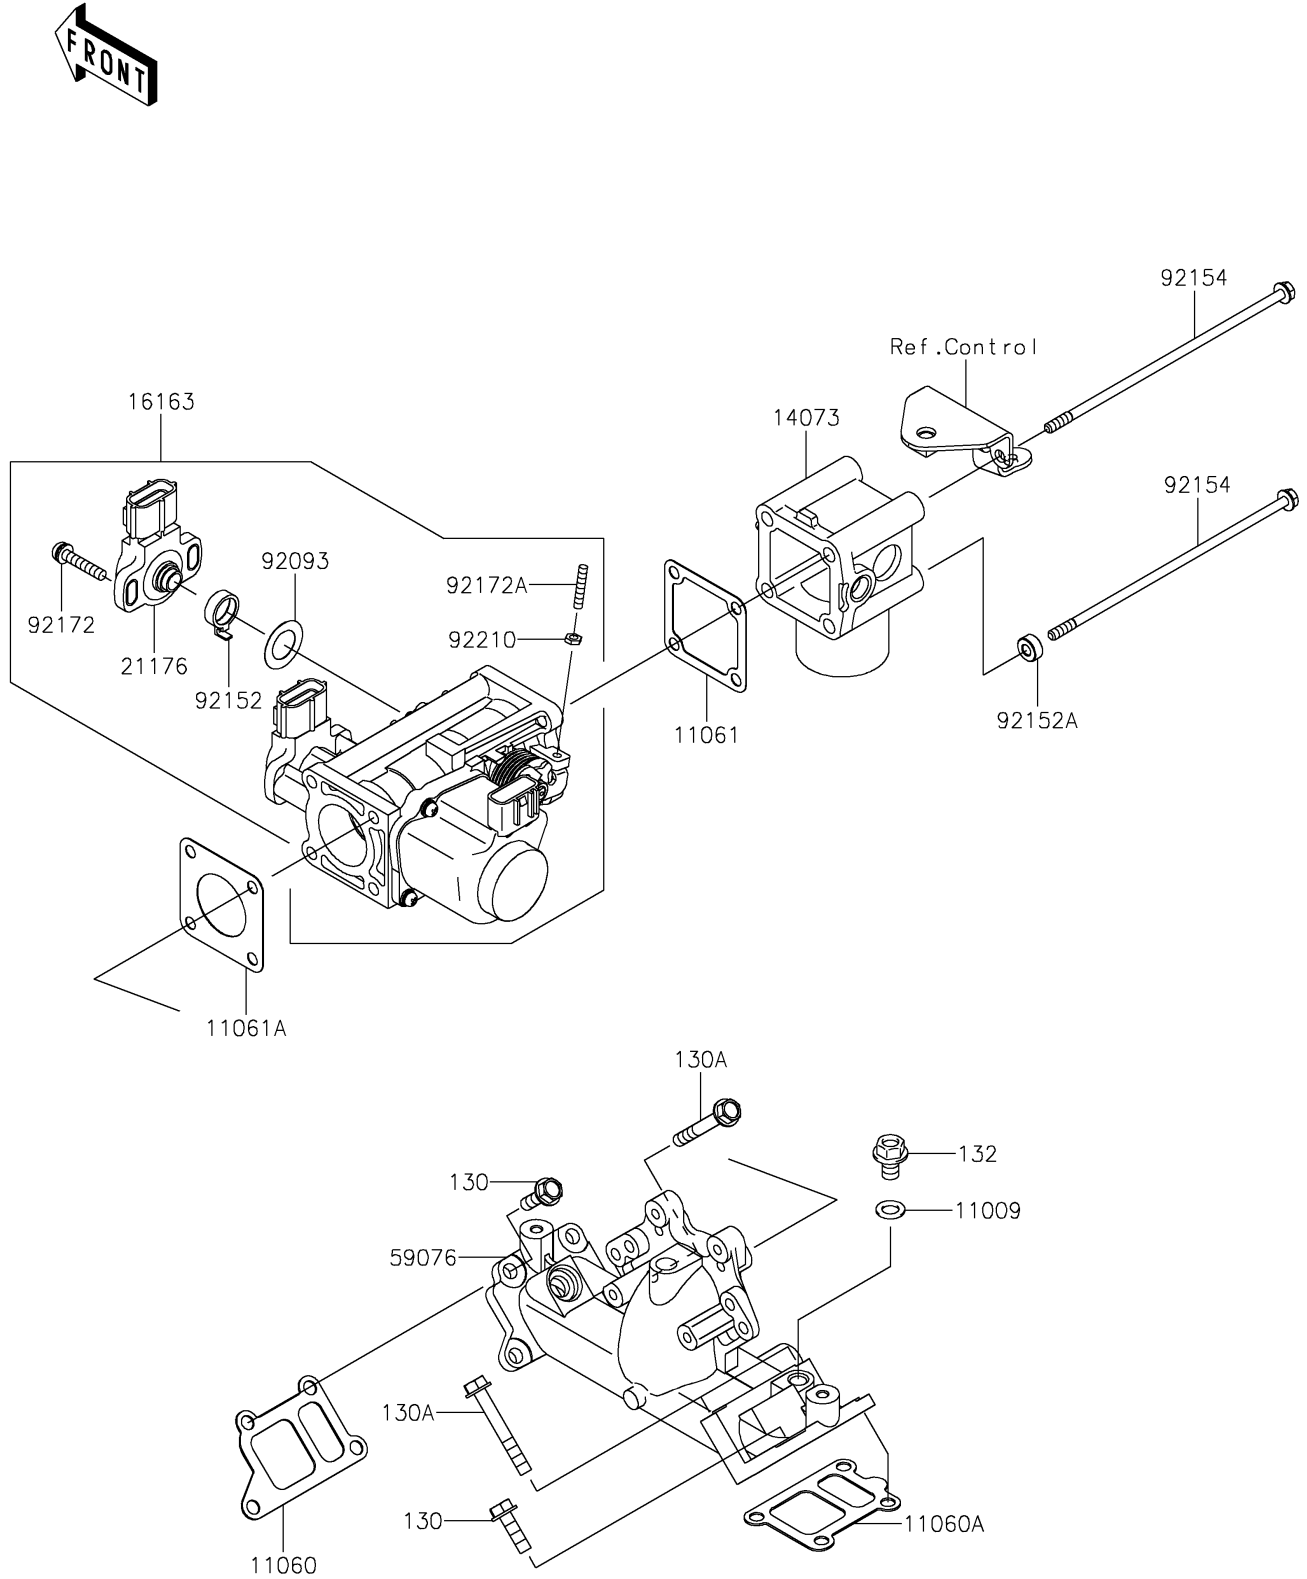

2021 MULE™ 4010 TRANS4x4® CAMO

PARTS DIAGRAM

Throttle

E1510

2021 MULE™ 4010 TRANS4x4® CAMO

Kawasaki
Let the Good Times Roll®

PARTS LIST

Throttle

ITEM NAME	PART NUMBER	QUANTITY
-----------	-------------	----------
