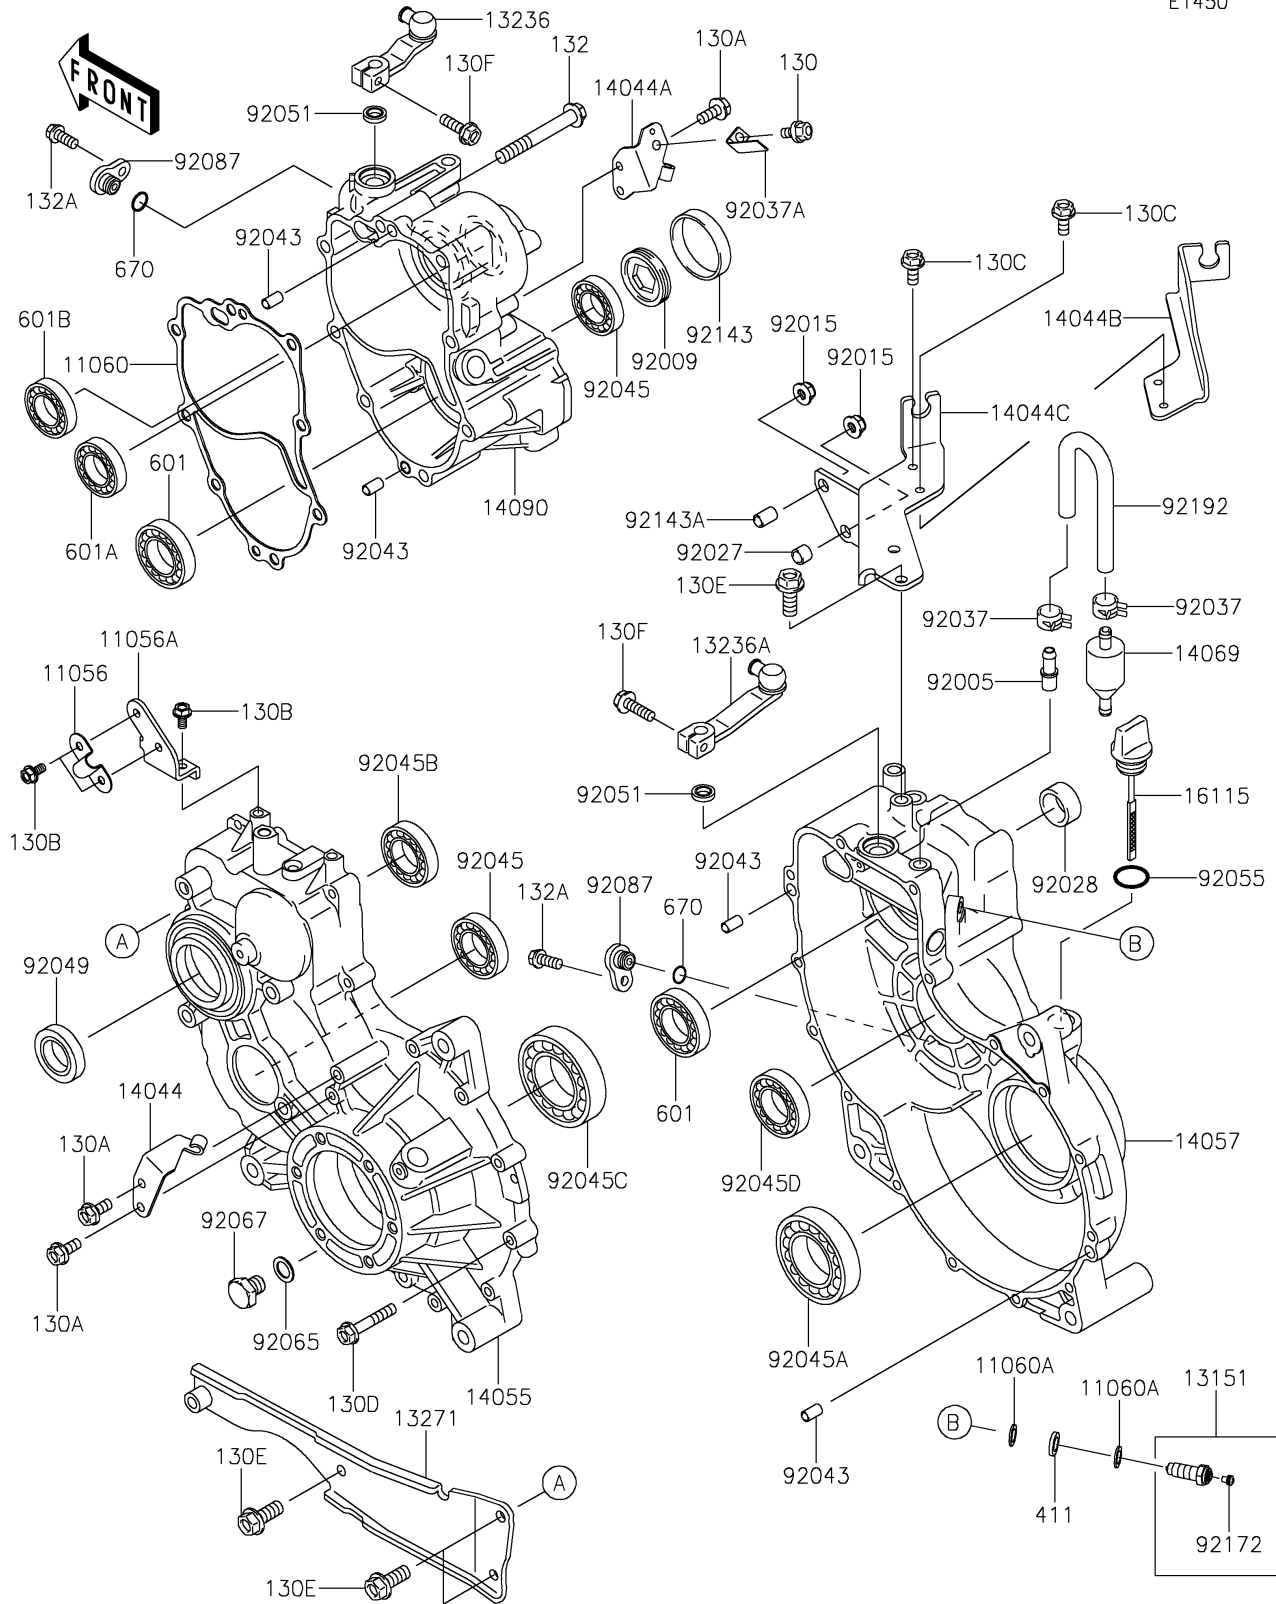

2021 MULE™ 4010 TRANS4x4® CAMO

PARTS DIAGRAM

Gear Box

E1450

2021 MULE™ 4010 TRANS4x4® CAMO

Kawasaki
Let the Good Times Roll®

PARTS LIST

Gear Box

ITEM NAME	PART NUMBER	QUANTITY
-----------	-------------	----------
