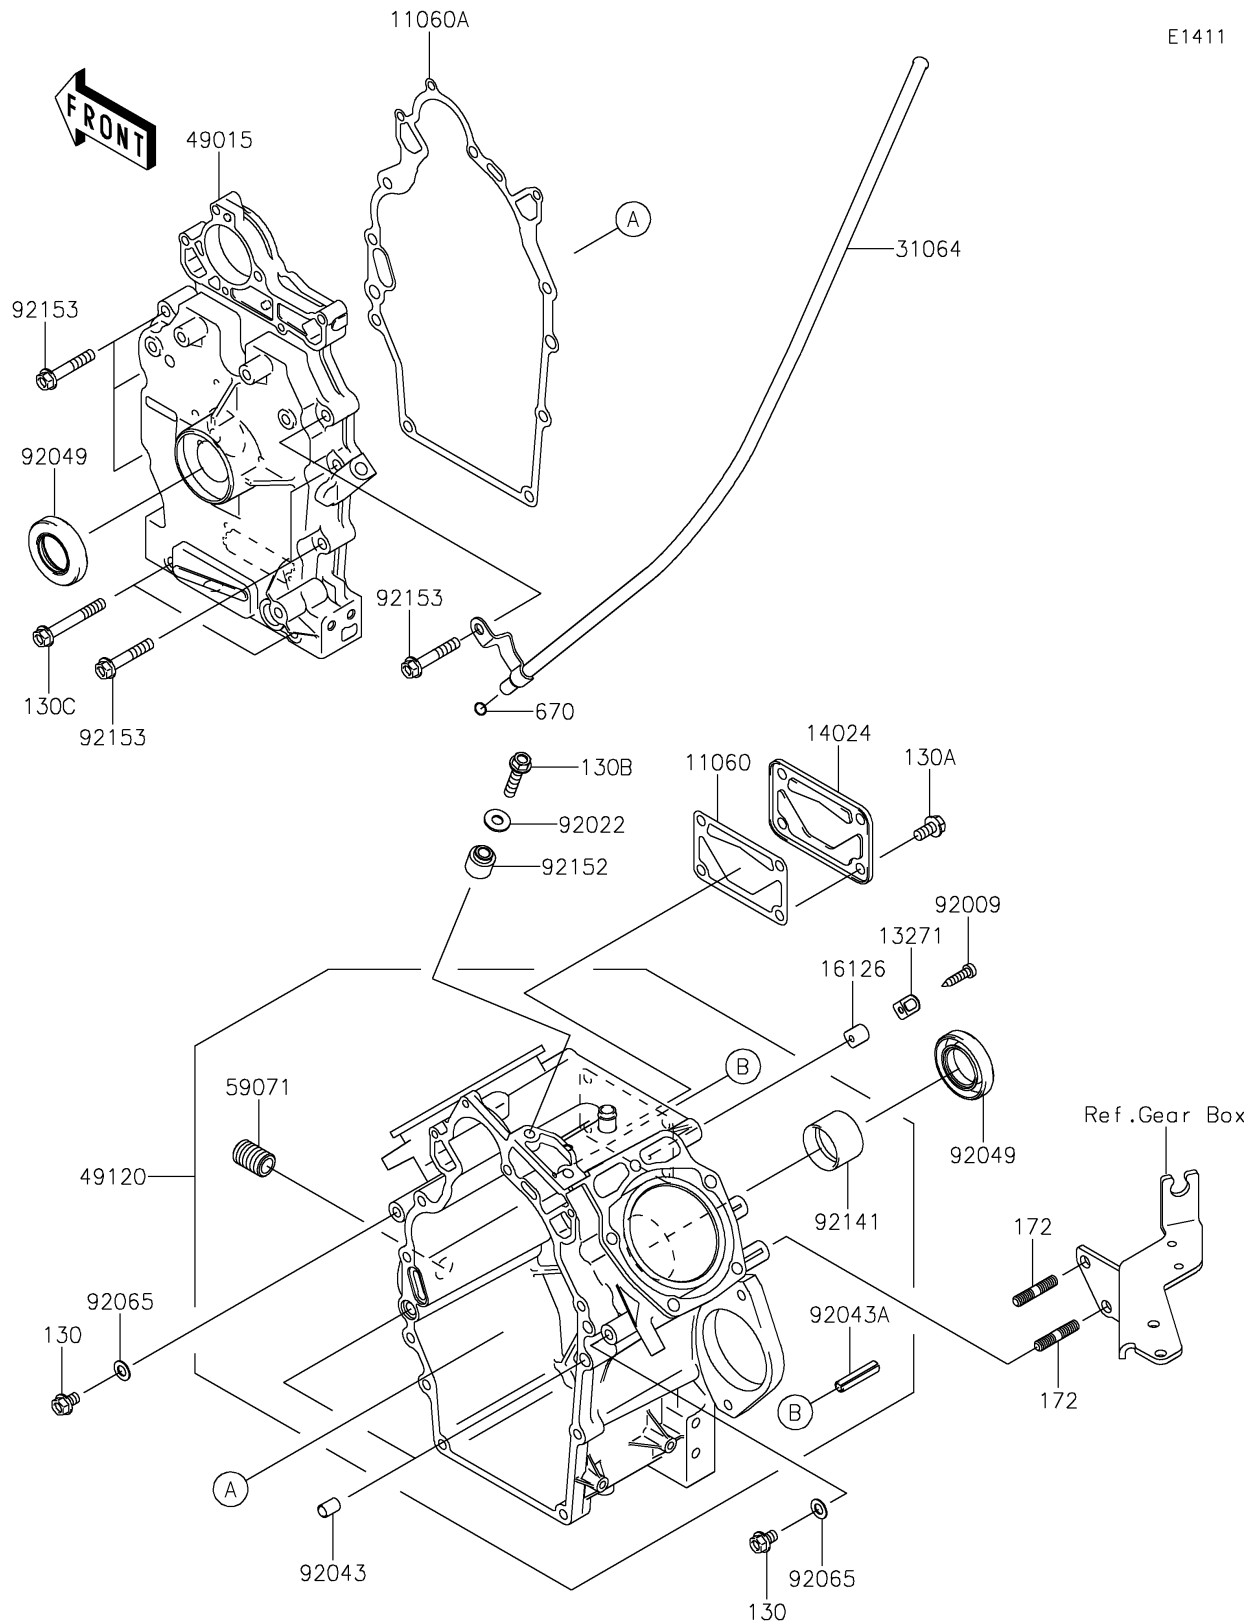

2021 MULE™ 4010 TRANS4x4® CAMO

PARTS DIAGRAM

Crankcase

E1411

2021 MULE™ 4010 TRANS4x4® CAMO

Kawasaki
Let the Good Times Roll®

PARTS LIST

Crankcase

ITEM NAME	PART NUMBER	QUANTITY
-----------	-------------	----------
