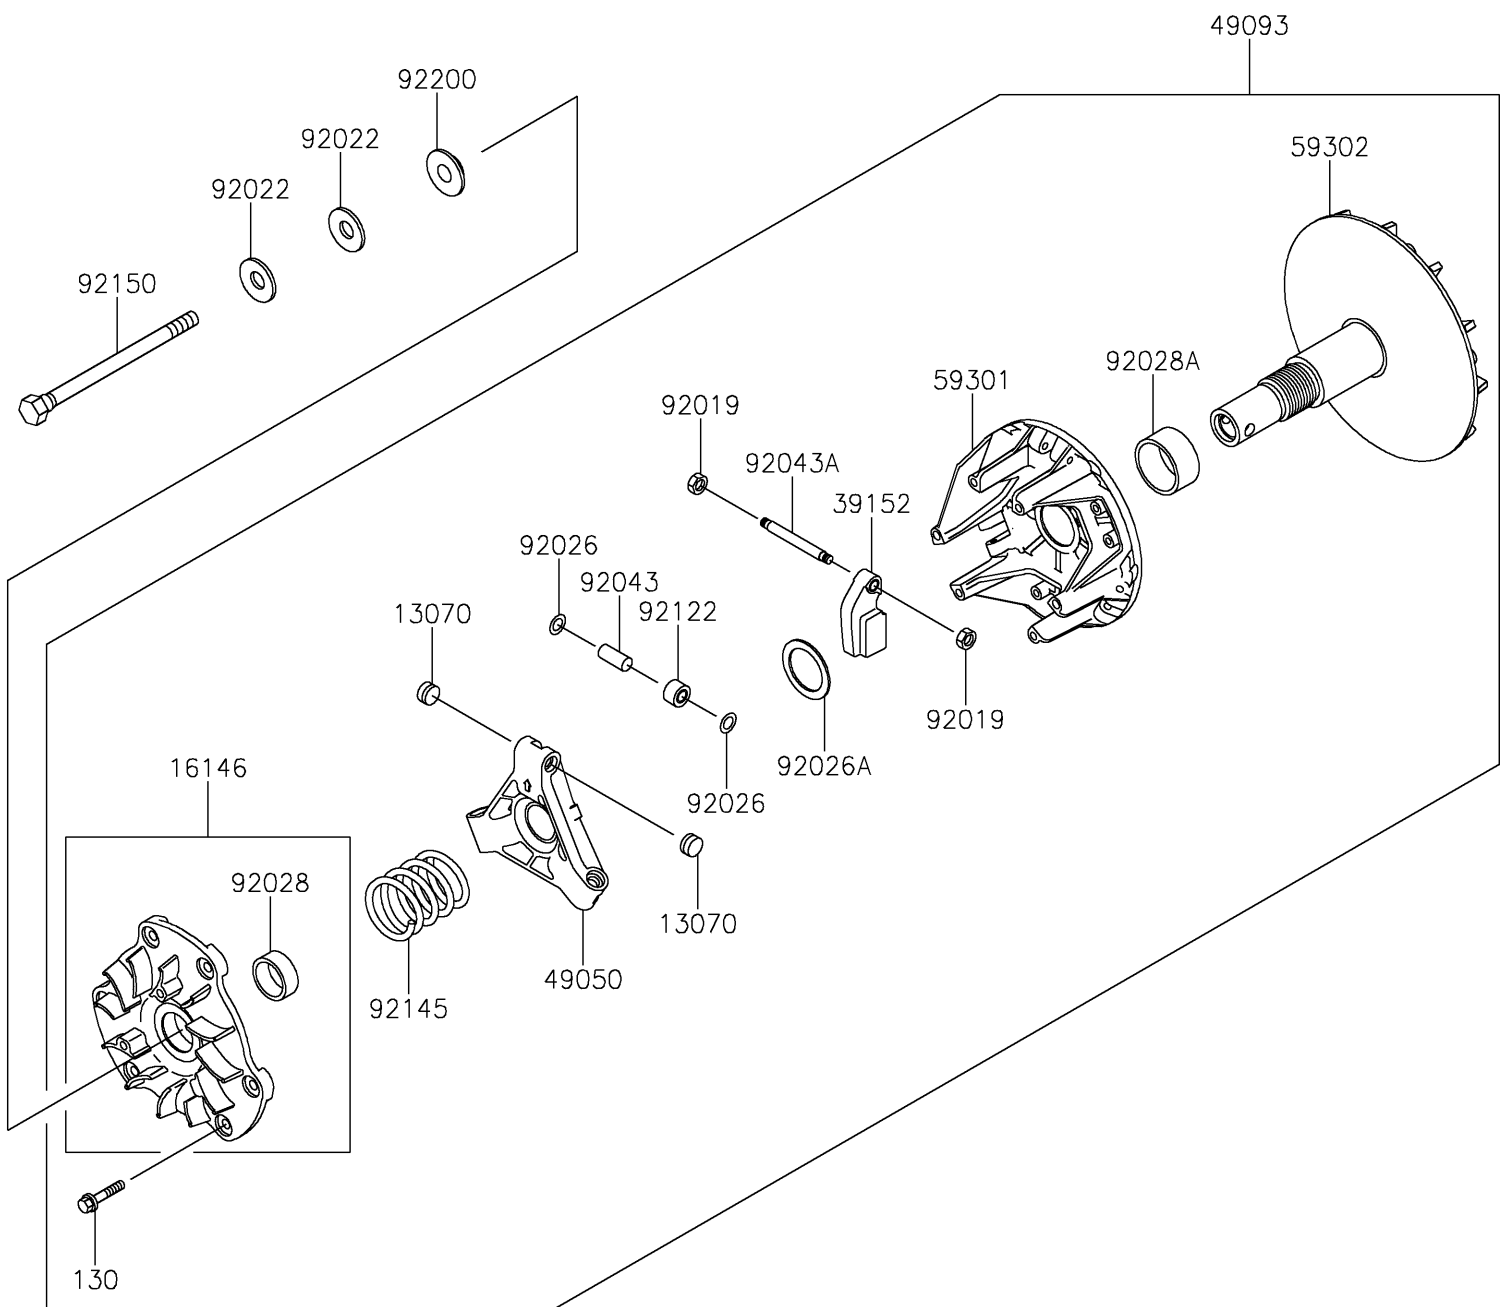

2021 MULE™ 4010 TRANS4x4® CAMO

PARTS DIAGRAM

Drive Converter

E1391

2021 MULE™ 4010 TRANS4x4® CAMO

PARTS LIST

Drive Converter

ITEM NAME	PART NUMBER	QUANTITY
-----------	-------------	----------
