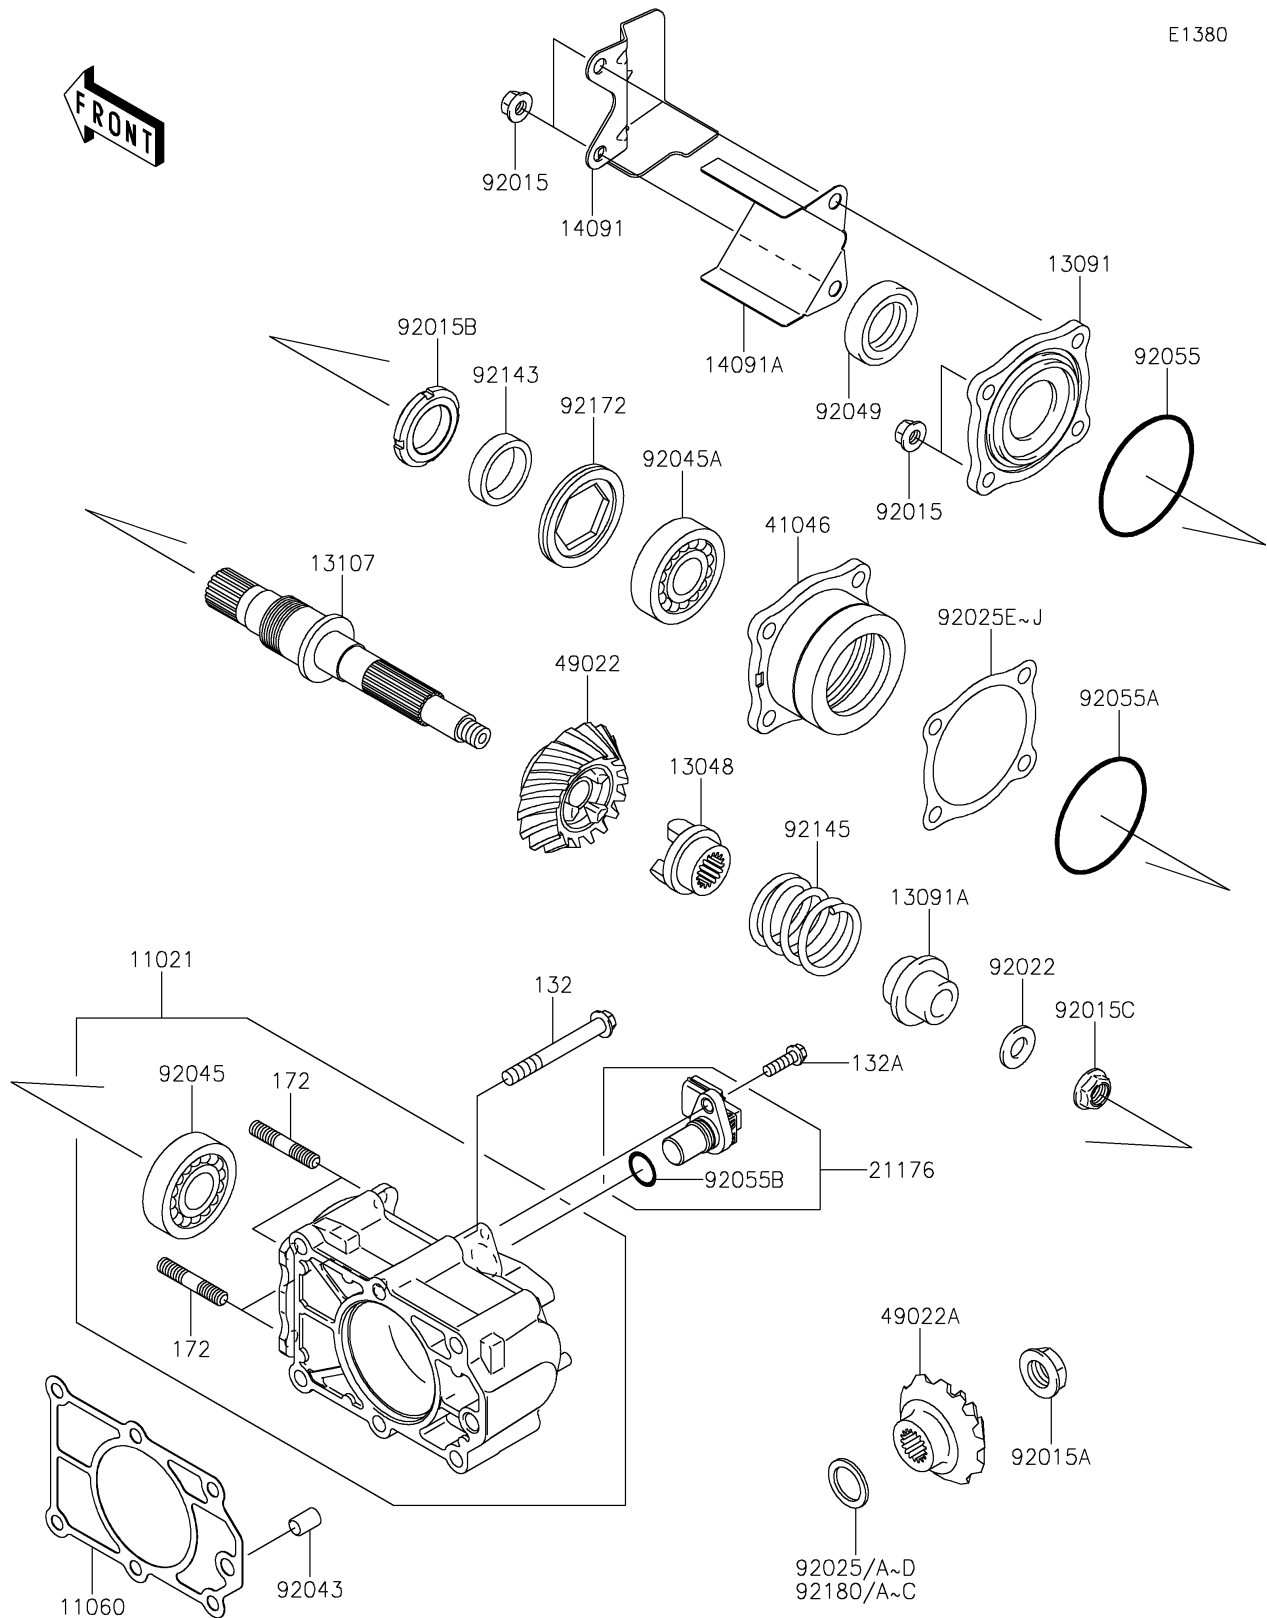

2021 MULE™ 4010 TRANS4x4® CAMO

PARTS DIAGRAM

Bevel Gear Case

2021 MULE™ 4010 TRANS4x4® CAMO

Kawasaki
Let the Good Times Roll®

PARTS LIST

Bevel Gear Case

ITEM NAME	PART NUMBER	QUANTITY
-----------	-------------	----------
