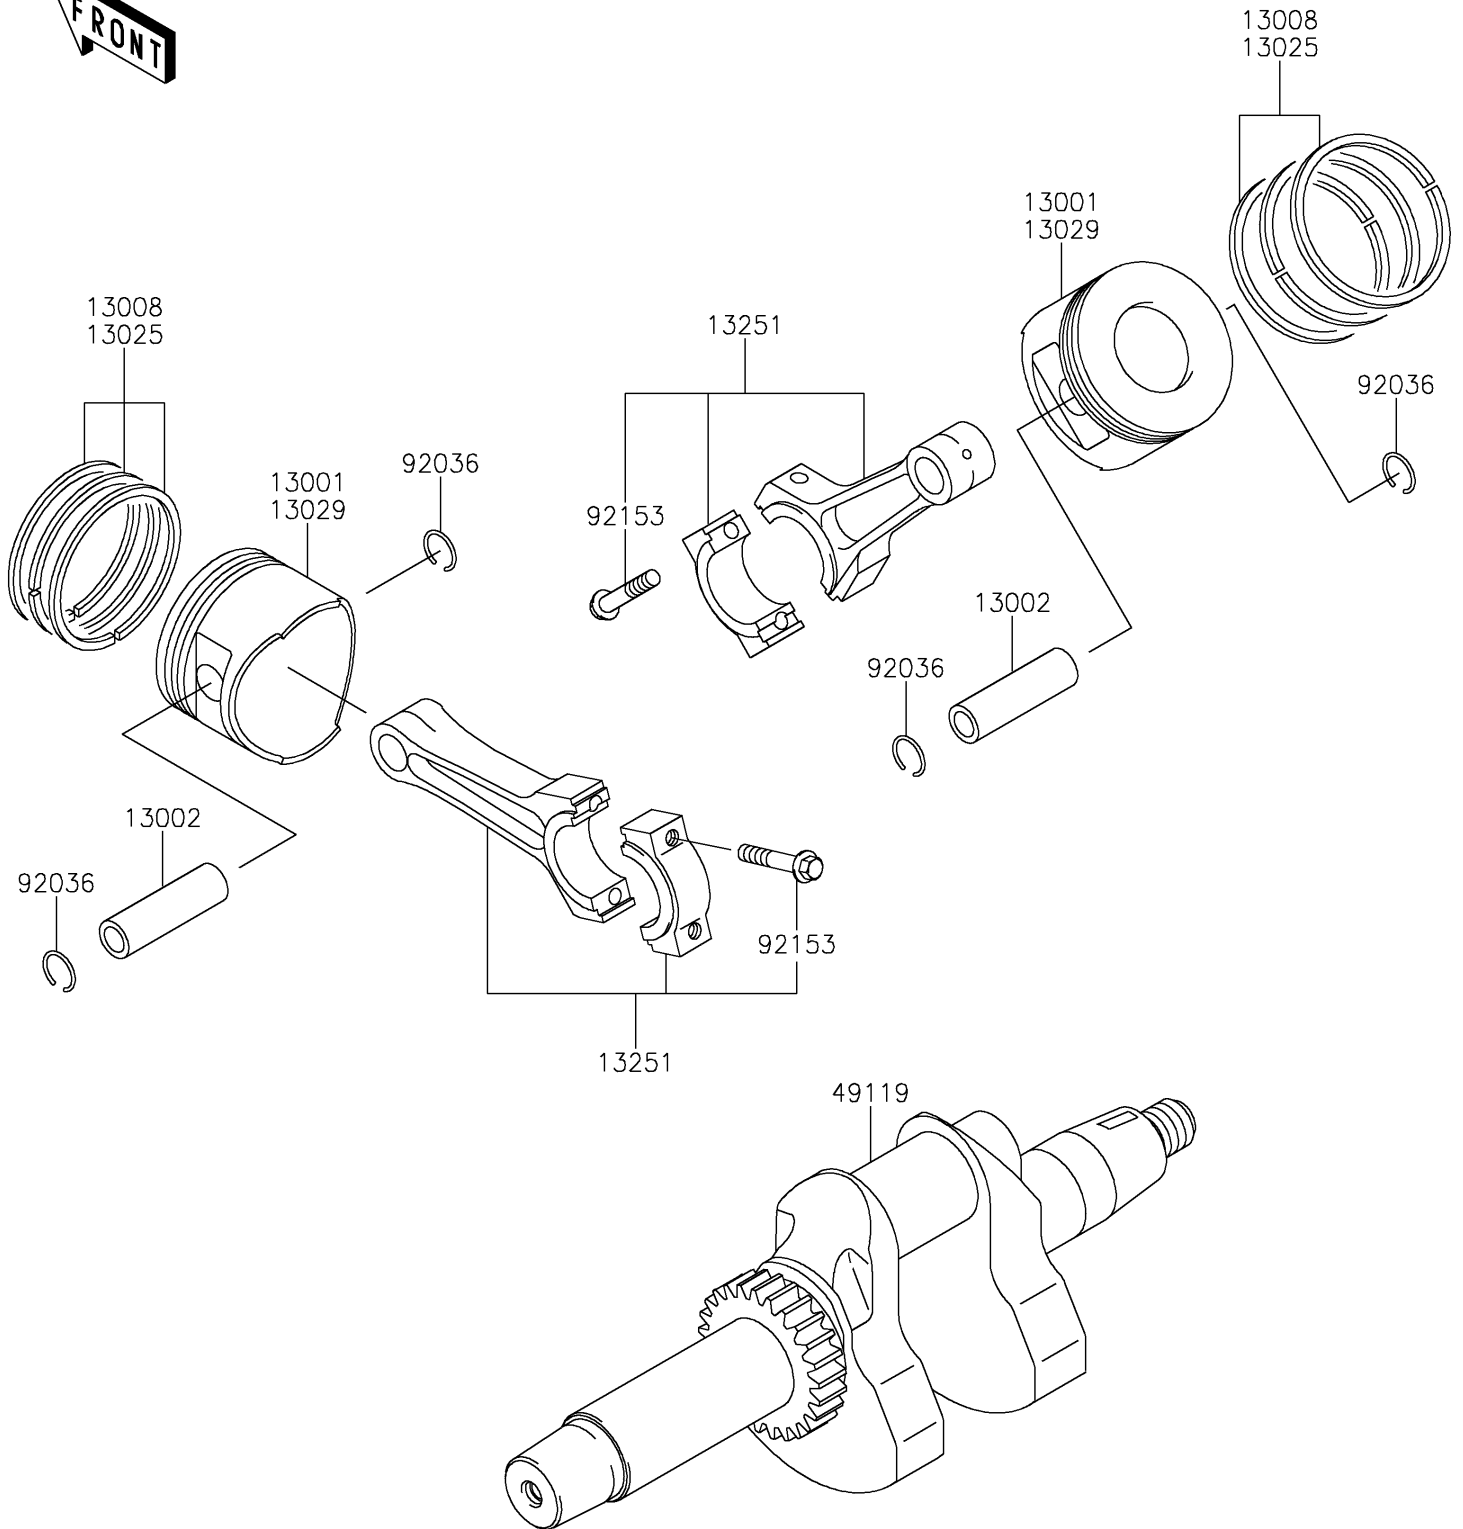

2021 MULE™ 4010 TRANS4x4® CAMO

PARTS DIAGRAM Crankshaft/Piston(s)

E1320

2021 MULE™ 4010 TRANS4x4® CAMO

Kawasaki
Let the Good Times Roll®

PARTS LIST

Crankshaft/Piston(s)

ITEM NAME

PART NUMBER

QUANTITY
