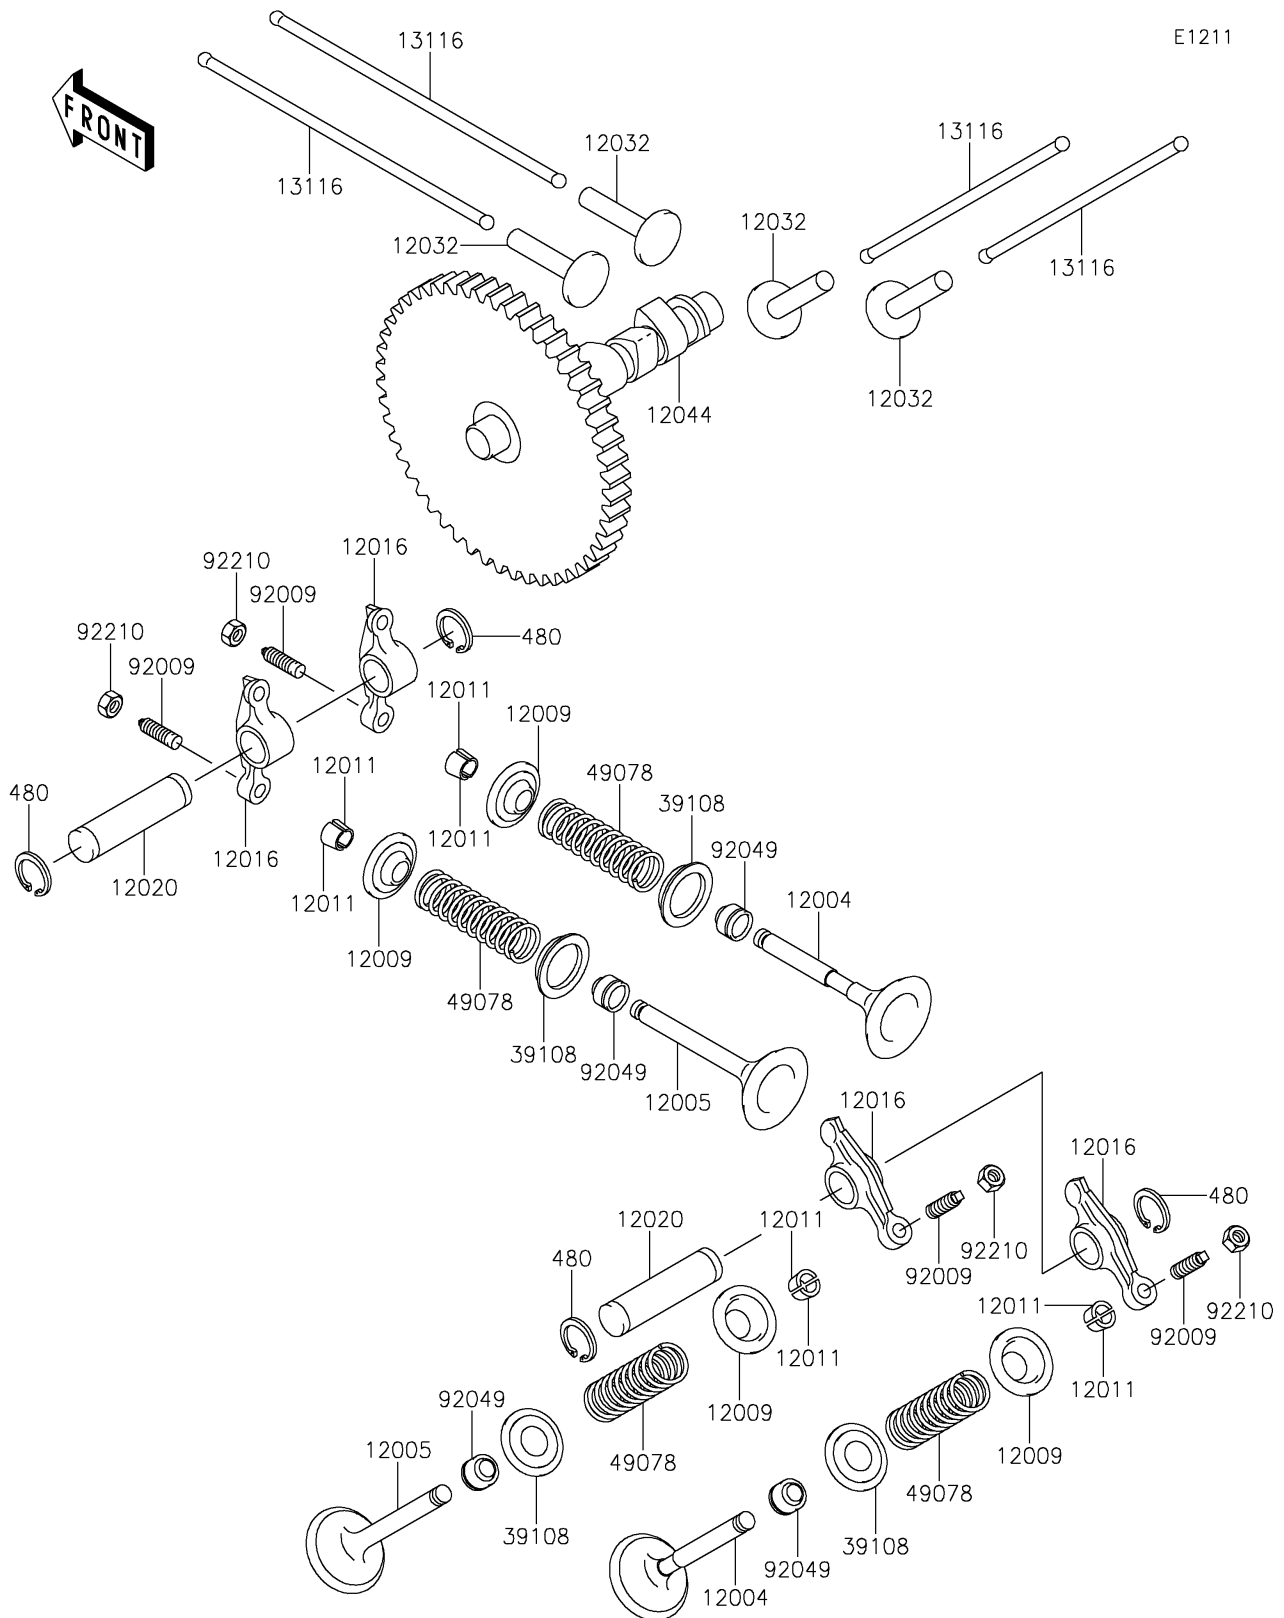

2021 MULE™ 4010 TRANS4x4® CAMO

PARTS DIAGRAM

Valve(s)/Camshaft(s)

2021 MULE™ 4010 TRANS4x4® CAMO

Kawasaki
Let the Good Times Roll®

PARTS LIST

Valve(s)/Camshaft(s)

ITEM NAME

PART NUMBER

QUANTITY
