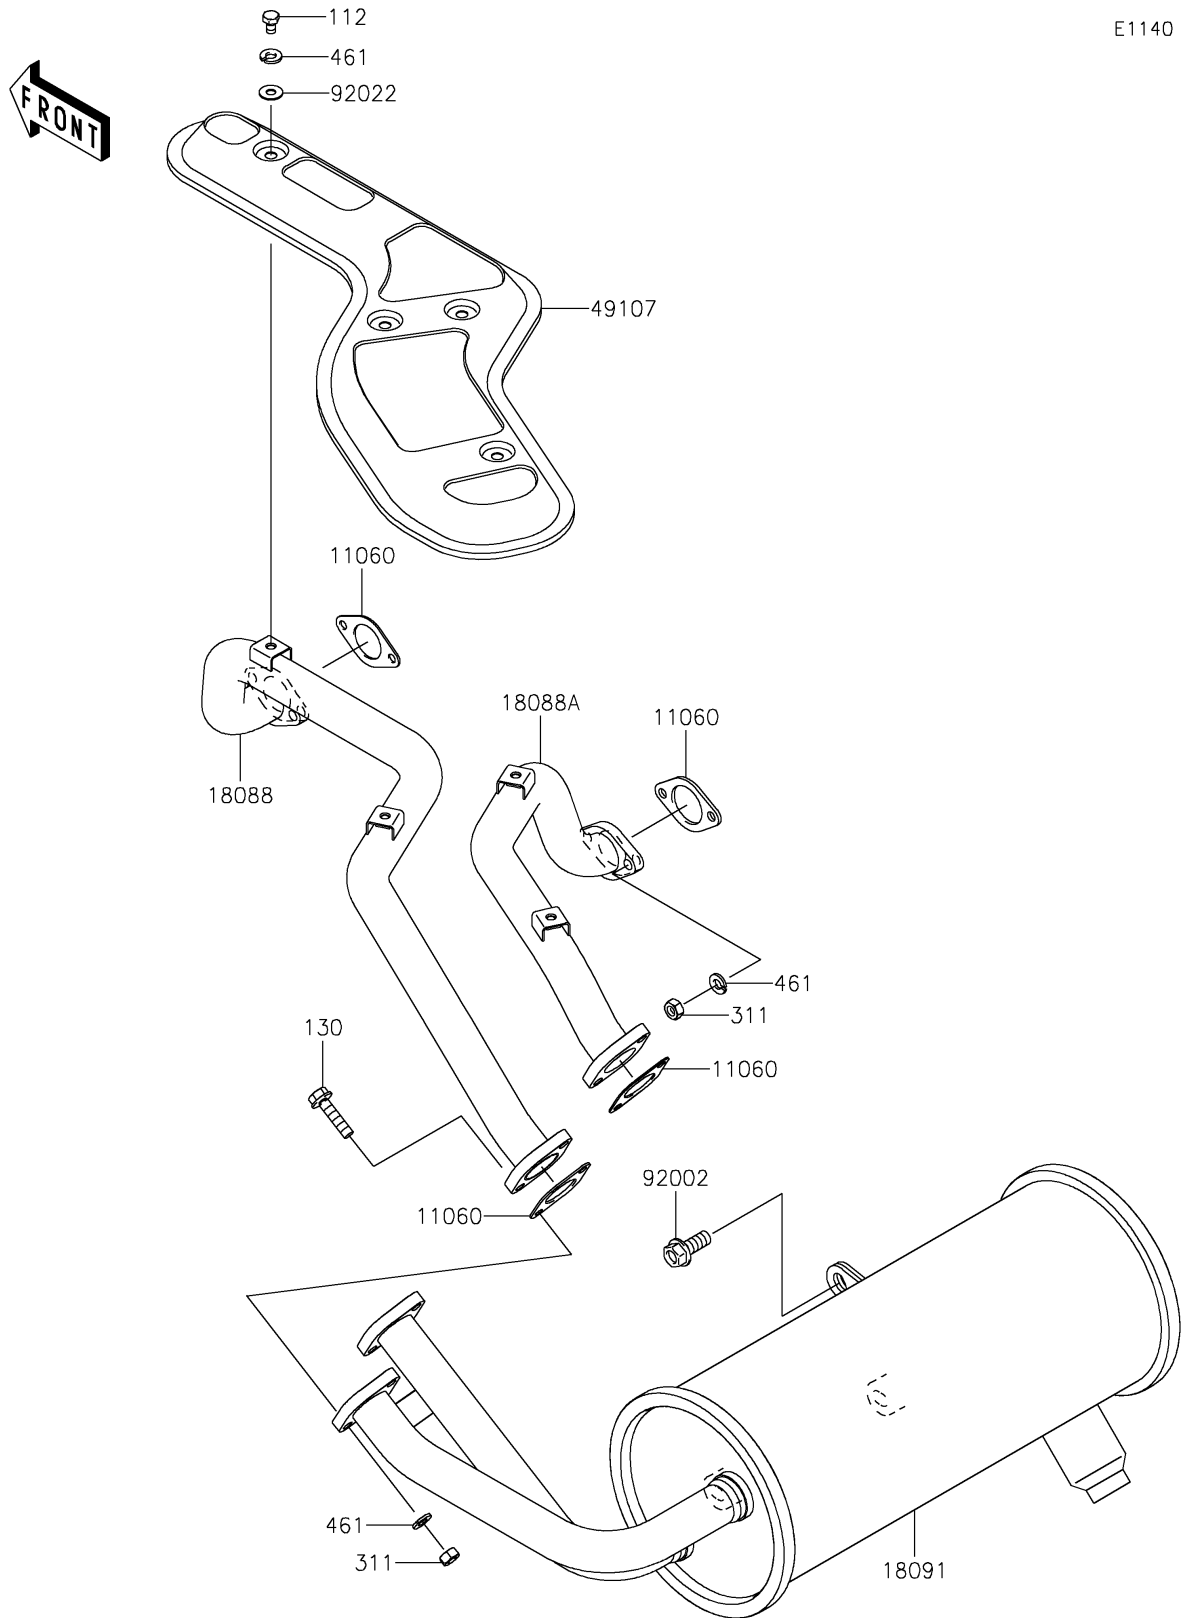

2021 MULE™ 4010 TRANS4x4® CAMO

PARTS DIAGRAM

Muffler(s)

2021 MULE™ 4010 TRANS4x4® CAMO

Kawasaki
Let the Good Times Roll®

PARTS LIST

Muffler(s)

ITEM NAME	PART NUMBER	QUANTITY
GASKET,EXHAUST PIPE (Ref # 11060)	11060-2079	4
PIPE-EXHAUST,FR (Ref # 18088)	18088-0518	1
PIPE-EXHAUST,RR (Ref # 18088A)	18088-0519	1
BODY-COMP-MUFFLER (Ref # 18091)	18091-1104	1
COVER-EXHAUST PIPE (Ref # 49107)	49107-1211	1
BOLT,8X20 (Ref # 92002)	92002-1250	3
WASHER,6.5X16X1.0 (Ref # 92022)	92022-1093	4
BOLT-UPSET,6X10 (Ref # 112)	112BA0610	4
BOLT-FLANGED,6X25 (Ref # 130)	130BA0625	4
NUT-HEX,6MM (Ref # 311)	311BA0600	8
WASHER-SPRING,6MM (Ref # 461)	461DA0600	12