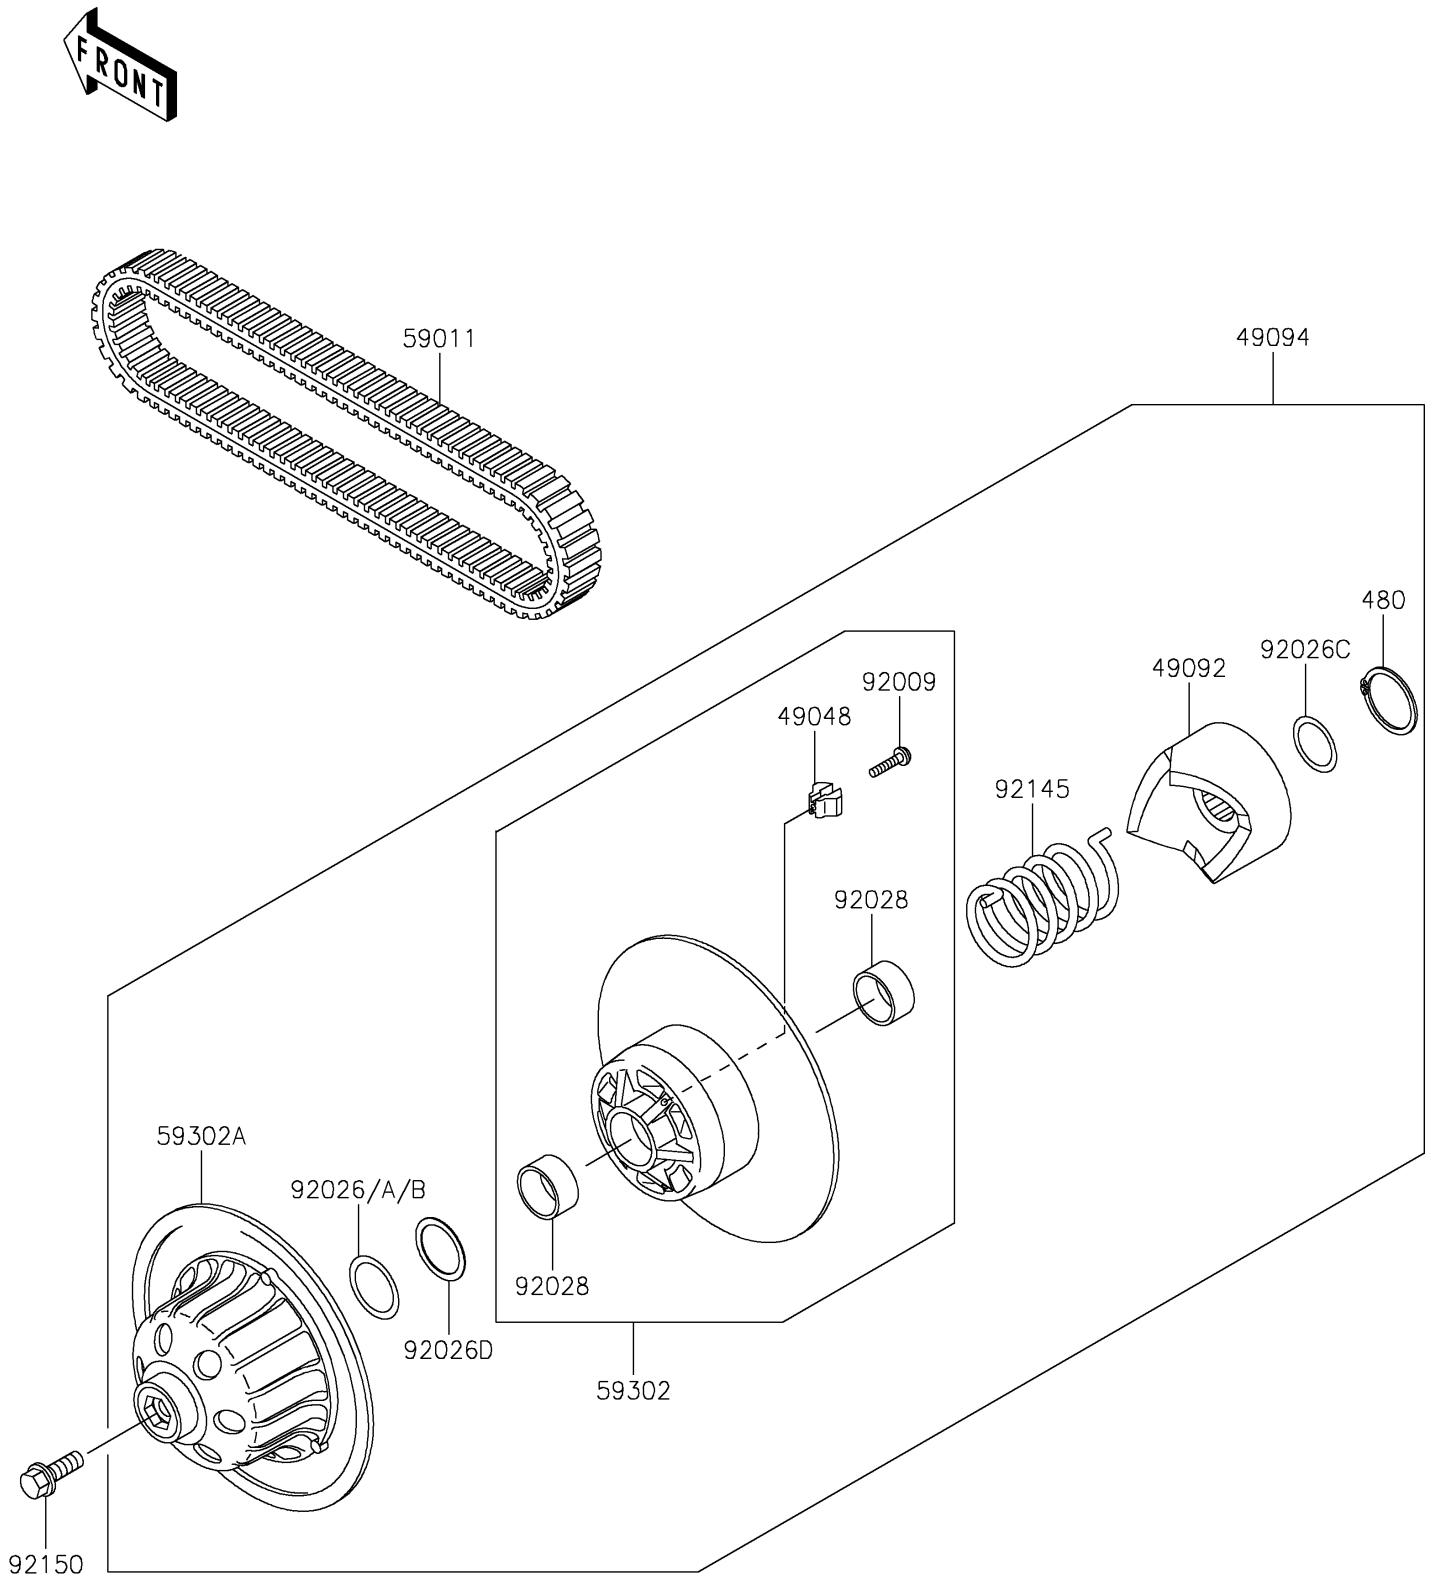

2021 MULE™ 4010 TRANS4x4®

PARTS DIAGRAM

Driven Converter/Drive Belt

E1392

2021 MULE™ 4010 TRANS4x4®

PARTS LIST

Driven Converter/Drive Belt

ITEM NAME	PART NUMBER	QUANTITY
-----------	-------------	----------
