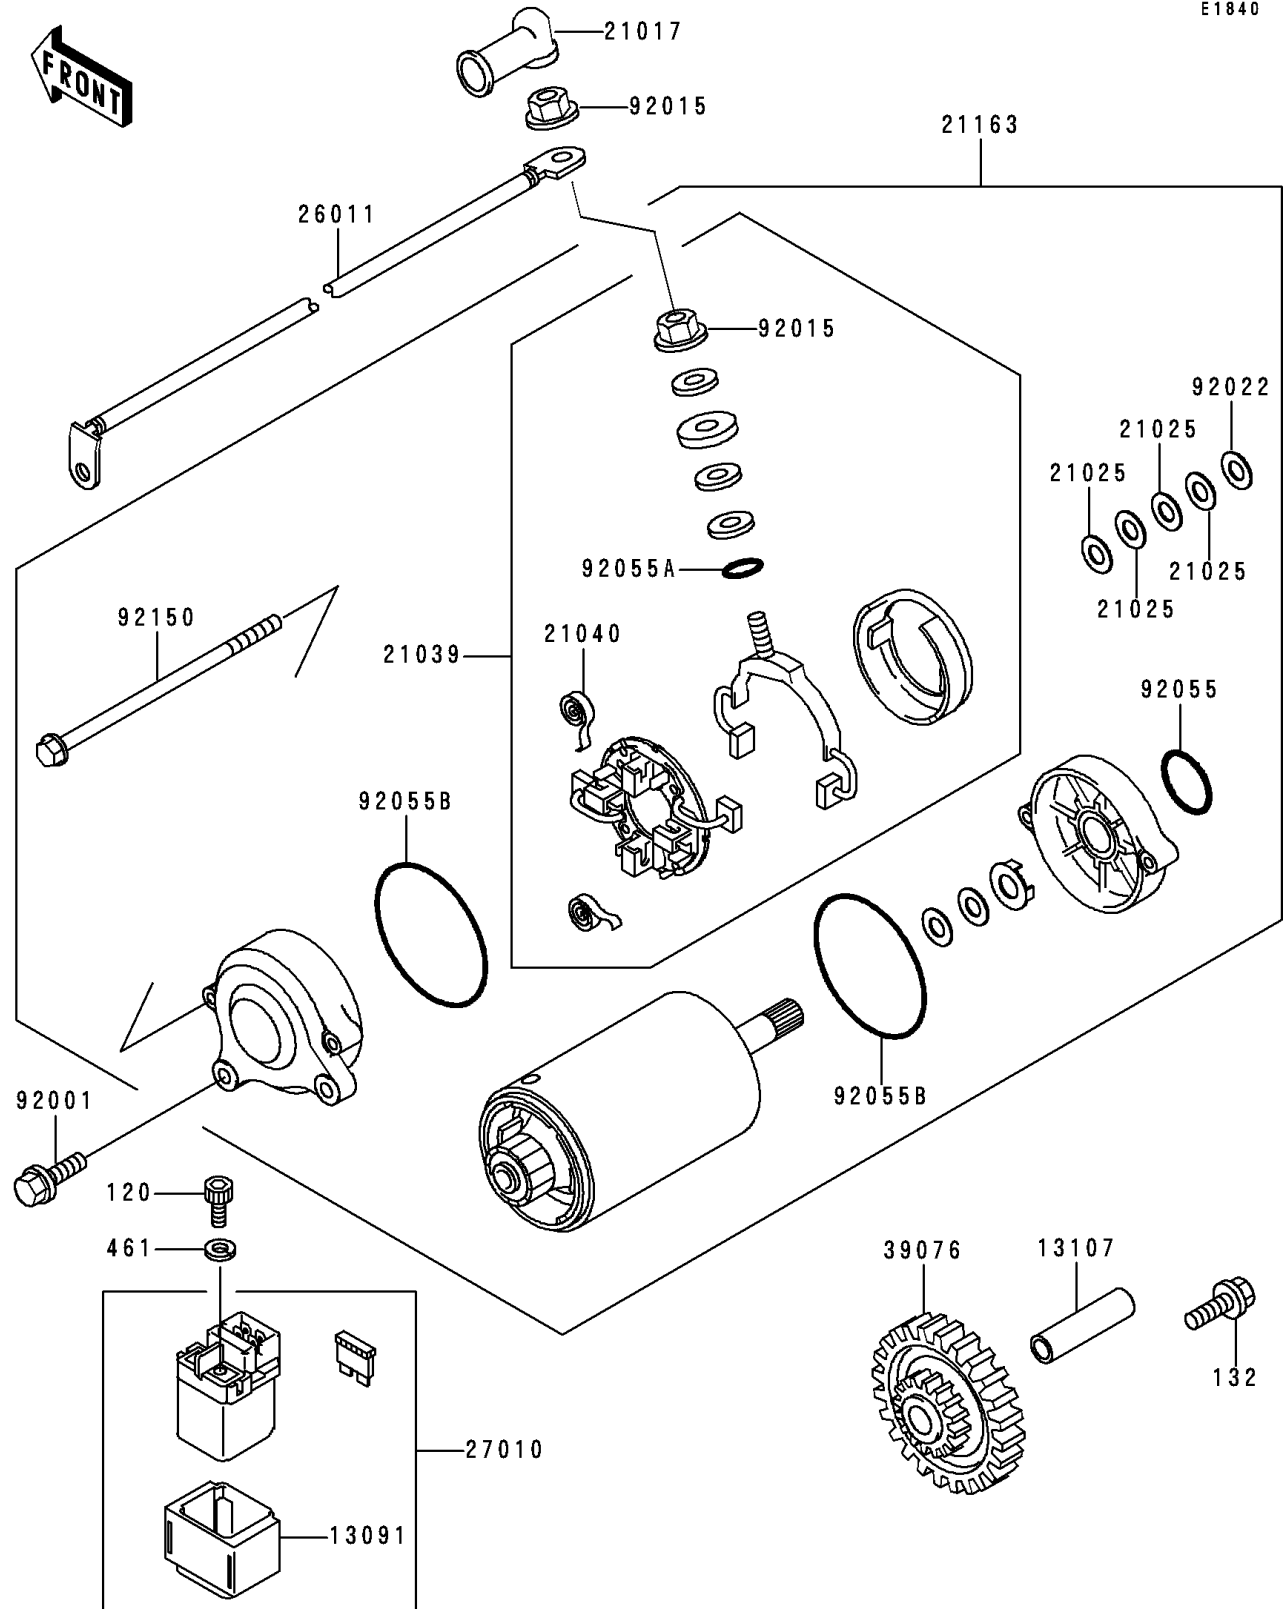

2000 ZRX1100

PARTS DIAGRAM

Starter Motor

E1840

2000 ZRX1100

PARTS LIST

Starter Motor

Kawasaki

Let the Good Times Roll®

ITEM NAME

PART NUMBER

QUANTITY
