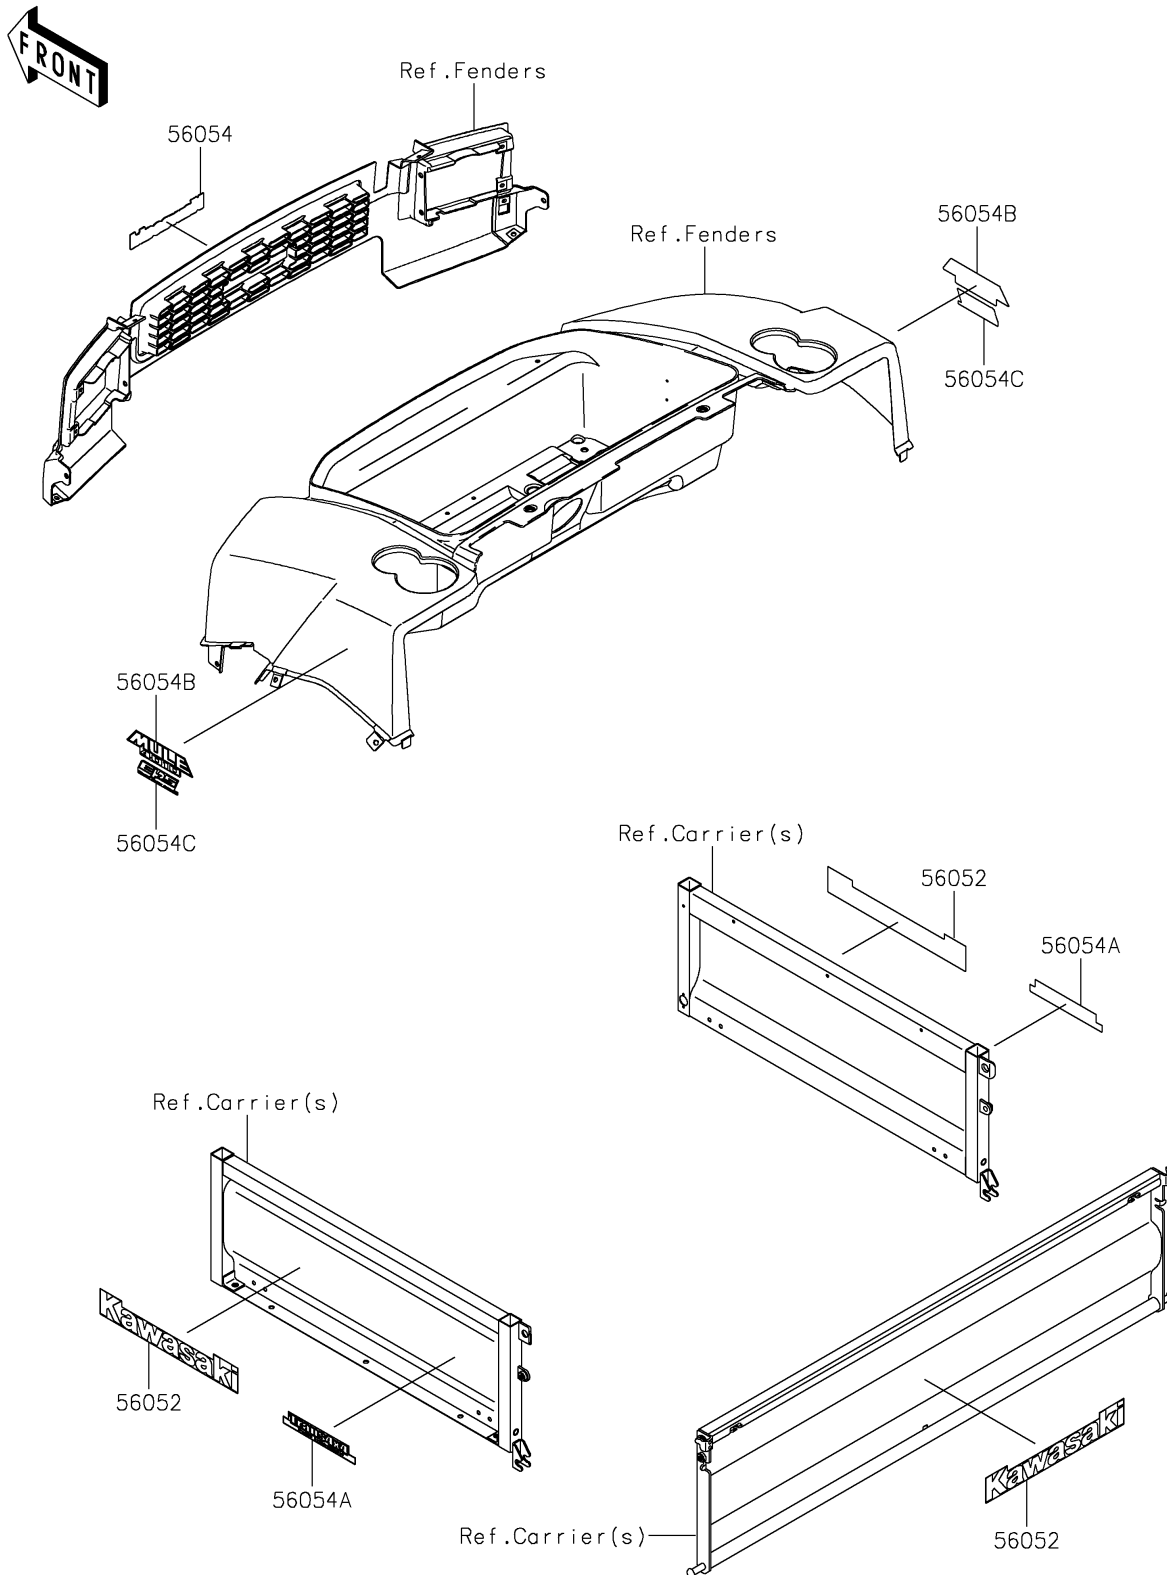

2020 MULE™ 4010 TRANS4x4®

PARTS DIAGRAM

Decals

F2861

2020 MULE™ 4010 TRANS4x4®

PARTS LIST

Decals

ITEM NAME

PART NUMBER

QUANTITY
