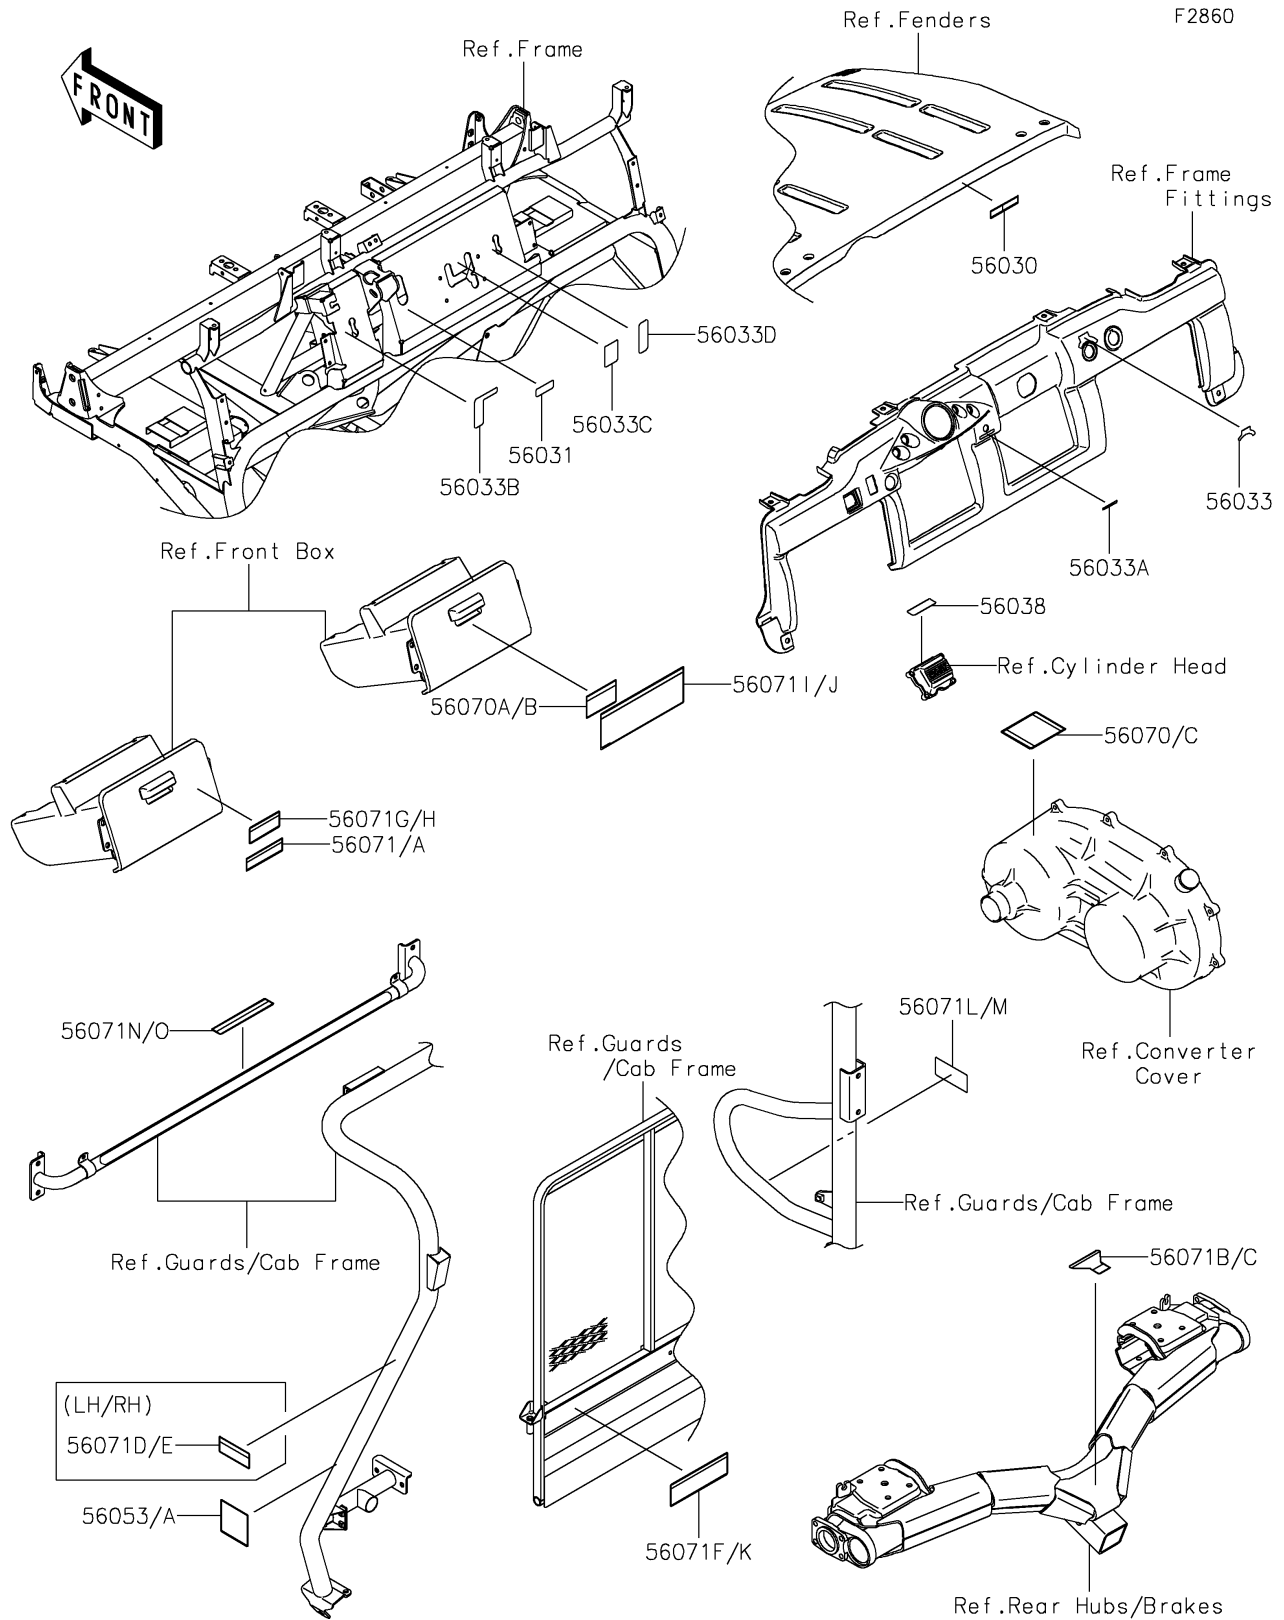

2020 MULE™ 4010 TRANS4x4®

PARTS DIAGRAM

Labels

2020 MULE™ 4010 TRANS4x4®

PARTS LIST

Labels

ITEM NAME

PART NUMBER

QUANTITY
