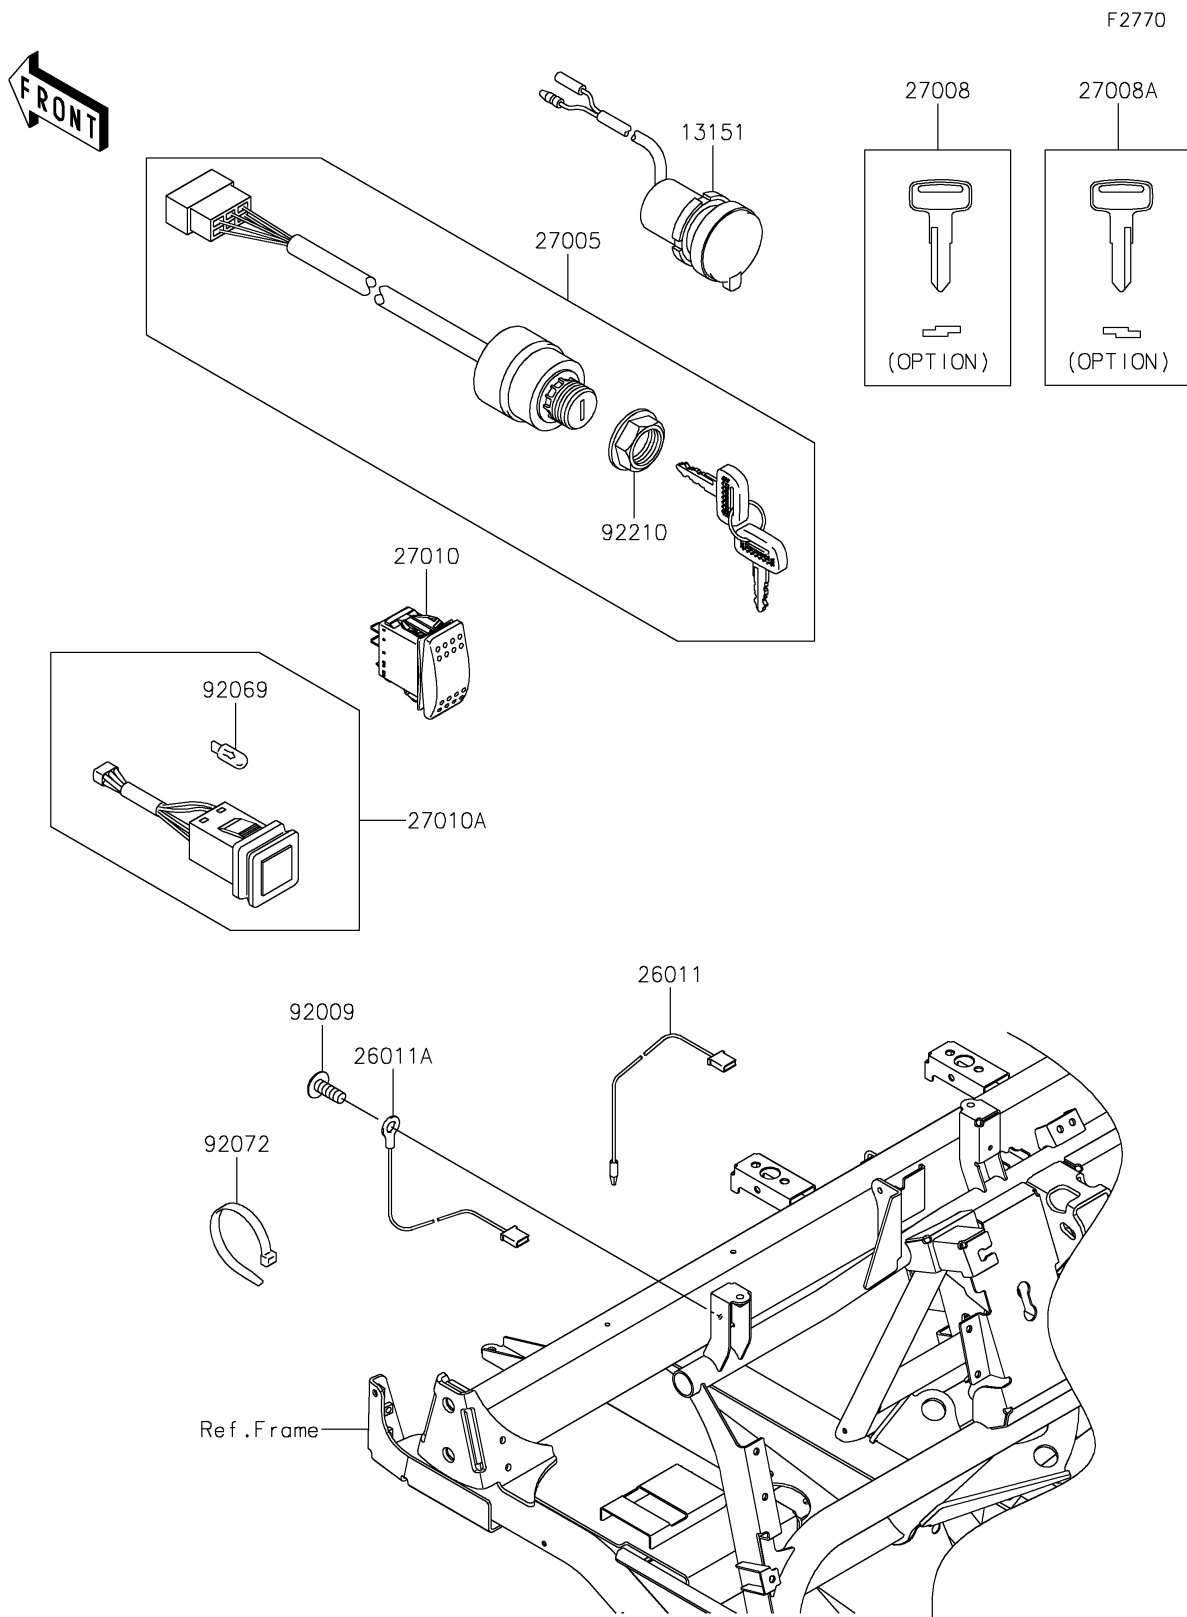

## PARTS DIAGRAM

# 2020 MULE™ 4010 TRANS4x4®

## PARTS LIST

### Ignition Switch

ITEM NAME	PART NUMBER	QUANTITY
-----------	-------------	----------

---