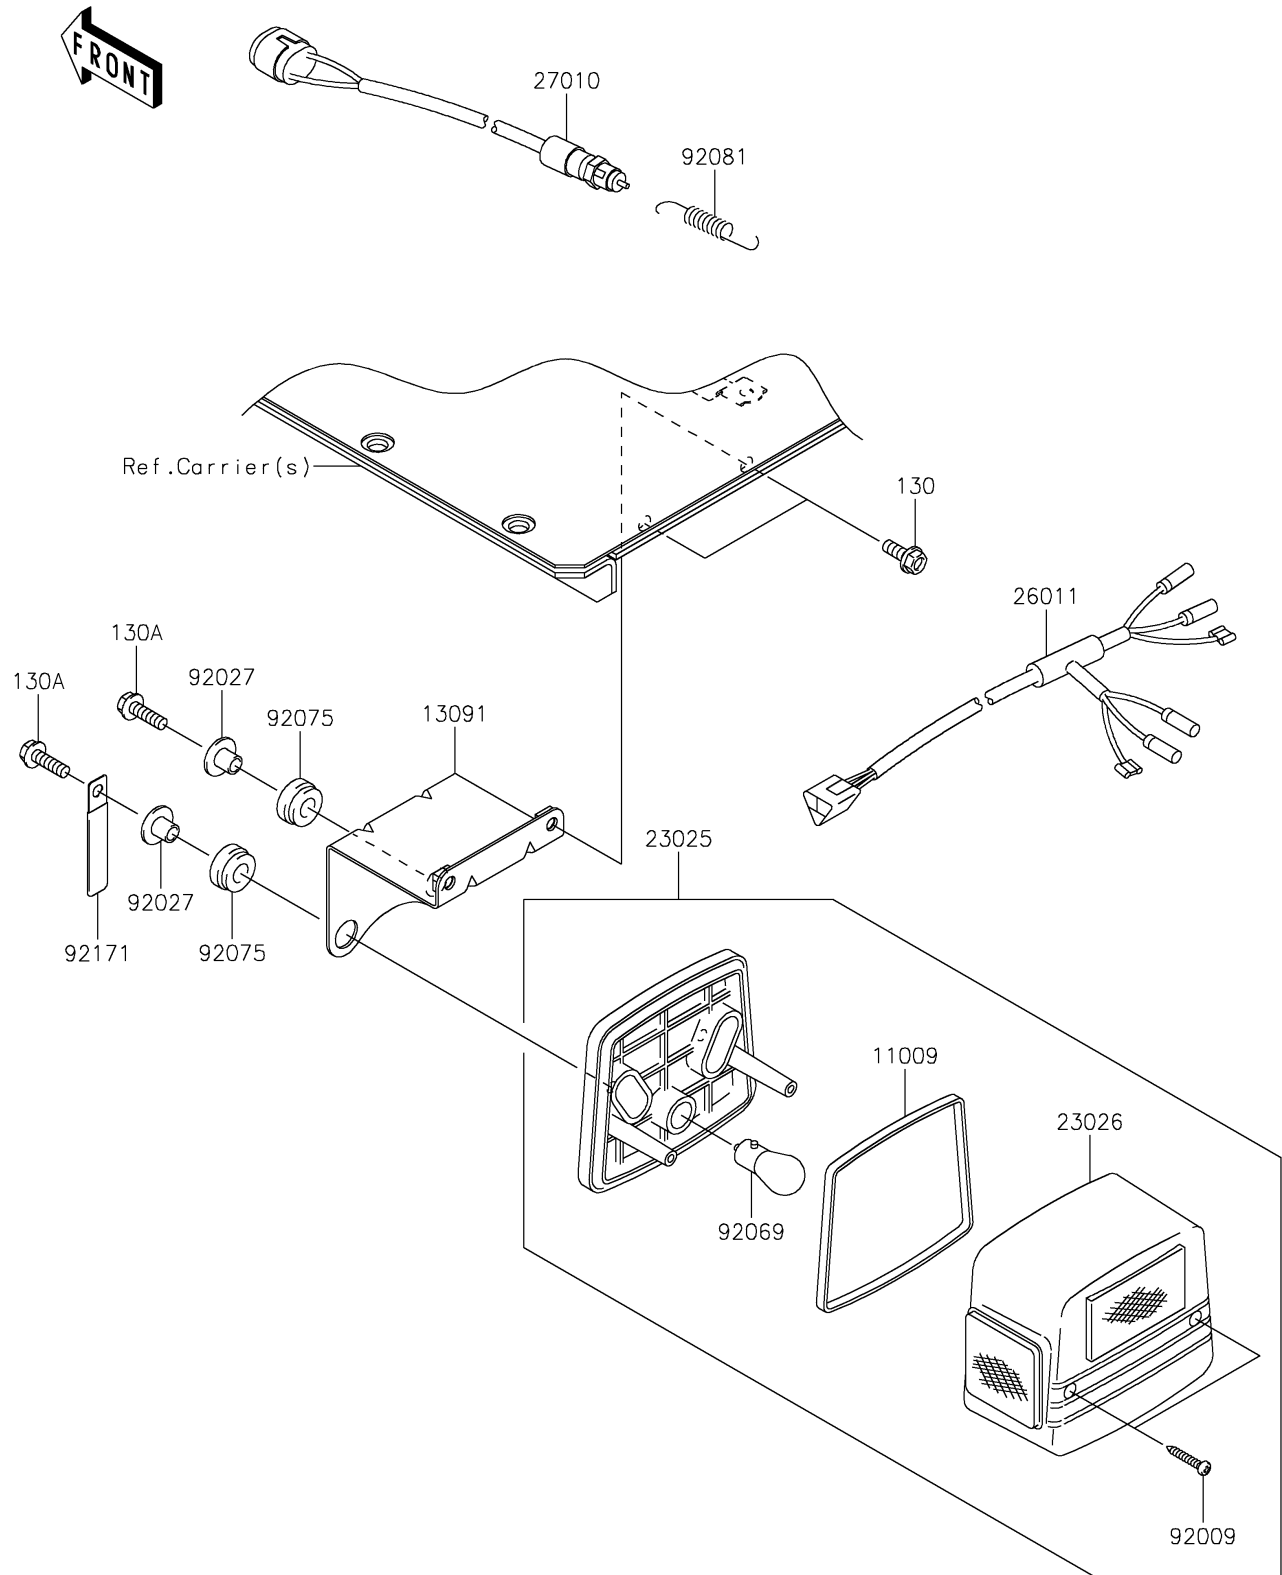

2020 MULE™ 4010 TRANS4x4®

PARTS DIAGRAM

Taillight(s)

F2720

2020 MULE™ 4010 TRANS4x4®

PARTS LIST

Taillight(s)

ITEM NAME

PART NUMBER

QUANTITY
