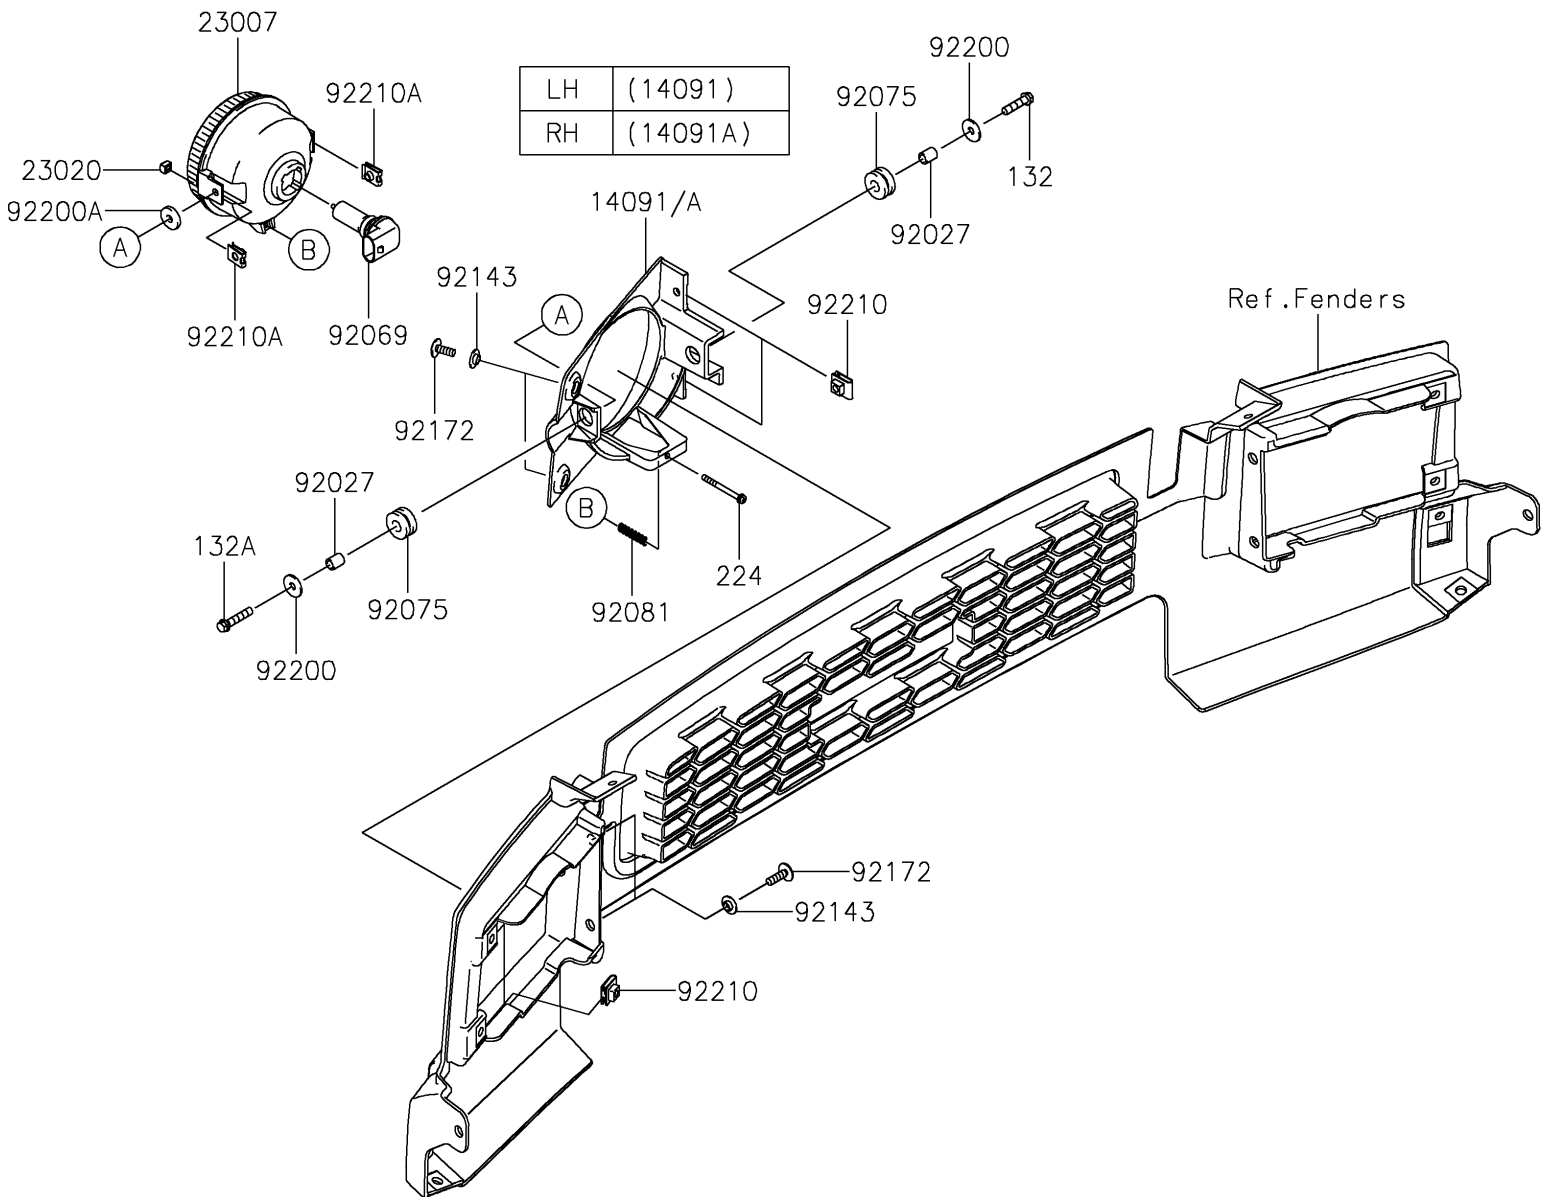

2020 MULE™ 4010 TRANS4x4®

PARTS DIAGRAM

Headlight(s)

F2710

2020 MULE™ 4010 TRANS4x4®

PARTS LIST

Headlight(s)

ITEM NAME

PART NUMBER

QUANTITY
