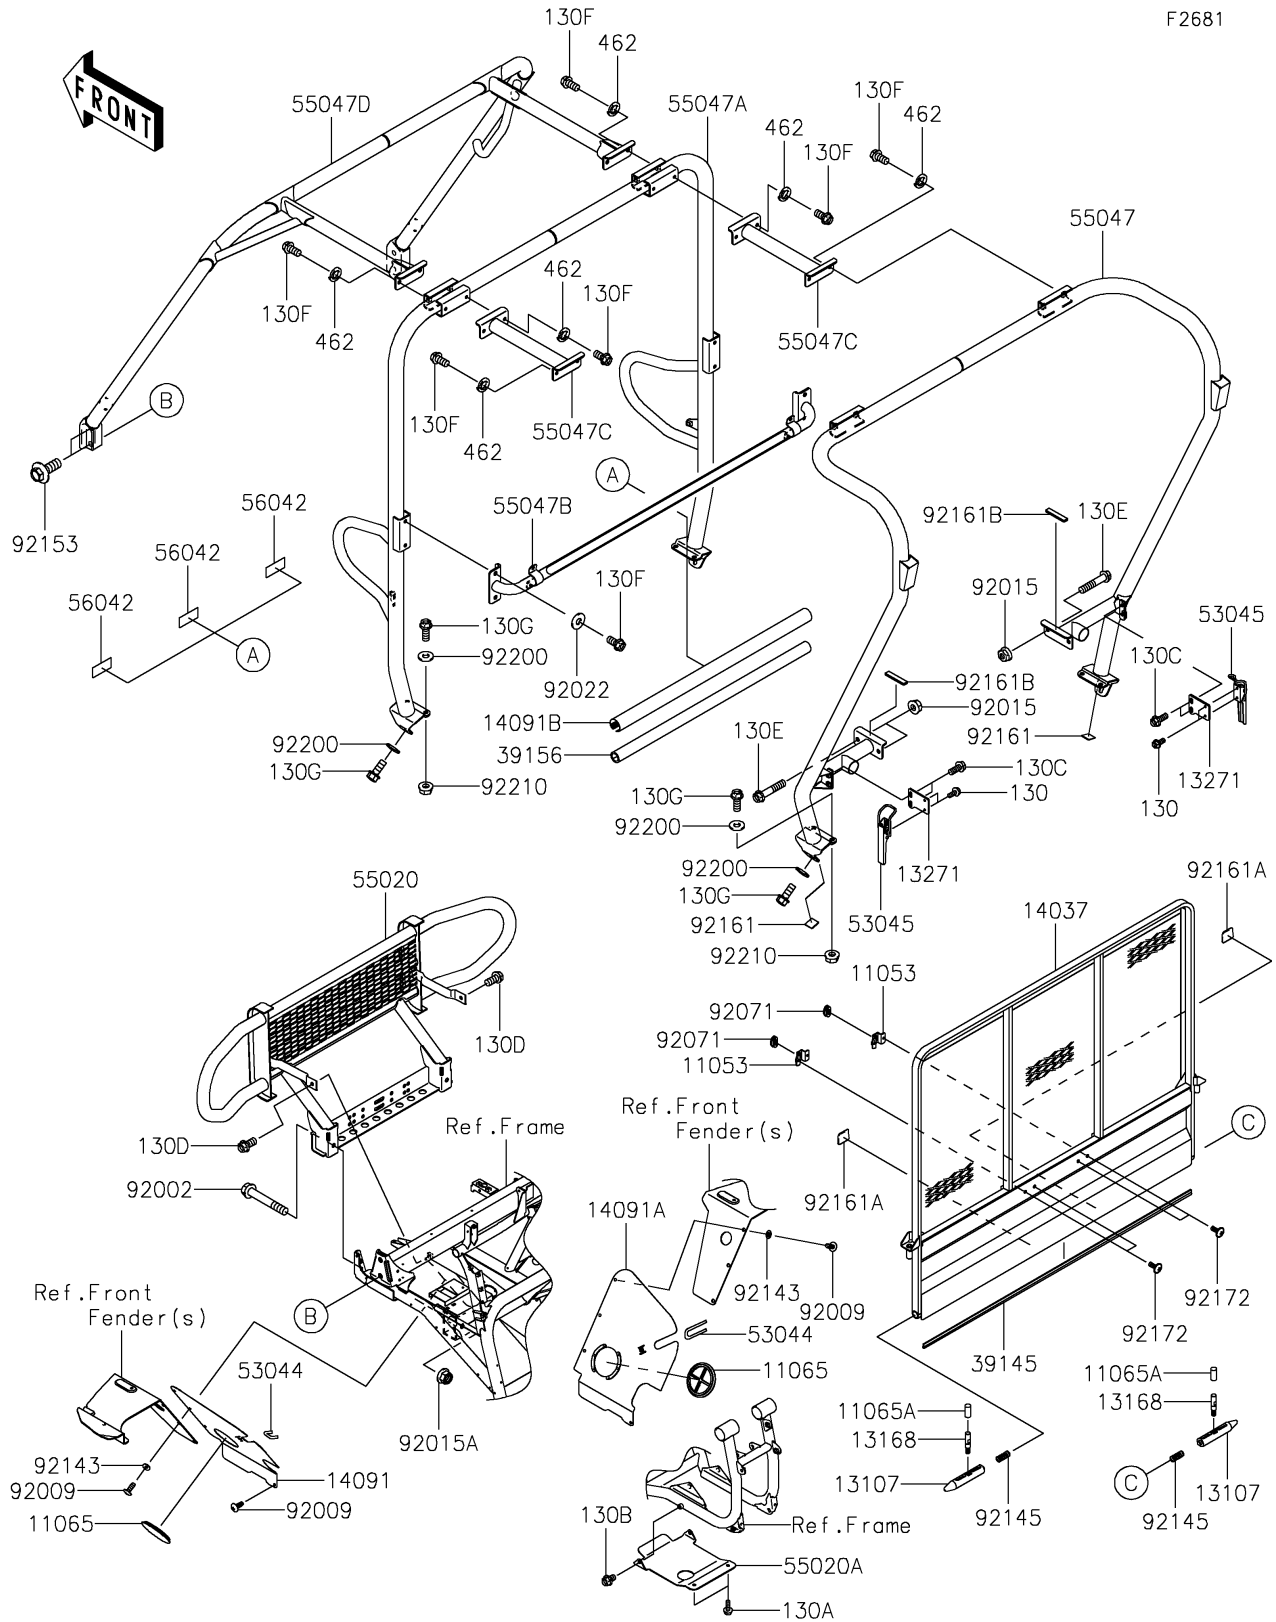

2020 MULE™ 4010 TRANS4x4®

PARTS DIAGRAM

Guards/Cab Frame

2020 MULE™ 4010 TRANS4x4®

PARTS LIST

Guards/Cab Frame

ITEM NAME	PART NUMBER	QUANTITY
-----------	-------------	----------
