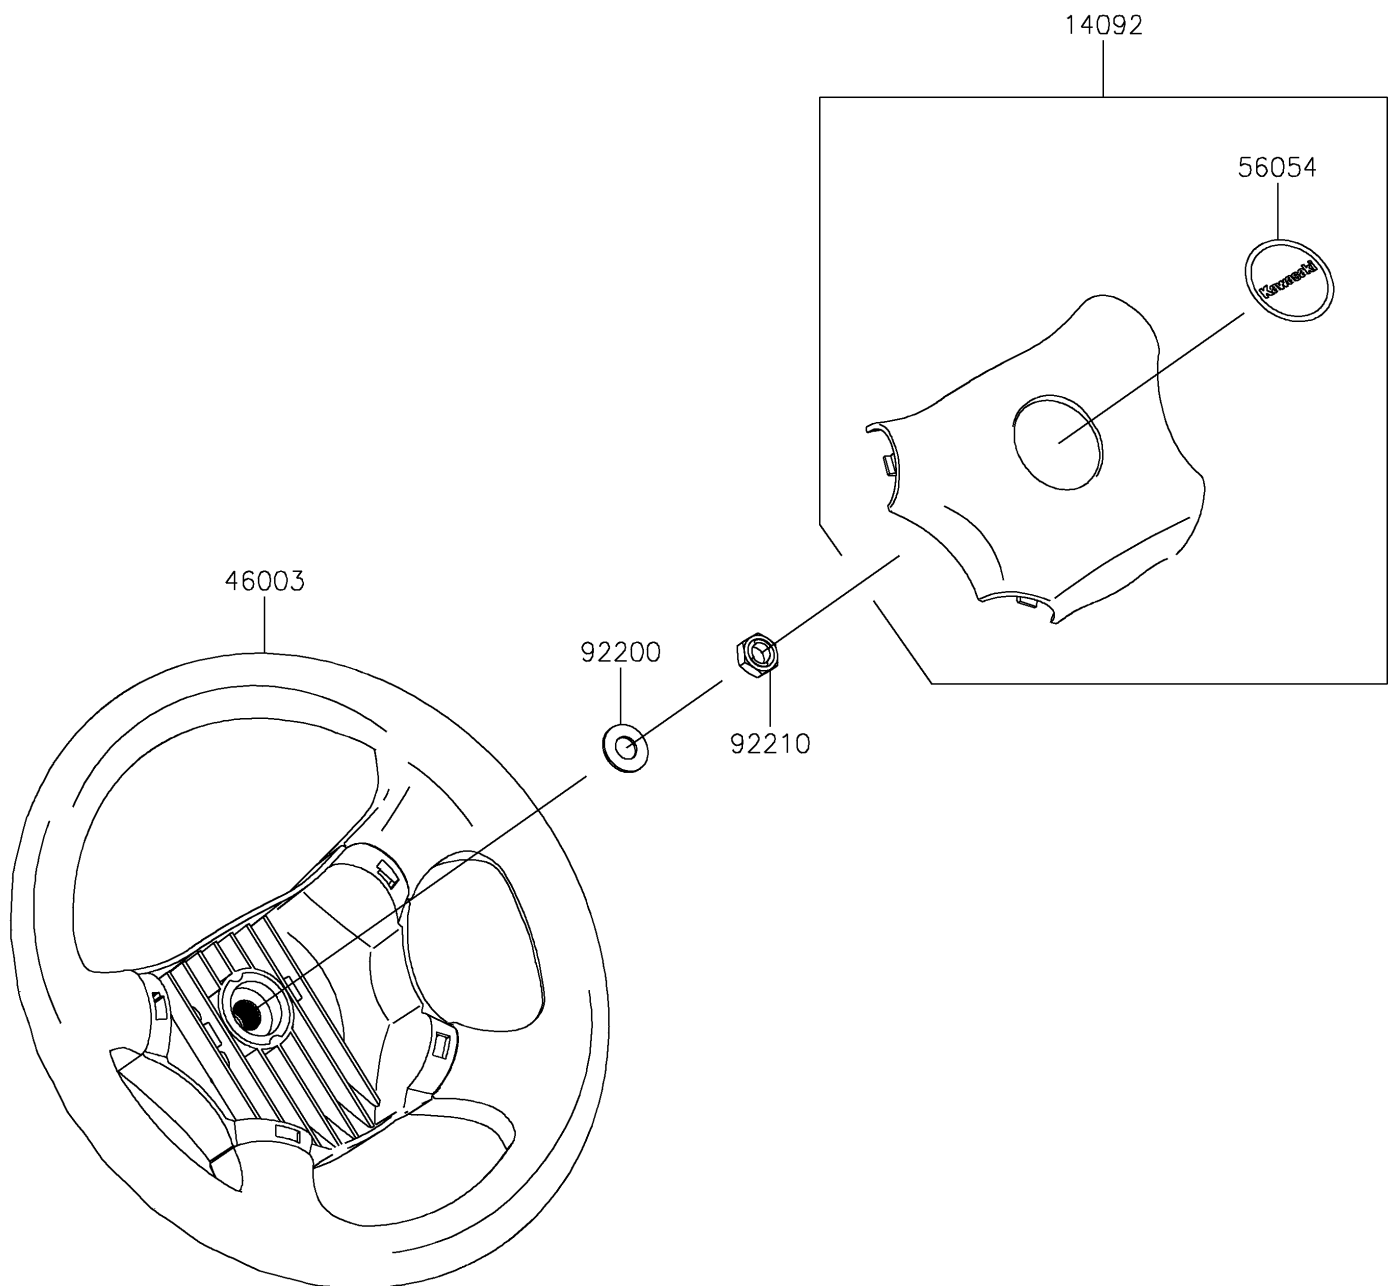

2020 MULE™ 4010 TRANS4x4®

PARTS DIAGRAM

Steering Wheel

F2311

2020 MULE™ 4010 TRANS4x4®

PARTS LIST

Steering Wheel

ITEM NAME	PART NUMBER	QUANTITY
-----------	-------------	----------
