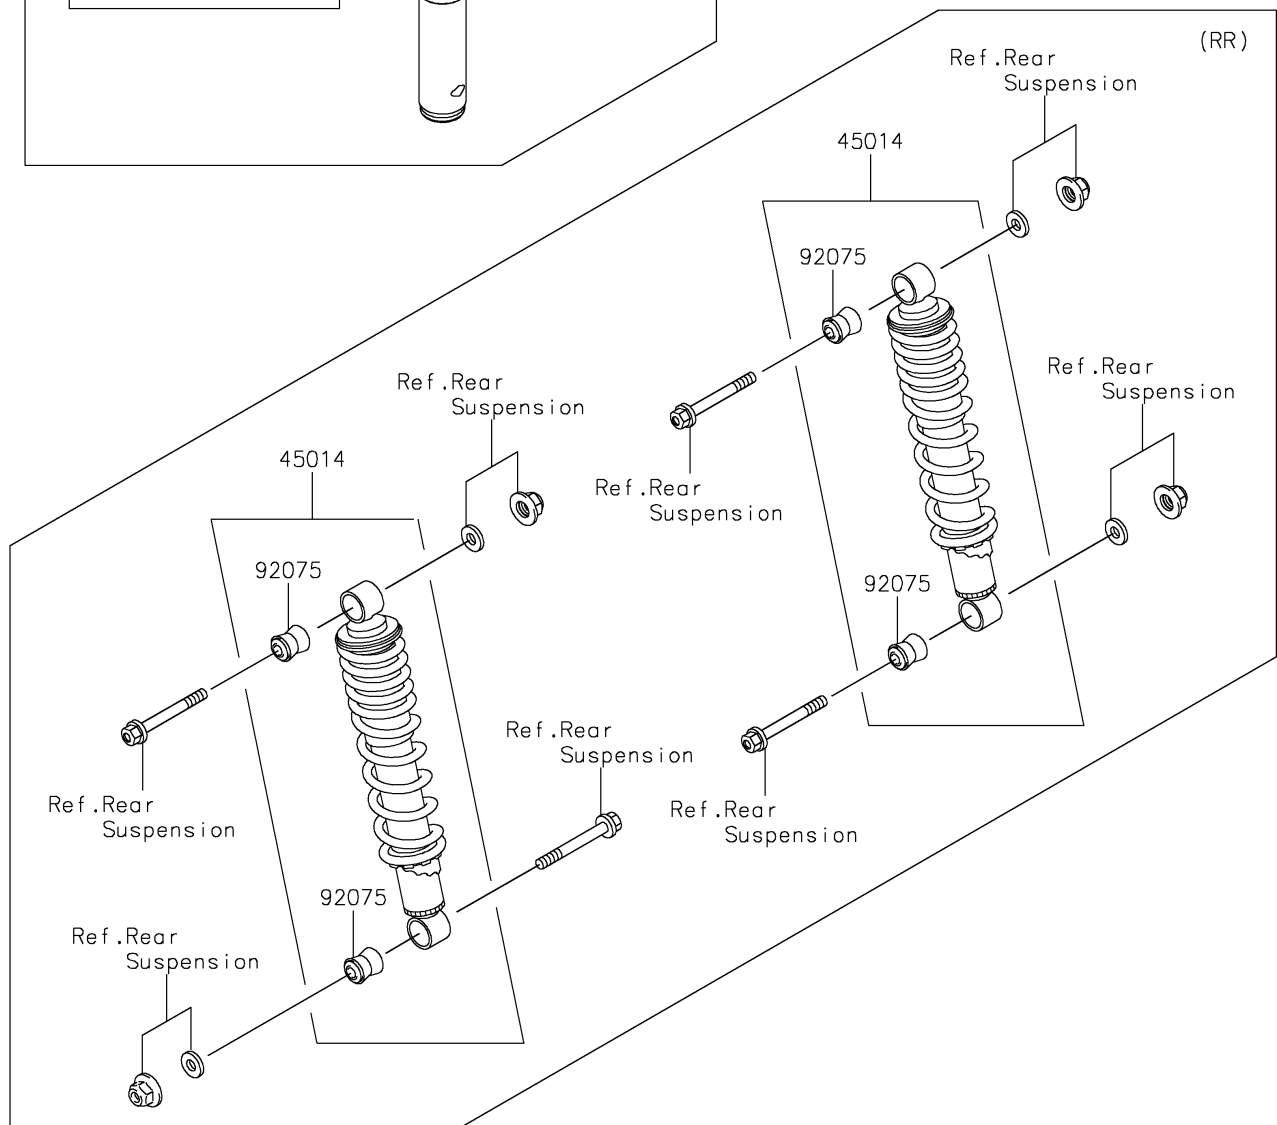

2020 MULE™ 4010 TRANS4x4®

PARTS DIAGRAM

Shock Absorber(s)

F2280

2020 MULE™ 4010 TRANS4x4®

PARTS LIST

Shock Absorber(s)

ITEM NAME	PART NUMBER	QUANTITY
-----------	-------------	----------
