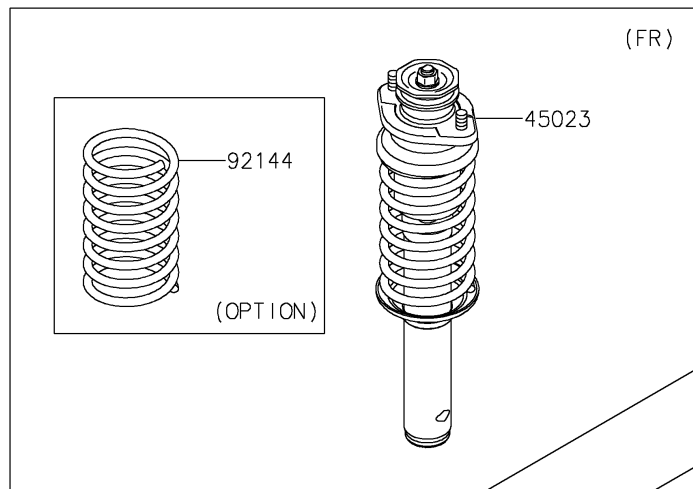

2020 MULE™ 4010 TRANS4x4®

PARTS DIAGRAM

Shock Absorber(s)

F2280

2020 MULE™ 4010 TRANS4x4®

PARTS LIST

Shock Absorber(s)

ITEM NAME	PART NUMBER	QUANTITY
-----------	-------------	----------
