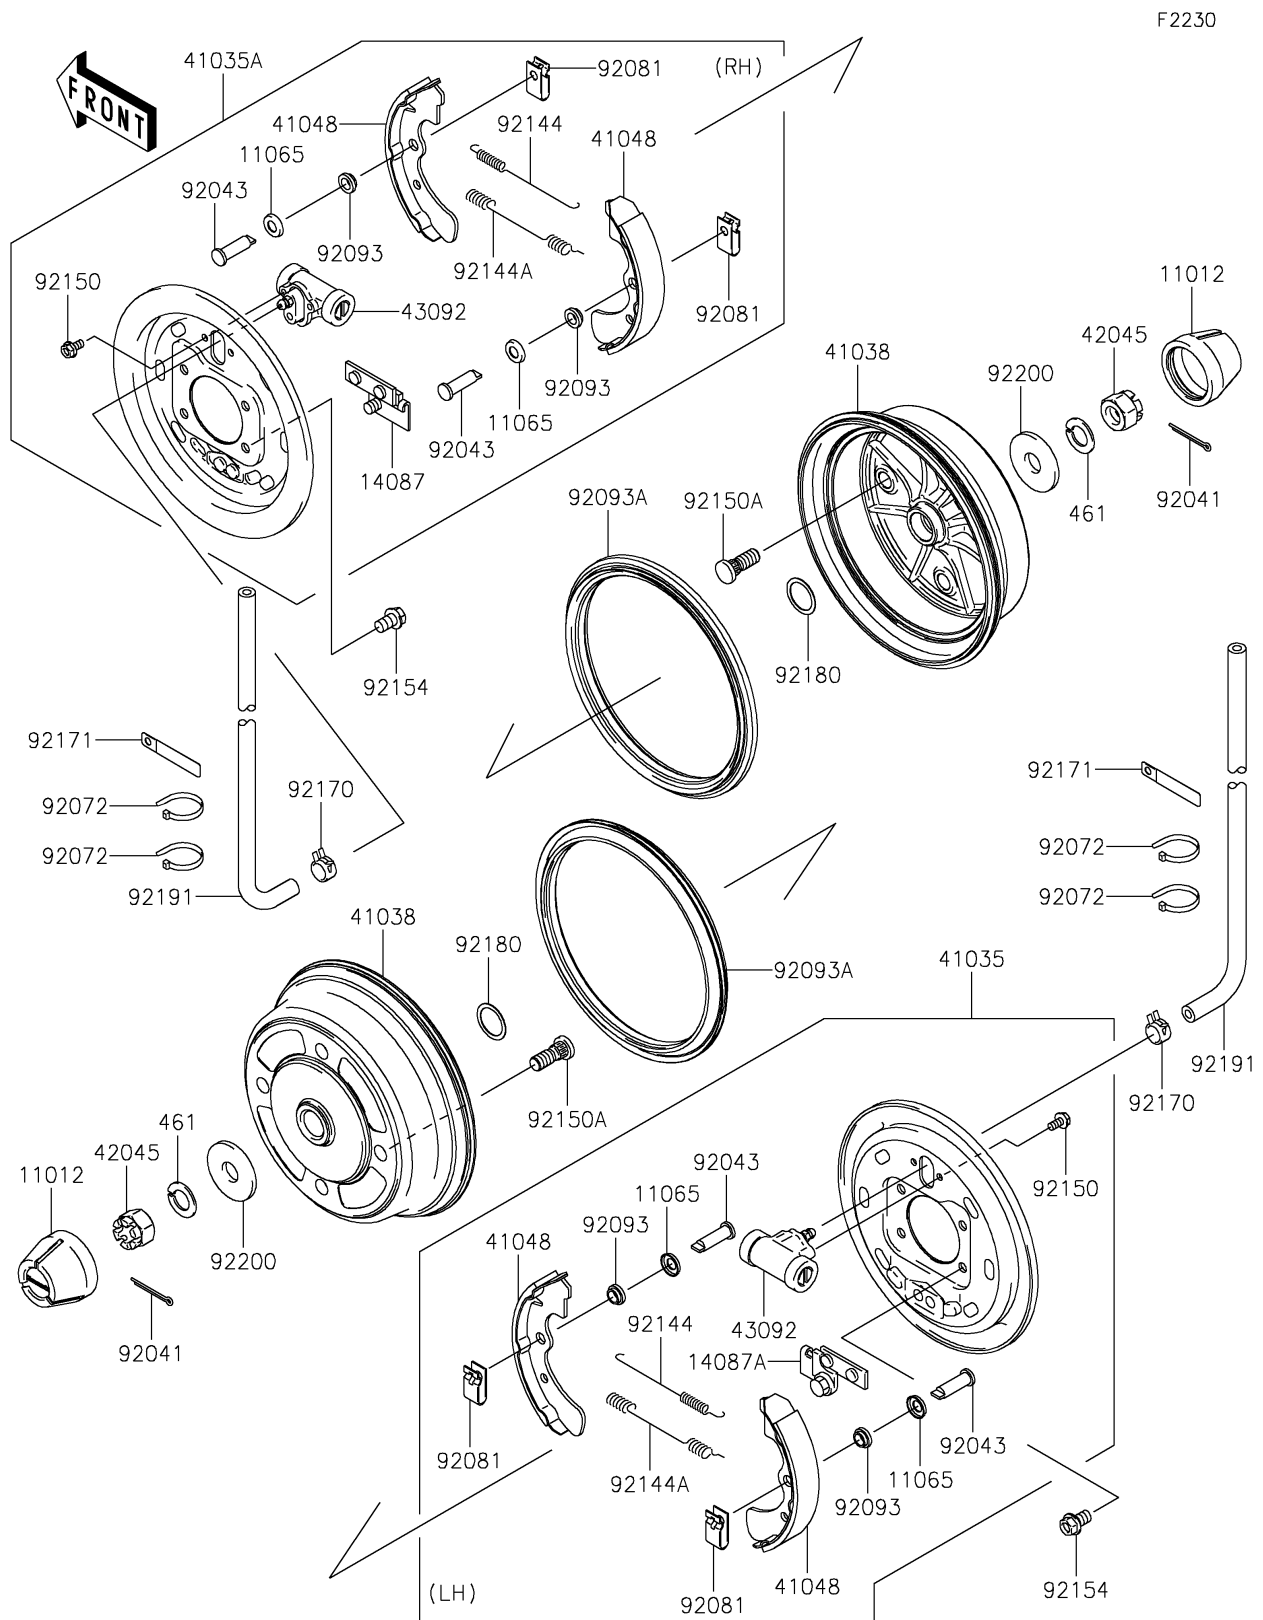

2020 MULE™ 4010 TRANS4x4®

PARTS DIAGRAM

Front Hubs/Brakes

2020 MULE™ 4010 TRANS4x4®

PARTS LIST

Front Hubs/Brakes

ITEM NAME	PART NUMBER	QUANTITY
-----------	-------------	----------
