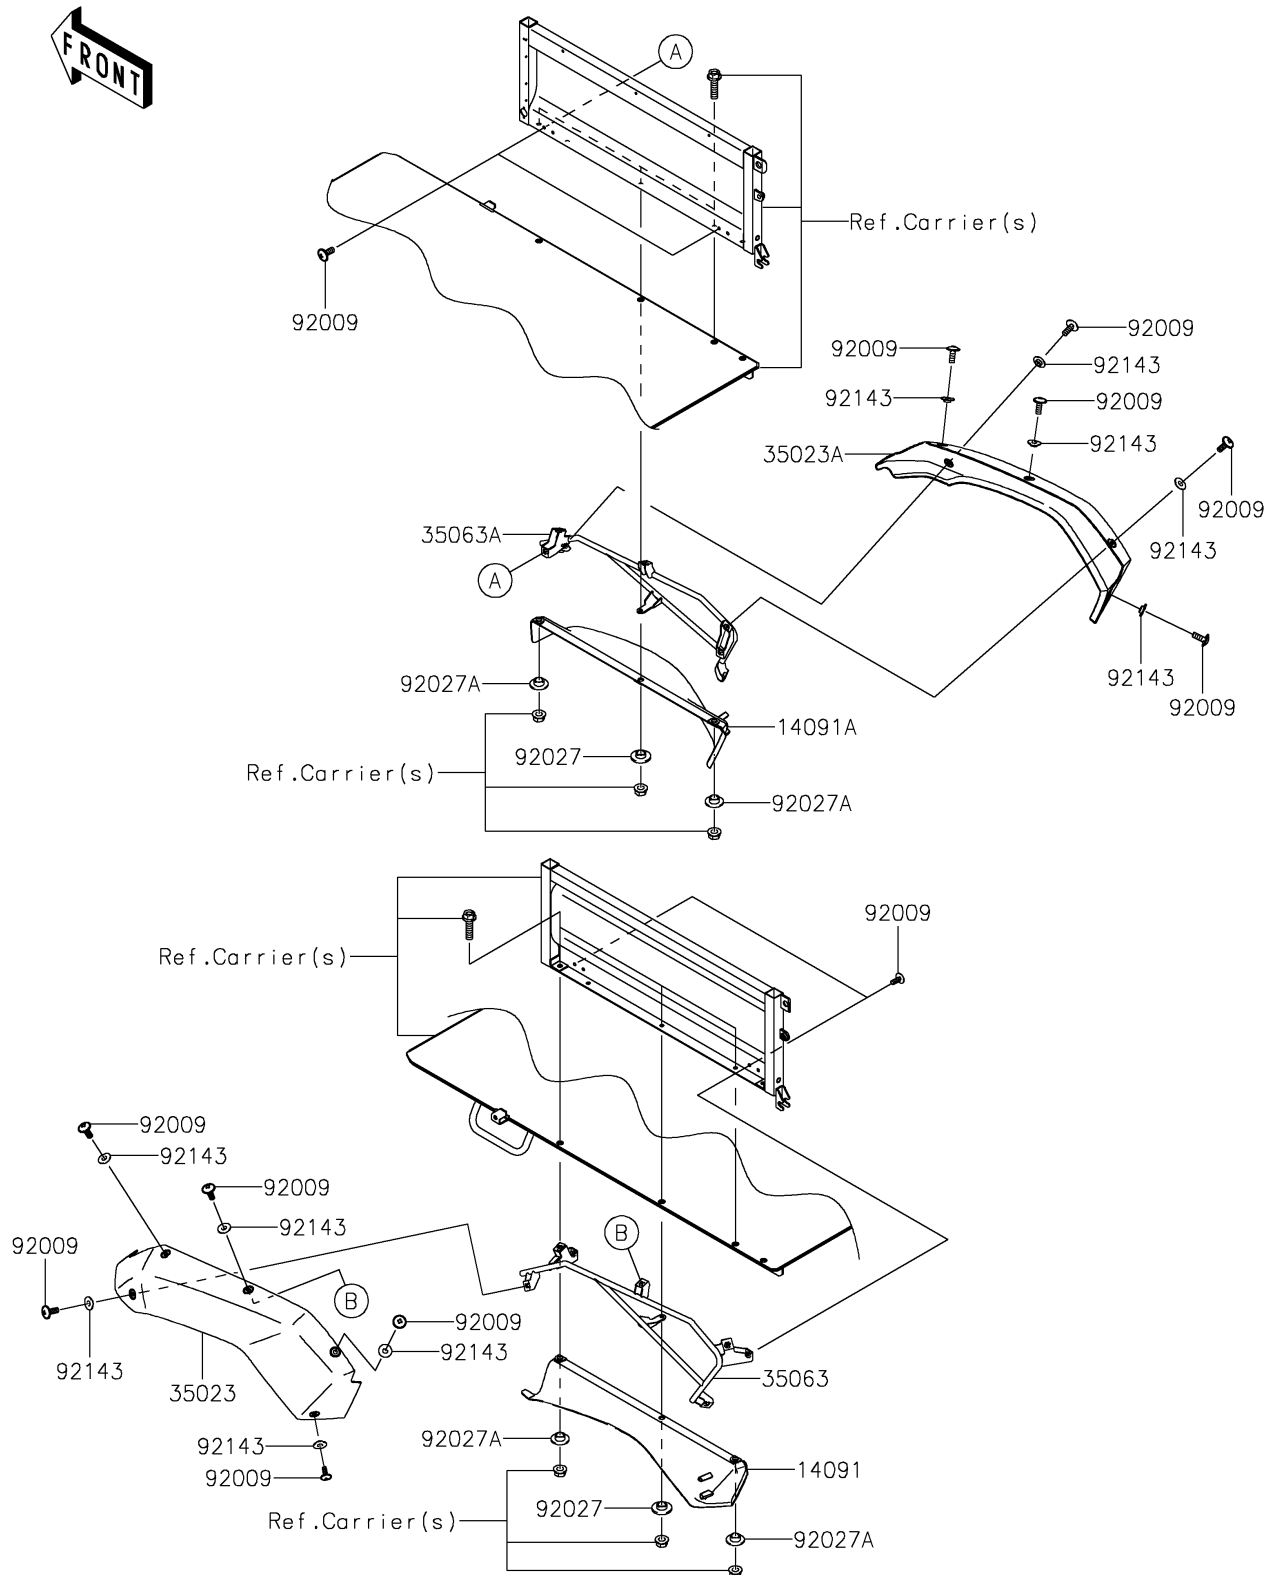

2020 MULE™ 4010 TRANS4x4®

PARTS DIAGRAM

Rear Fender(s)

F2172

2020 MULE™ 4010 TRANS4x4®

PARTS LIST

Rear Fender(s)

ITEM NAME

PART NUMBER

QUANTITY
